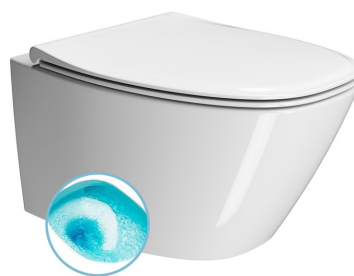

## MODO závěsná WC mísa, Swirlflush, 37x54cm, bílá ExtraGlaze

GSI  
ceramica

Objednací kód: 841511

### Základní informace

Značka: GSI  
Série: MODO

### Rozměry

Šířka: 370 mm  
Výška: 340 mm  
Hloubka: 545 mm

### Parametry

Záruka: 2 roky  
Barva: Bílá  
Materiál: Keramika  
Technologie splachování: SwirlFlush  
Objem splachovací vody: 3 l / 4,5 l  
Tvar: Klasik  
Ostatní: ExtraGlaze, Skryté uchycení  
Balení obsahuje: Montážní sada  
Balení neobsahuje: WC sedátko  
Hmotnost / ks: 24.4 kg  
Balení: 1 ks  
3D model: ANO