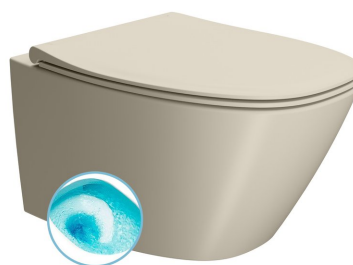

MODO závěsná WC mísa, Swirlflush, 37x54cm, creta dual-mat

GSI
ceramica

Objednací kód: 841508

Základní informace

Značka: GSI
Série: MODO

Rozměry

Šířka: 370 mm
Výška: 340 mm
Hloubka: 545 mm

Parametry

Barva: Běžová
Materiál: Keramika
Technologie splachování: SwirlFlush
Objem splachovací vody: 3 l / 4,5 l
Tvar: Klasik
Ostatní: DualGlaze, Skryté uchycení
Balení obsahuje: Montážní sada
Balení neobsahuje: WC sedátko
Hmotnost / ks: 24.4 kg
Balení: 1 ks
Záruka: 2 roky

Doporučujeme přikoupit

1 ks MODO WC sedátko, Soft Close, Quick Release, creta mat (Objednací kód: MS84C08)

Náhradní díly

Montážní sada pro závěsné WC a bidet (Objednací kód: NDFISR5)

Technický list