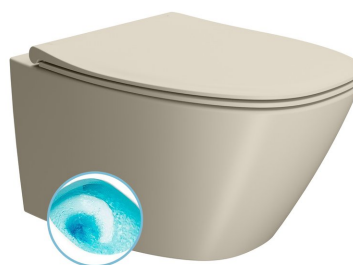

MODO závěsná WC mísa, Swirlflush, 37x54cm, creta dual-mat

GSI
ceramica

Objednací kód: 841508

Základní informace

Značka: GSI
Série: MODO

Rozměry

Šířka: 370 mm
Výška: 340 mm
Hloubka: 545 mm

Parametry

Barva: Běžová
Materiál: Keramika
Technologie splachování: Swirlflush
Objem splachovací vody: Splachování 3 l, Splachování 4,5 l
Tvar: Klasik
Výbava: DualGlaze, Skryté uchycení
Balení obsahuje: Montážní sada
Balení neobsahuje: WC sedátko
Hmotnost / ks: 24.4 kg
Balení: 1 ks
Záruka: 2 roky

Doporučujeme přikoupit

1 ks MODO WC sedátko, Soft Close, Quick Release, creta mat (Objednací kód: MS84C08)

Technický list