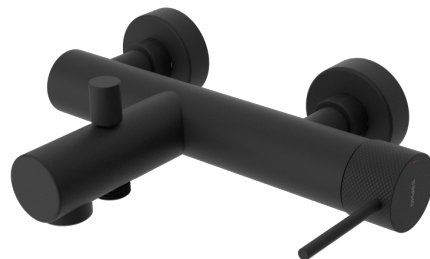

Objednací kód: UT010VB

## Základní informace

Značka: Sapho  
Série: ULTRASAN

## Rozměry

Šířka: 260 mm  
Hloubka: 194 mm

## Parametry

Barva: Černá mat  
Materiál: Mosaz  
Tvar: Kruhové  
Instalace: Nástěnná 150 mm  
Druh ovládní: Páka  
Přepínač na sprchu: Tlakový s aretací  
Hmotnost / ks: 3.612 kg  
Balení: 2 ks  
Záruka: 6 let