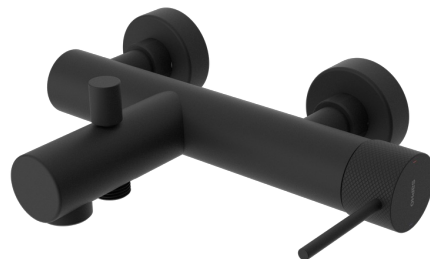

Objednací kód: UT010VB

Základní informace

Značka: Sapho
Série: ULTRASAN

Rozměry

Šířka: 260 mm
Hloubka: 194 mm

Parametry

Barva: Černá mat
Materiál: Mosaz
Tvar: Kruhové
Instalace: Nástěnná 150 mm
Druh ovládání: Páka
Přepínač na sprchu: Tlakový s aretací
Hmotnost / ks: 3.612 kg
Balení: 2 ks
Záruka: 6 let

Náhradní díly

Směšovací kartuše 35mm (Objednací kód: ACCR004)

Technický list