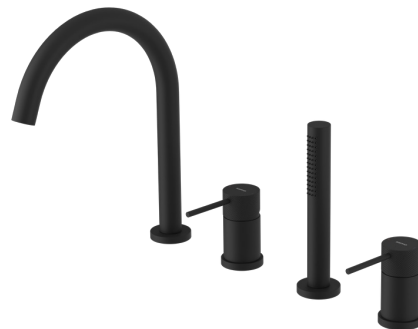

Objednací kód: UT052VB

Základní informace

Značka: Sapho
Série: ULTRASAN

Rozměry

Výška: 240 mm
Hloubka: 220 mm

Parametry

Barva: Černá mat
Materiál: Mosaz
Tvar: Kruhové
Instalace: Na okraj vany
Druh ovládání: Páka
Výška výtoku: 120 mm
Hmotnost / ks: 3.342 kg
Balení: 5 ks
Záruka: 6 let

Náhradní díly

Směšovací kartuše 25mm (Objednací kód: ACCR027)

Technický list