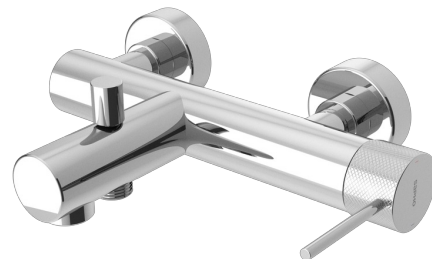

Objednací kód: UT010V

## Základní informace

Značka: Sapho  
Série: ULTRASAN

## Rozměry

Šířka: 260 mm  
Hloubka: 194 mm

## Parametry

Barva: Chrom  
Materiál: Mosaz  
Tvar: Kruhové  
Instalace: Nástěnná 150 mm  
Druh ovládní: Páka  
Přepínač na sprchu: Tlakový s aretací  
Hmotnost / ks: 3.612 kg  
Balení: 2 ks  
Záruka: 6 let