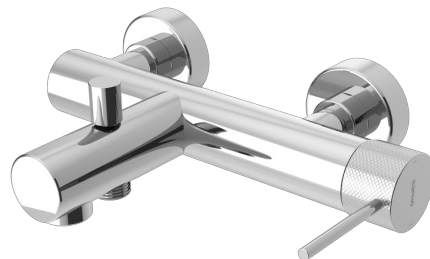

Objednací kód: UT010V

## Základní informace

Značka: Sapho  
Série: ULTRASAN

## Rozměry

Šířka: 260 mm  
Hloubka: 194 mm

## Parametry

Barva: Chrom  
Materiál: Mosaz  
Tvar: Kruhové  
Instalace: Nástěnná 150 mm  
Druh ovládní: Páka  
Přepínač na sprchu: Tlakový s aretací  
Hmotnost / ks: 3.612 kg  
Balení: 2 ks  
Záruka: 6 let