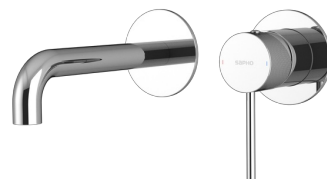

ULTRASAN podomítková dvouprvková umyvadlová baterie, hubice 20cm, chrom

Objednací kód: UT018V

Základní informace

Značka: Sapho
Série: ULTRASAN

Rozměry

Hloubka: 212 mm

Parametry

Záruka: 6 let
Hmotnost / ks: 2.232 kg
Balení: 2 ks
Barva: Chrom
Materiál: Mosaz
Tvar: Kruhové
Instalace: Podomítková
Druh ovládní: Páka
Průměr kartuše: 35 mm
3D model: ANO

Náhradní díly

KEROX směšovací kartuše 35mm, nízká (Objednací kód: 2121B)

Technický list