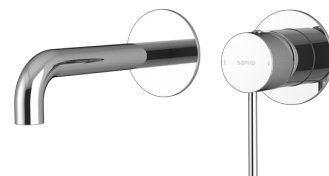

ULTRASAN podomítková dvouprvková umyvadlová baterie, hubice 20cm, chrom

Objednací kód: UT018V

Základní informace

Značka: Sapho
Série: ULTRASAN

Rozměry

Hloubka: 212 mm

Parametry

Barva: Chrom
Materiál: Mosaz
Tvar: Kruhové
Instalace: Podomítková
Druh ovládní: Páka
Hmotnost / ks: 2.232 kg
Balení: 2 ks
Záruka: 6 let

Náhradní díly

KEROX směšovací kartuše 35mm, nízká (Objednací kód: 2121B)

Technický list