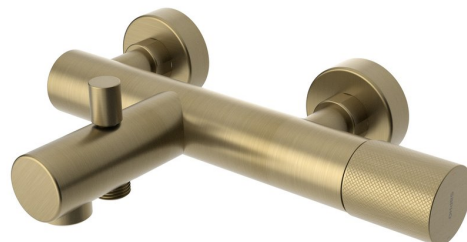

Objednací kód: UT010TG

## Základní informace

Značka: Sapho  
Série: ULTRATAP

## Rozměry

Šířka: 268 mm  
Hloubka: 192 mm

## Parametry

Barva: Zlato mat  
Materiál: Mosaz  
Tvar: Kruhové  
Instalace: Nástěnná 150 mm  
Druh ovládní: Páka  
Přepínač na sprchu: Tlakový s aretací  
Hmotnost / ks: 3.647 kg  
Balení: 2 ks  
Záruka: 6 let