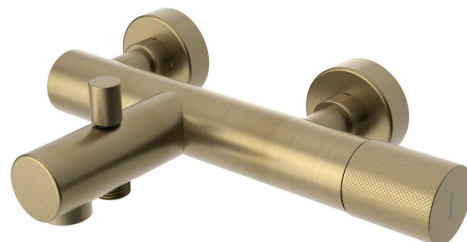

Objednací kód: UT010TG

Základní informace

Značka: Sapho
Série: ULTRATAP

Rozměry

Šířka: 268 mm
Hloubka: 192 mm

Parametry

Barva: Zlato mat
Materiál: Mosaz
Tvar: Kruhové
Instalace: Nástěnná 150 mm
Druh ovládní: Páka
Přepínač na sprchu: Tlakový s aretací
Hmotnost / ks: 3.647 kg
Balení: 2 ks
Záruka: 6 let

Náhradní díly

KEROX směšovací kartuše 35mm, nízká (Objednací kód: 2121B)

Technický list