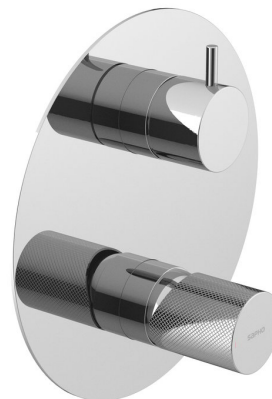

# ULTRATAP podomítková sprchová baterie, 3 výstupy, otočný přepínač, chrom

 **SAPHO**

Objednací kód: UT044T

## Rozměry

Šířka: 190 mm  
Výška: 190 mm

## Parametry

Záruka: 6 let  
Hmotnost / ks: 3.177 kg  
Balení: 3 ks  
Barva: Chrom  
Materiál: Mosaz  
Tvar: Kruhové  
Instalace: Podomítková  
Druh ovládání: Páka  
Přepínač na sprchu: Otočný  
Průměr kartuše: 35 mm  
Ostatní: 3 výstupy  
3D model: ANO