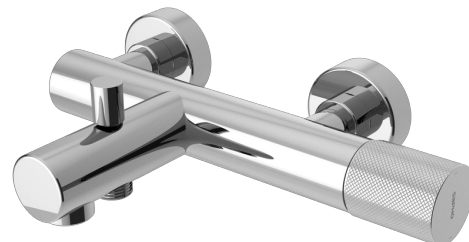

Objednací kód: UT010T

Základní informace

Značka: Sapho
Série: ULTRATAP

Rozměry

Šířka: 268 mm
Hloubka: 192 mm

Parametry

Barva: Chrom
Materiál: Mosaz
Tvar: Kruhové
Instalace: Nástěnná 150 mm
Druh ovládní: Páka
Přepínač na sprchu: Tlakový s aretací
Hmotnost / ks: 3.647 kg
Balení: 2 ks
Záruka: 6 let

Náhradní díly

KEROX směšovací kartuše 35mm, nízká (Objednací kód: 2121B)

Technický list