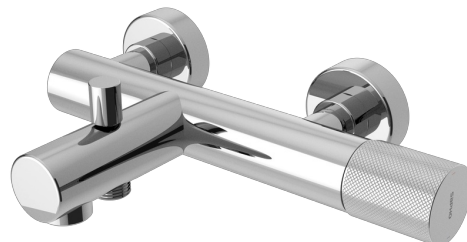

Objednací kód: UT010T

Základní informace

Značka: Sapho
Série: ULTRATAP

Rozměry

Šířka: 268 mm
Hloubka: 192 mm

Parametry

Barva: Chrom
Materiál: Mosaz
Tvar: Kruhové
Instalace: Nástěnná 150 mm
Druh ovládní: Páka
Přepínač na sprchu: Tlakový s aretací
Hmotnost / ks: 3.647 kg
Balení: 2 ks
Záruka: 6 let

Náhradní díly

Směšovací kartuše 35mm (Objednací kód: ACCR004)

Technický list