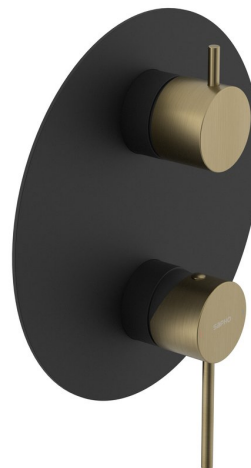

ULTRAMIX podomítková sprchová baterie, 3 výstupy, otočný přepínač, černá mat/zlato mat

 **SAPHO**

Objednací kód: UT044BG

Základní informace

Značka: Sapho
Série: ULTRAMIX

Rozměry

Šířka: 190 mm
Výška: 190 mm

Parametry

Záruka: 6 let
Hmotnost / ks: 3.142 kg
Balení: 3 ks
Barva: Černá mat
Materiál: Mosaz
Tvar: Kruhové
Instalace: Podomítková
Druh ovládání: Páka
Přepínač na sprchu: Otočný
Průměr kartuše: 35 mm
Ostatní: 3 výstupy
3D model: ANO

Náhradní díly

KEROX směšovací kartuše 35mm, nízká (Objednací kód: 2121B)

Technický list