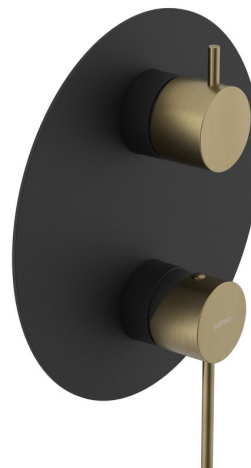

ULTRAMIX podomítková sprchová baterie, 3 výstupy, otočný přepínač, černá mat/zlato mat

 **SAPHO**

Objednací kód: UT044BG

Základní informace

Značka: Sapho
Série: ULTRAMIX

Rozměry

Šířka: 190 mm
Výška: 190 mm

Parametry

Barva: Černá mat
Materiál: Mosaz
Tvar: Kruhové
Instalace: Podomítková
Druh ovládání: Páka
Přepínač na sprchu: Otočný
Ostatní: Třícestné
Hmotnost / ks: 3.142 kg
Balení: 3 ks
Záruka: 6 let

Náhradní díly

Směšovací kartuše 35mm (Objednací kód: ACCR004)