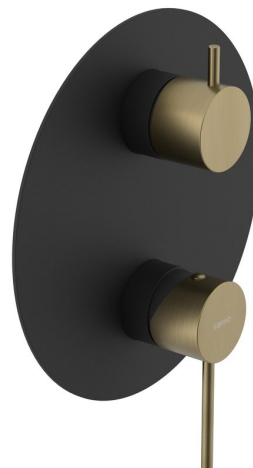

ULTRAMIX podomítková sprchová baterie, 2 výstupy, otočný přepínač, černá mat/zlato mat

 **SAPHO**

Objednací kód: UT043BG

Základní informace

Značka: Sapho
Série: ULTRAMIX

Rozměry

Šířka: 190 mm
Výška: 190 mm

Parametry

Záruka: 6 let
Hmotnost / ks: 3.142 kg
Balení: 3 ks
Barva: Černá mat
Materiál: Mosaz
Tvar: Kruhové
Instalace: Podomítková
Druh ovládání: Páka
Přepínač na sprchu: Otočný
Průměr kartuše: 35 mm
Ostatní: 2 výstupy
3D model: ANO

Náhradní díly

KEROX směšovací kartuše 35mm, nízká (Objednací kód: 2121B)

Technický list