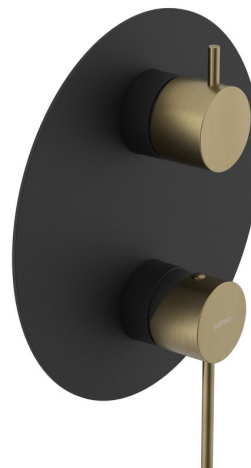

ULTRAMIX podomítková sprchová baterie, 2 výstupy, otočný přepínač, černá mat/zlato mat

 **SAPHO**

Objednací kód: UT043BG

Základní informace

Značka: Sapho
Série: ULTRAMIX

Rozměry

Šířka: 190 mm
Výška: 190 mm

Parametry

Barva: Černá mat
Materiál: Mosaz
Tvar: Kruhové
Instalace: Podomítková
Druh ovládání: Páka
Přepínač na sprchu: Otočný
Ostatní: Dvoucestné
Hmotnost / ks: 3.142 kg
Balení: 3 ks
Záruka: 6 let

Náhradní díly