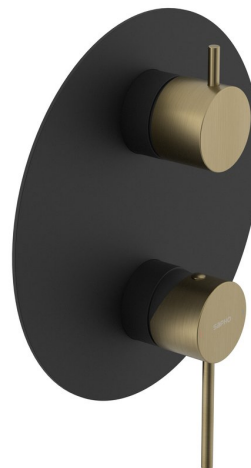

ULTRAMIX podomítková sprchová baterie, 2 výstupy, otočný přepínač, černá mat/zlato mat

 SAPHO

Objednací kód: UT043BG

Základní informace

Značka: Sapho
Série: ULTRAMIX

Rozměry

Šířka: 190 mm
Výška: 190 mm

Parametry

Barva: Černá mat
Materiál: Mosaz
Tvar: Kruhové
Instalace: Podomítková
Druh ovládání: Páka
Přepínač na sprchu: Otočný
Ostatní: 2 výstupy
Hmotnost / ks: 3.142 kg
Balení: 3 ks
Záruka: 6 let

Náhradní díly

Směšovací kartuše 35mm, nízká (Objednací kód: 521601)