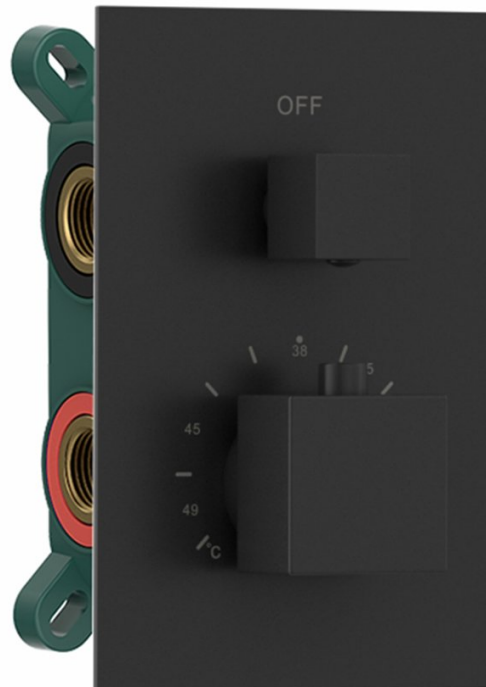

LATUS podomítková sprchová termostatická baterie, box, 2 výstupy, černá mat

 **SAPHO**

Objednací kód: 1102-32B

Základní informace

Značka: Sapho
Série: LATUS

Rozměry

Šířka: 120 mm
Výška: 170 mm

Parametry

Barva: Černá mat
Materiál: Mosaz
Tvar: Hranaté
Instalace: Podomítková
Druh ovládní: Termostat
Přepínač na sprchu: Otočný
Ostatní: Dvoucestné
Hmotnost / ks: 3.575 kg
Balení: 1 ks
Záruka: 6 let

Náhradní díly

Přepínač kartuše, 2 výstupy (Objednací kód: NDIV-32)

Termostatická kartuše (Objednací kód: KU436)

Technický list