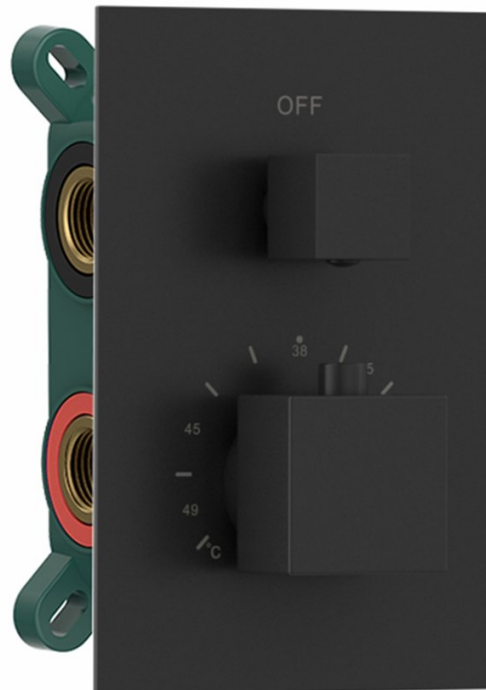

Podomítková sprchová termostatická baterie, box, 2 výstupy, černá mat

 **SAPHO**

Objednací kód: 1102-32B

Základní informace

Značka: Sapho

Rozměry

Šířka: 120 mm

Výška: 170 mm

Parametry

Záruka: 6 let

Hmotnost / ks: 3.575 kg

Balení: 1 ks

Barva: Černá mat

Materiál: Mosaz

Tvar: Hranaté

Instalace: Podomítková

Druh ovládání: Termostat

Přepínač na sprchu: Otočný

Ostatní: 2 výstupy

Náhradní díly

Přepínač kartuše, 2 výstupy (Objednací kód: NDIV-32)

Termostatická kartuše (Objednací kód: KU436)

Technický list