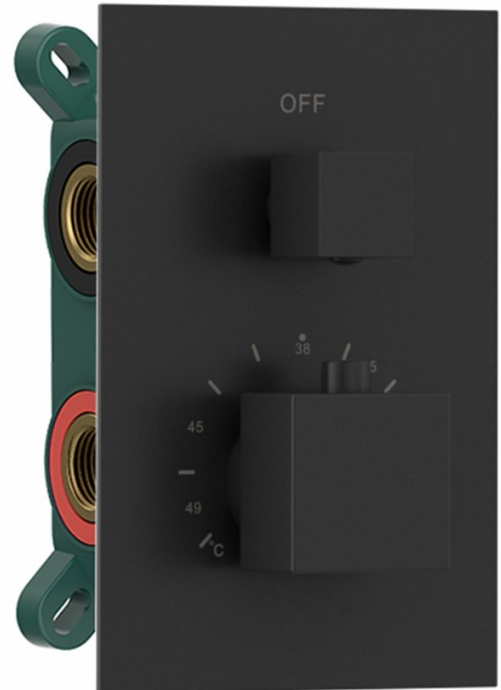

Podomítková sprchová termostatická baterie, box, 2 výstupy, černá mat

SAPHO

Objednací kód: 1102-32B

Základní informace

Značka: Sapho

Rozměry

Šířka: 120 mm

Výška: 170 mm

Parametry

Barva: Černá mat

Materiál: Mosaz

Tvar: Hranaté

Instalace: Podomítková

Druh ovládání: Termostat

Přepínač na sprchu: Otočný

Ostatní: 2 výstupy

Hmotnost / ks: 3.575 kg

Balení: 1 ks

Záruka: 6 let

Náhradní díly

Přepínač kartuše, 2 výstupy (Objednací kód: NDIV-32)

Termostatická kartuše (Objednací kód: KU436)