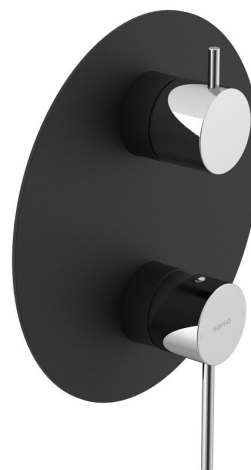

# ULTRAMIX podomítková sprchová baterie, 3 výstupy, otočný přepínač, černá mat/chrom

 **SAPHO**

Objednací kód: UT044BC

## Základní informace

Značka: Sapho  
Série: ULTRAMIX

## Rozměry

Šířka: 190 mm  
Výška: 190 mm

## Parametry

Barva: Černá mat  
Materiál: Mosaz  
Tvar: Kruhové  
Instalace: Podomítková  
Druh ovládání: Páka  
Přepínač na sprchu: Otočný  
Ostatní: Třícestné  
Hmotnost / ks: 3.142 kg  
Balení: 3 ks  
Záruka: 6 let