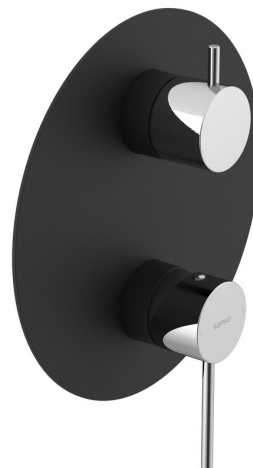

# ULTRAMIX podomítková sprchová baterie, 3 výstupy, otočný přepínač, černá mat/chrom

 **SAPHO**

Objednací kód: UT044BC

## Základní informace

Značka: Sapho  
Série: ULTRAMIX

## Rozměry

Šířka: 190 mm  
Výška: 190 mm

## Parametry

Barva: Černá mat  
Materiál: Mosaz  
Tvar: Kruhové  
Instalace: Podomítková  
Druh ovládání: Páka  
Přepínač na sprchu: Otočný  
Ostatní: Třícestné  
Hmotnost / ks: 3.142 kg  
Balení: 3 ks  
Záruka: 6 let