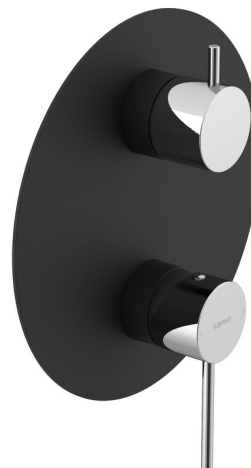

ULTRAMIX podomítková sprchová baterie, 3 výstupy, otočný přepínač, černá mat/chrom

 **SAPHO**

Objednací kód: UT044BC

Základní informace

Značka: Sapho
Série: ULTRAMIX

Rozměry

Šířka: 190 mm
Výška: 190 mm

Parametry

Záruka: 6 let
Hmotnost / ks: 3.142 kg
Balení: 3 ks
Barva: Černá mat
Materiál: Mosaz
Tvar: Kruhové
Instalace: Podomítková
Druh ovládání: Páka
Přepínač na sprchu: Otočný
Průměr kartuše: 35 mm
Ostatní: 3 výstupy
3D model: ANO

Náhradní díly

KEROX směšovací kartuše 35mm, nízká (Objednací kód: 2121B)

Technický list