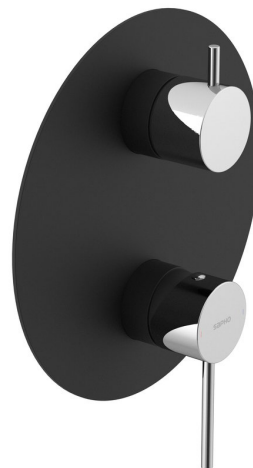

# ULTRAMIX podomítková sprchová baterie, 3 výstupy, otočný přepínač, černá mat/chrom

 **SAPHO**

Objednací kód: UT044BC

## Základní informace

Značka: Sapho  
Série: ULTRAMIX

## Rozměry

Šířka: 190 mm  
Výška: 190 mm

## Parametry

Barva: Černá mat  
Materiál: Mosaz  
Tvar: Kruhové  
Instalace: Podomítková  
Druh ovládní: Páka  
Přepínač na sprchu: Otočný  
Ostatní: 3 výstupy  
Hmotnost / ks: 3.142 kg  
Balení: 3 ks  
Záruka: 6 let