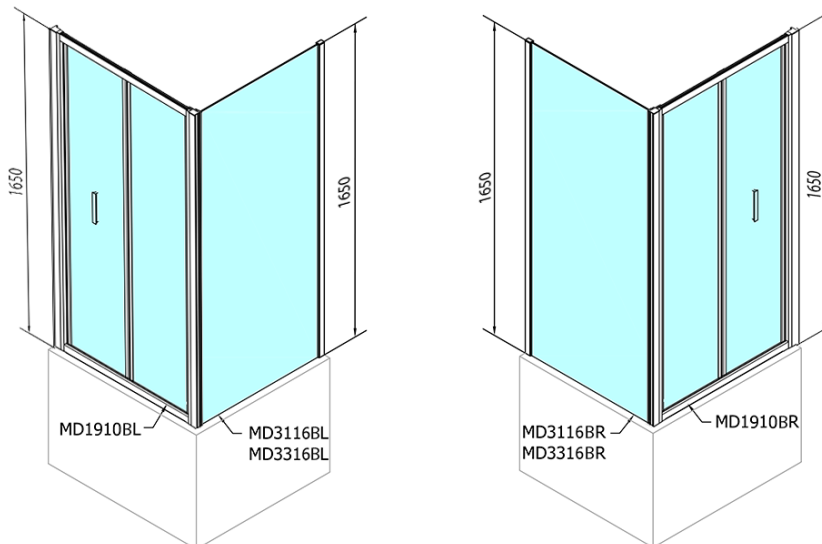

## Rozměry

Šířka: 1000 mm

Výška: 1650 mm

Hloubka: 750 mm

Šířka vstupu: 625 mm

Typ výplně: Čiré sklo

Tloušťka skla: 6 mm

Vlastnosti: Rámové provedení

## Doporučujeme přikoupit

1 ks Vanová souprava, click-clack, délka 1200mm, zátka 72mm, černá mat (Objednací kód: 71858.21)

1 ks DEEP hluboká sprchová vanička, obdélník 100x75x26cm, bílá (Objednací kód: 72879)

**DEEP BLACK obdélníkový sprchový kout**  
**1000x750mm L/P varianta, čiré sklo**

**Technický list**

	B	C
MD1910B-MD3116B	730-750	625
MD1910B-MD3316B	880-900	625