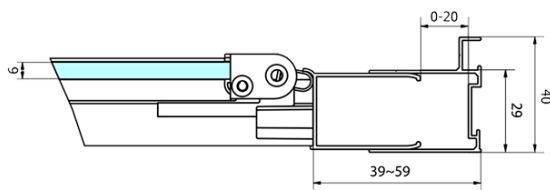

## Rozměry

Šířka: 1000 mm

Výška: 1650 mm

Hloubka: 750 mm

Šířka vstupu: 625 mm

Typ výplně: Čiré sklo

Tloušťka skla: 6 mm

Vlastnosti: Rámové provedení

## Doporučujeme přikoupit

1 ks Vanová souprava, click-clack, délka 1200mm, zátka 72mm, černá mat (Objednací kód: 71858.21)

1 ks DEEP hluboká sprchová vanička, obdélník 100x75x26cm, bílá (Objednací kód: 72879)

**DEEP BLACK obdélníkový sprchový kout**  
**1000x750mm L/P varianta, čiré sklo**

**Technický list**

	B	C
MD1910B-MD3116B	730-750	625
MD1910B-MD3316B	880-900	625