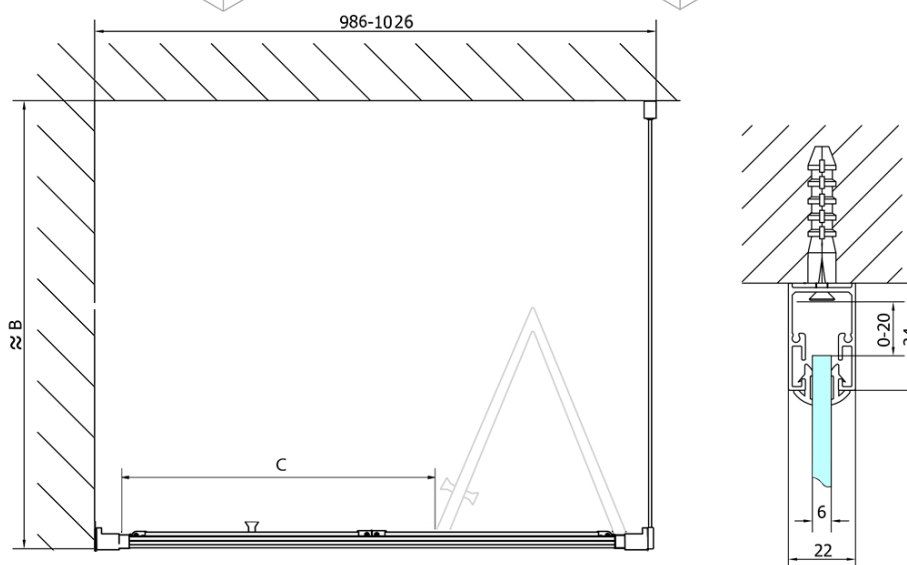

## Rozměry

Šířka: 1000 mm

Výška: 1650 mm

Hloubka: 750 mm

Šířka vstupu: 625 mm

Typ výplně: Čiré sklo

Tloušťka skla: 6 mm

Vlastnosti: Rámové provedení

## Doporučujeme přikoupit

1 ks Vanová souprava, click-clack, délka 1200mm, zátka 72mm, černá mat (Objednací kód: 71858.21)

1 ks DEEP hluboká sprchová vanička, obdélník 100x75x26cm, bílá (Objednací kód: 72879)

**DEEP BLACK obdélníkový sprchový kout**  
**1000x750mm L/P varianta, čiré sklo**

**Technický list**

	B	C
MD1910B-MD3116B	730-750	625
MD1910B-MD3316B	880-900	625