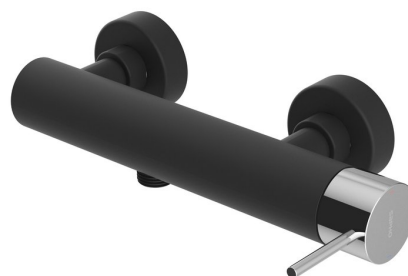

ULTRAMIX nástěnná sprchová baterie, černá mat/chrom

Objednací kód: UT011BC

Základní informace

Značka: Sapho
Série: ULTRAMIX

Rozměry

Šířka: 262 mm
Výška: 60 mm
Hloubka: 98 mm

Parametry

Záruka: 6 let
Hmotnost / ks: 2.876 kg
Balení: 2 ks
Barva: Černá mat
Materiál: Mosaz
Tvar: Kruhové
Instalace: Nástěnná 150 mm
Druh ovládání: Páka
Průměr kartuše: 35 mm
3D model: ANO

Náhradní díly

Směšovací kartuše 35mm, nízká (Objednací kód: 521601)

Technický list