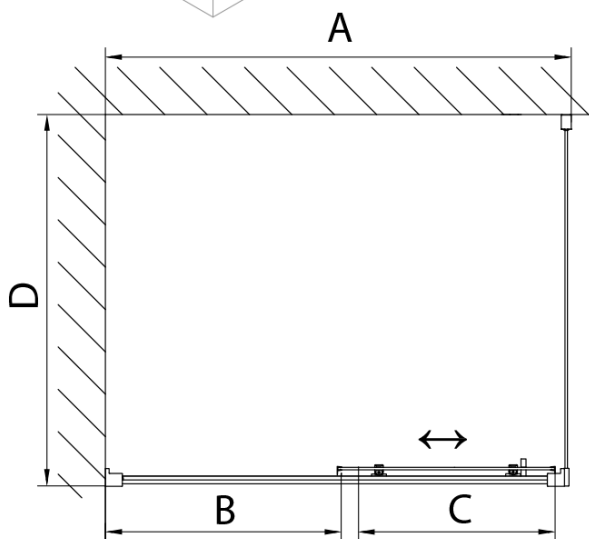

DEEP BLACK obdélníkový sprchový kout 1100x750mm L/P varianta, čiré sklo

Objednací kód: MD1116B-01

Základní informace

Značka: Polysan

Série: DEEP

Rozměry

Šířka: 1100 mm

Výška: 1650 mm

Hloubka: 750 mm

Parametry

Záruka: 2 roky

Hmotnost / ks: 46 kg

Balení: 2 ks

Barva profilu: Černá mat

Tvar: Obdélníkové zástěny

Typ otevírání: Posuvné

Směr otevírání: Univerzální

Šířka vstupu: 430 mm

Typ výplně: Čiré sklo

Tloušťka skla: 6 mm

Vlastnosti: Rámové provedení

Doporučujeme přikoupit

1 ks DEEP hluboká sprchová vanička, obdélník 110x75x26cm, bílá (Objednací kód: 72883)

1 ks Vanová souprava, click-clack, délka 1200mm, zátka 72mm, černá mat (Objednací kód: 71858.21)

DEEP BLACK obdélníkový sprchový kout
1100x750mm L/P varianta, čiré sklo

Technický list

MODEL	A	B	C
MD1116B	1090-1130	~480	~430
MD1216B	1190-1230	~530	~480