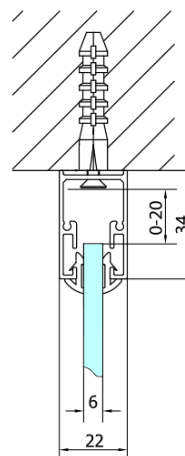

DEEP BLACK obdélníkový sprchový kout 1100x750mm L/P varianta, čiré sklo

Objednací kód: MD1116B-01

Základní informace

Značka: Polysan

Série: DEEP

Rozměry

Šířka: 1100 mm

Výška: 1650 mm

Hloubka: 750 mm

Parametry

Záruka: 2 roky

Hmotnost / ks: 46 kg

Balení: 2 ks

Barva profilu: Černá mat

Tvar: Obdélníkové zástěny

Typ otevírání: Posuvné

Směr otevírání: Univerzální

Šířka vstupu: 430 mm

Typ výplně: Čiré sklo

Tloušťka skla: 6 mm

Vlastnosti: Rámové provedení

Doporučujeme přikoupit

1 ks DEEP hluboká sprchová vanička, obdélník 110x75x26cm, bílá (Objednací kód: 72883)

1 ks Vanová souprava, click-clack, délka 1200mm, zátka 72mm, černá mat (Objednací kód: 71858.21)

DEEP BLACK obdélníkový sprchový kout
1100x750mm L/P varianta, čiré sklo

Technický list

MODEL	A	B	C
MD1116B	1090-1130	~480	~430
MD1216B	1190-1230	~530	~480