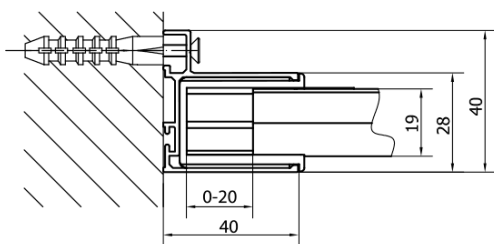

DEEP BLACK obdélníkový sprchový kout 1100x750mm L/P varianta, čiré sklo

Objednací kód: MD1116B-01

Základní informace

Značka: Polysan

Série: DEEP

Rozměry

Šířka: 1100 mm

Výška: 1650 mm

Hloubka: 750 mm

Parametry

Záruka: 2 roky

Hmotnost / ks: 46 kg

Balení: 2 ks

Barva profilu: Černá mat

Tvar: Obdélníkové zástěny

Typ otevírání: Posuvné

Směr otevírání: Univerzální

Šířka vstupu: 430 mm

Typ výplně: Čiré sklo

Tloušťka skla: 6 mm

Vlastnosti: Rámové provedení

Doporučujeme přikoupit

1 ks DEEP hluboká sprchová vanička, obdélník 110x75x26cm, bílá (Objednací kód: 72883)

1 ks Vanová souprava, click-clack, délka 1200mm, zátka 72mm, černá mat (Objednací kód: 71858.21)

DEEP BLACK obdélníkový sprchový kout
1100x750mm L/P varianta, čiré sklo

Technický list

MODEL	A	B	C
MD1116B	1090-1130	~480	~430
MD1216B	1190-1230	~530	~480