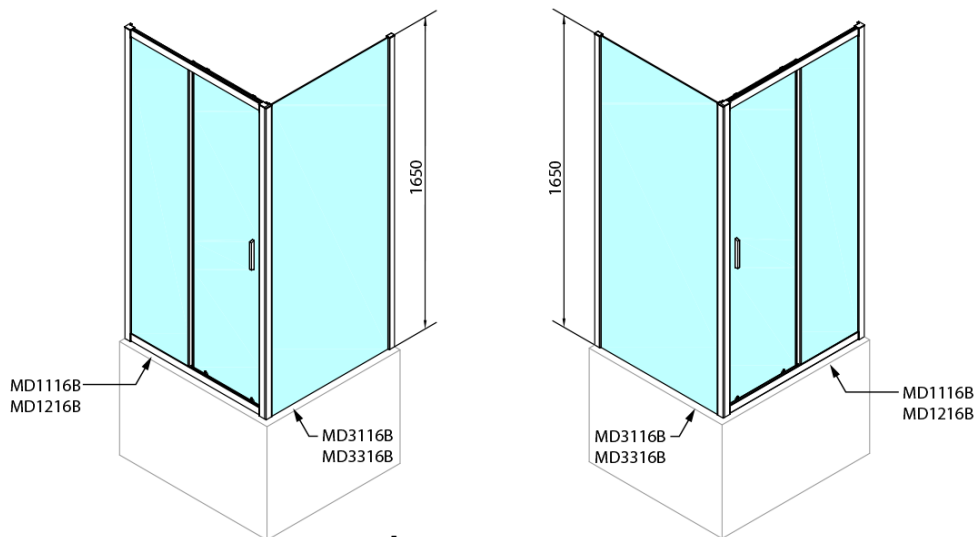

DEEP BLACK obdélníkový sprchový kout 1100x750mm L/P varianta, čiré sklo

Objednací kód: MD1116B-01

Základní informace

Značka: Polysan

Série: DEEP

Rozměry

Šířka: 1100 mm

Výška: 1650 mm

Hloubka: 750 mm

Parametry

Záruka: 2 roky

Hmotnost / ks: 46 kg

Balení: 2 ks

Barva profilu: Černá mat

Tvar: Obdélníkové zástěny

Typ otevírání: Posuvné

Směr otevírání: Univerzální

Šířka vstupu: 430 mm

Typ výplně: Čiré sklo

Tloušťka skla: 6 mm

Vlastnosti: Rámové provedení

Doporučujeme přikoupit

1 ks DEEP hluboká sprchová vanička, obdélník 110x75x26cm, bílá (Objednací kód: 72883)

1 ks Vanová souprava, click-clack, délka 1200mm, zátka 72mm, černá mat (Objednací kód: 71858.21)

DEEP BLACK obdélníkový sprchový kout
1100x750mm L/P varianta, čiré sklo

Technický list

MODEL	A	B	C
MD1116B	1090-1130	~480	~430
MD1216B	1190-1230	~530	~480