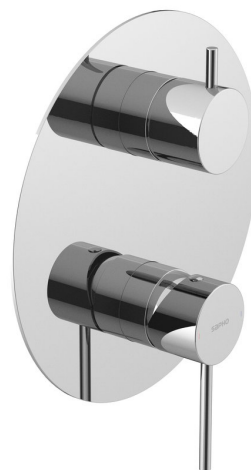

ULTRAMIX podomítková sprchová baterie, 3 výstupy, otočný přepínač, chrom

 **SAPHO**

Objednací kód: UT044

Základní informace

Značka: Sapho
Série: ULTRAMIX

Rozměry

Šířka: 190 mm
Výška: 190 mm

Parametry

Barva: Chrom
Materiál: Mosaz
Tvar: Kruhové
Instalace: Podomítková
Druh ovládní: Páka
Přepínač na sprchu: Otočný
Ostatní: Třícestné
Hmotnost / ks: 3.142 kg
Balení: 3 ks
Záruka: 6 let

Náhradní díly

Směšovací kartuše 35mm (Objednací kód: ACCR004)