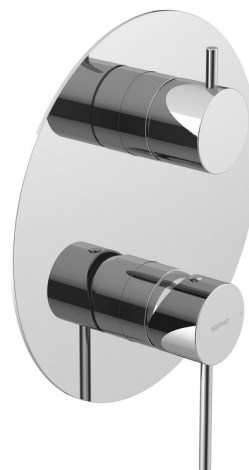

# ULTRAMIX podomítková sprchová baterie, 3 výstupy, otočný přepínač, chrom

 **SAPHO**

Objednací kód: UT044

## Základní informace

Značka: Sapho  
Série: ULTRAMIX

## Rozměry

Šířka: 190 mm  
Výška: 190 mm

## Parametry

Barva: Chrom  
Materiál: Mosaz  
Tvar: Kruhové  
Instalace: Podomítková  
Druh ovládní: Páka  
Přepínač na sprchu: Otočný  
Ostatní: 3 výstupy  
Hmotnost / ks: 3.142 kg  
Balení: 3 ks  
Záruka: 6 let