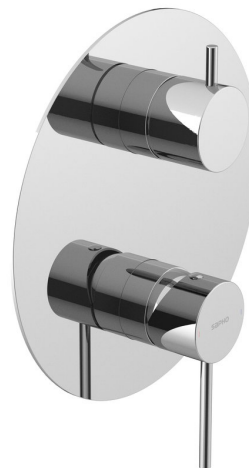

ULTRAMIX podomítková sprchová baterie, 3 výstupy, otočný přepínač, chrom

 **SAPHO**

Objednací kód: UT044

Základní informace

Značka: Sapho
Série: ULTRAMIX

Rozměry

Šířka: 190 mm
Výška: 190 mm

Parametry

Záruka: 6 let
Hmotnost / ks: 3.142 kg
Balení: 3 ks
Barva: Chrom
Materiál: Mosaz
Tvar: Kruhové
Instalace: Podomítková
Druh ovládání: Páka
Přepínač na sprchu: Otočný
Průměr kartuše: 35 mm
Ostatní: 3 výstupy
3D model: ANO

Náhradní díly

KEROX směšovací kartuše 35mm, nízká (Objednací kód: 2121B)

Technický list