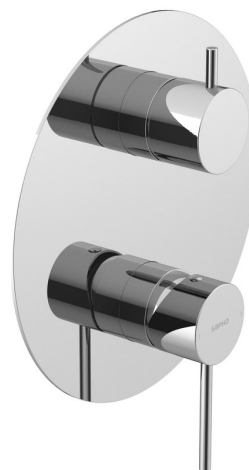

ULTRAMIX podomítková sprchová baterie, 2 výstupy, otočný přepínač, chrom

 **SAPHO**

Objednací kód: UT043

Základní informace

Značka: Sapho
Série: ULTRAMIX

Rozměry

Šířka: 190 mm
Výška: 190 mm

Parametry

Barva: Chrom
Materiál: Mosaz
Tvar: Kruhové
Instalace: Podomítková
Druh ovládání: Páka
Přepínač na sprchu: Otočný
Ostatní: Dvoucestné
Hmotnost / ks: 3.142 kg
Balení: 3 ks
Záruka: 6 let

Náhradní díly

Směšovací kartuše 35mm (Objednací kód: ACCR004)