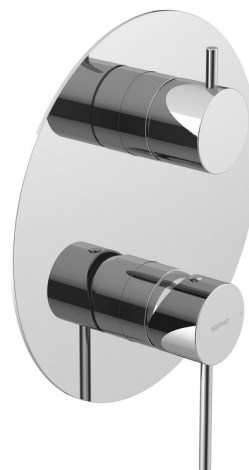

ULTRAMIX podomítková sprchová baterie, 2 výstupy, otočný přepínač, chrom

 **SAPHO**

Objednací kód: UT043

Základní informace

Značka: Sapho
Série: ULTRAMIX

Rozměry

Šířka: 190 mm
Výška: 190 mm

Parametry

Záruka: 6 let
Hmotnost / ks: 3.142 kg
Balení: 3 ks
Barva: Chrom
Materiál: Mosaz
Tvar: Kruhové
Instalace: Podomítková
Druh ovládání: Páka
Přepínač na sprchu: Otočný
Průměr kartuše: 35 mm
Ostatní: 2 výstupy
3D model: ANO

Náhradní díly

KEROX směšovací kartuše 35mm, nízká (Objednací kód: 2121B)

Technický list