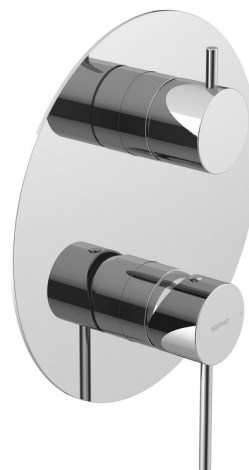

ULTRAMIX podomítková sprchová baterie, 2 výstupy, otočný přepínač, chrom

 **SAPHO**

Objednací kód: UT043

Základní informace

Značka: Sapho
Série: ULTRAMIX

Rozměry

Šířka: 190 mm
Výška: 190 mm

Parametry

Barva: Chrom
Materiál: Mosaz
Tvar: Kruhové
Instalace: Podomítková
Druh ovládní: Páka
Přepínač na sprchu: Otočný
Ostatní: 2 výstupy
Hmotnost / ks: 3.142 kg
Balení: 3 ks
Záruka: 6 let

Náhradní díly

KEROX směšovací kartuše 35mm, nízká (Objednací kód: 2121B)