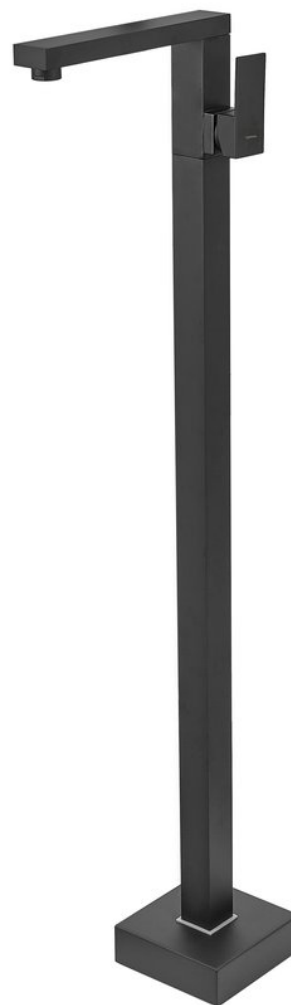

Objednací kód: 1102-75B

Základní informace

Značka: Sapho

Série: LATUS

Rozměry

Výška: 1040 mm

Parametry

Barva: Černá mat

Materiál: Mosaz

Tvar: Hranaté

Instalace: Do podlahy

Druh ovládní: Páka

Průměr kartuše: 25 mm

Výška výtoku: 1110 mm

Hmotnost / ks: 12.5 kg

Balení: 1 ks

Záruka: 6 let

Náhradní díly

Směšovací kartuše 25mm (Objednací kód: NDSM07)

KEROX směšovací kartuše 25mm (Objednací kód: 35CAI026)

Perlátor vnější závit M24x1, černá mat (Objednací kód: 3070.260)

Technický list