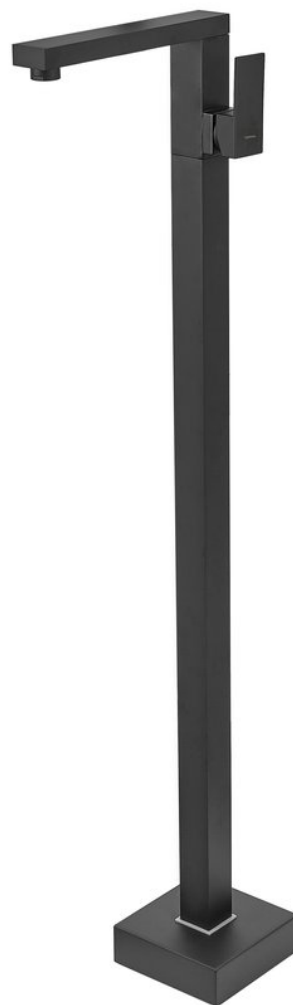

SPECTRE umyvadlová baterie s připojením do podlahy, černá mat

Objednací kód: 1102-75B

Základní informace

Značka: Sapho
Série: SPECTRE

Rozměry

Výška: 1040 mm

Parametry

Záruka: 6 let
Hmotnost / ks: 12.5 kg
Balení: 1 ks
Barva: Černá mat
Materiál: Mosaz
Tvar: Hranaté
Instalace: Do podlahy
Druh ovládání: Páka
Průměr kartuše: 25 mm
Výška výtoku: 1110 mm
3D model: ANO

Náhradní díly

KEROX směšovací kartuše 25mm (Objednací kód: 35CAI026)
Perlátor vnější závit M24x1, černá mat (Objednací kód: 3070.260)
Směšovací kartuše 25mm (Objednací kód: 521940)

Technický list