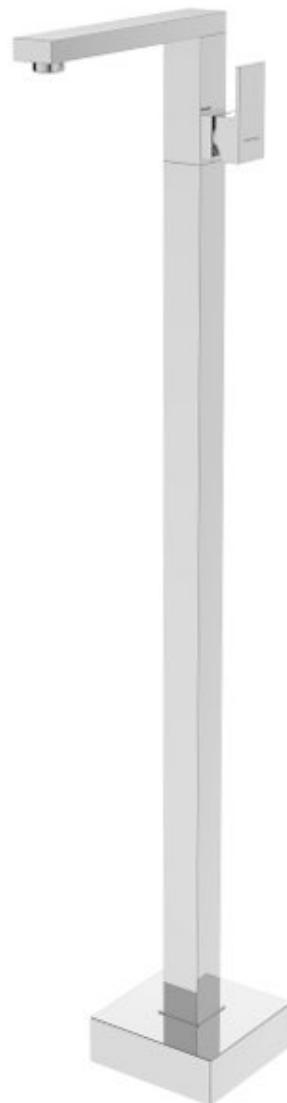

SPECTRE umyvadlová baterie s připojením do podlahy, chrom

Objednací kód: 1102-75

Základní informace

Značka: Sapho
Série: SPECTRE

Rozměry

Výška: 1040 mm

Parametry

Barva: Chrom
Materiál: Mosaz
Tvar: Hranaté
Instalace: Do podlahy
Druh ovládání: Páka
Průměr kartuše: 25 mm
Výška výtoku: 1110 mm
Hmotnost / ks: 12.5 kg
Balení: 1 ks
Záruka: 6 let

Náhradní díly

NEOPERL perlátor úsporný 6 l/min, vnější závit M24x1, chrom (Objednací kód: 3073.106)
NEOPERL perlátor s naklápěcím sítkem, vnější závit M24x1, chrom (Objednací kód: AERGIR)
Směšovací kartuše 25mm (Objednací kód: 521940)
NEOPERL perlátor úsporný 3,8 l/min, vnější závit M24x1, chrom (Objednací kód: 3073.103)
NEOPERL perlátor Anticalc, vnější závit M24x1, chrom (Objednací kód: AER1G)