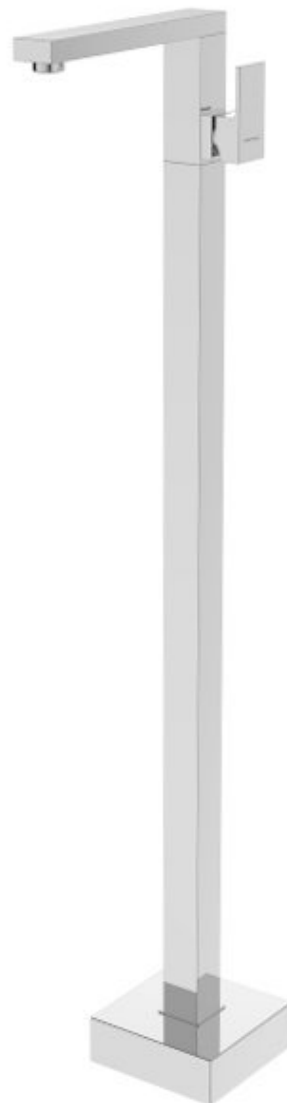

Objednáací kód: 1102-75

Základní informace

Značka: Sapho
Série: LATUS

Rozměry

Výška: 1040 mm

Parametry

Barva: Chrom
Materiál: Mosaz
Tvar: Hranaté
Instalace: Do podlahy
Druh ovládní: Páka
Průměr kartuše: 25 mm
Výška výtoku: 1110 mm
Hmotnost / ks: 12.5 kg
Balení: 1 ks
Záruka: 6 let

Náhradní díly

Směšovací kartuše 25mm (Objednáací kód: NDSM07)

NEOPERL perlátor Anticalc, vnější závit M24x1, chrom (Objednáací kód: AERIG)

NEOPERL perlátor s naklápěcím sítkem, vnější závit M24x1, chrom (Objednáací kód: AERGIR)

KEROX směšovací kartuše 25mm (Objednáací kód: 35CAI026)

NEOPERL perlátor úsporný 6 l/min, vnější závit M24x1, chrom (Objednáací kód: 3073.106)

NEOPERL perlátor úsporný 3,8 l/min, vnější závit M24x1, chrom (Objednáací kód: 3073.103)