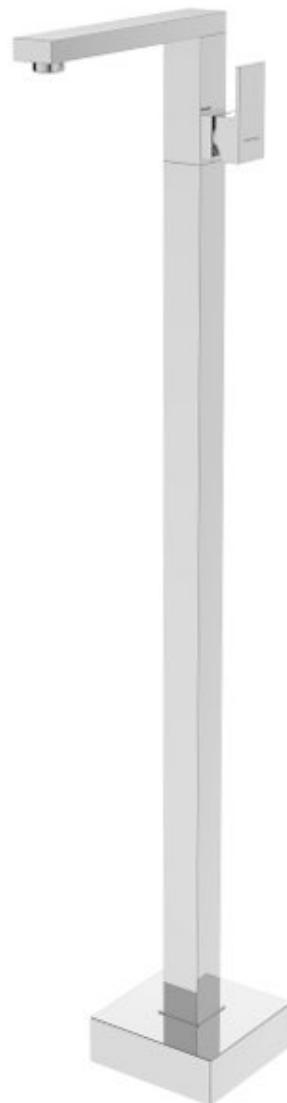

SPECTRE umyvadlová baterie s připojením do podlahy, chrom

Objednací kód: 1102-75

Základní informace

Značka: Sapho
Série: SPECTRE

Rozměry

Výška: 1040 mm

Parametry

Záruka: 6 let
Hmotnost / ks: 12.5 kg
Balení: 1 ks
Barva: Chrom
Materiál: Mosaz
Tvar: Hranaté
Instalace: Do podlahy
Druh ovládní: Páka
Průměr kartuše: 25 mm
Výška výtoku: 1110 mm
3D model: ANO

Náhradní díly

KEROX směšovací kartuše 25mm (Objednací kód: 35CAI026)

NEOPERL perlátor úsporný 6 l/min, vnější závit M24x1, chrom (Objednací kód: 3073.106)

NEOPERL perlátor s naklápěcím sítkem, vnější závit M24x1, chrom (Objednací kód: AERGIR)

Směšovací kartuše 25mm (Objednací kód: 521940)

NEOPERL perlátor úsporný 3,8 l/min, vnější závit M24x1, chrom (Objednací kód: 3073.103)

NEOPERL perlátor Anticalc, vnější závit M24x1, chrom (Objednací kód: AERIG)