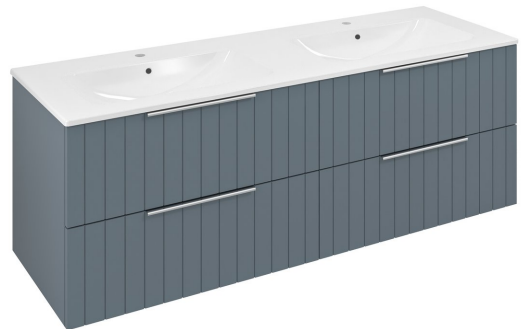

CIRASA STRIP umyvadlová skříňka 139,6x52x46cm, siena

Objednací kód: CR141-4242S-21

Základní informace

Značka: Sapho
Série: CIRASA

Rozměry

Šířka: 1410 mm
Výška: 540 mm
Hloubka: 460 mm

Parametry

Záruka: 2 roky
Hmotnost / ks: 39.362 kg
Balení: 2 ks
Barva: Modrá
Jiné barevné provedení: Dle vzorníku
Materiál: MDF/lamino
Instalace: Závěsné na stěnu
Typ skříňky: Zásuvky
Typ umyvadla: Dvojumyvadlo
Výbava: Tiché a plynulé zavírání
Balení neobsahuje: Umyvadlo
3D model: ANO

Náhradní díly

Kovová úchytka, 300/192mm, chrom (Objednací kód: CT192C)

Technický list