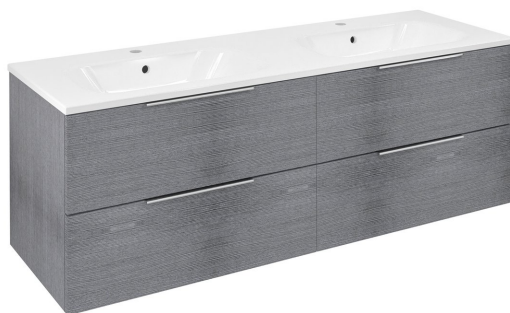

CIRASA umyvadlová skříňka 139,6x52x46cm, dub stříbrný

 **SAPHO**

Objednací kód: CR141-1111-21

Základní informace

Značka: Sapho
Série: CIRASA

Rozměry

Šířka: 1410 mm
Výška: 540 mm
Hloubka: 460 mm

Parametry

Záruka: 2 roky
Hmotnost / ks: 39.362 kg
Balení: 2 ks
Barva: Šedá
Dekor: Dub stříbrný
Jiné barevné provedení: Dle vzorníku
Materiál: MDF/lamino
Instalace: Závěsné na stěnu
Typ skříňky: Zásuvky
Typ umyvadla: Dvojumyvadlo
Výbava: Tiché a plynulé zavírání
Balení neobsahuje: Umyvadlo
3D model: ANO