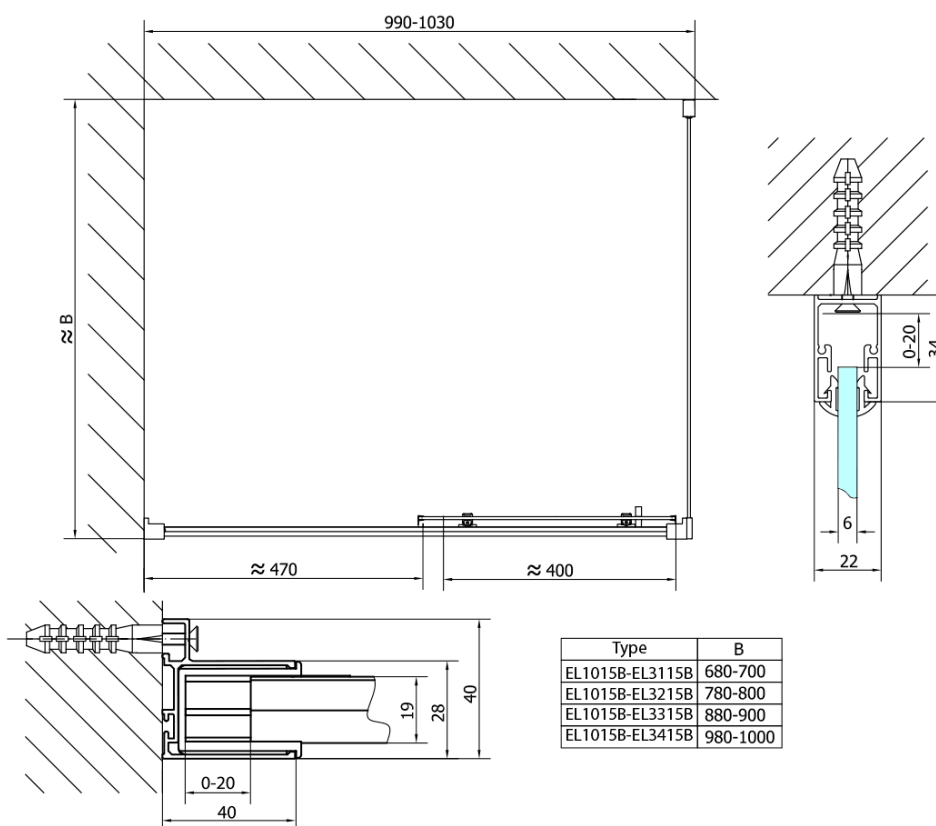

EASY BLACK obdélníkový sprchový kout 1000x900mm, čiré sklo L/P varianta

Objednací kód: EL1015B-03

Základní informace

Značka: Polysan
Série: EASY BLACK

Rozměry

Šířka: 1000 mm
Výška: 1900 mm
Hloubka: 900 mm

Parametry

Záruka: 2 roky
Hmotnost / ks: 58.5 kg
Balení: 2 ks
Barva profilu: Černá mat
Tvar: Obdélníkové zástěny
Typ otevírání: Posuvné
Směr otevírání: Univerzální
Šířka vstupu: 400 mm
Typ výplně: Čiré sklo
Tloušťka skla: 6 mm
Vlastnosti: Rámové provedení
3D model: ANO

Náhradní díly

EASY BLACK madlo, pár (Objednací kód: NDEL11B)

EASY BLACK obdélníkový sprchový kout 1000x900mm, čiré sklo L/P varianta

Technický list

Type	B
EL1015B-EL3115B	680-700
EL1015B-EL3215B	780-800
EL1015B-EL3315B	880-900
EL1015B-EL3415B	980-1000