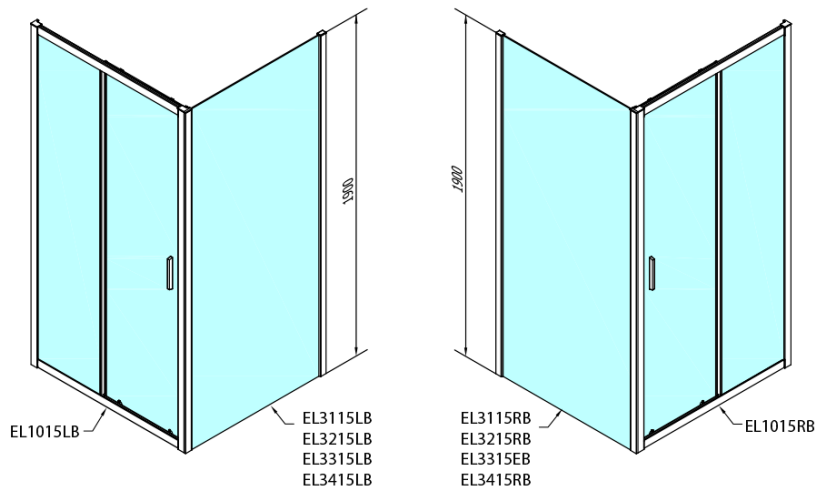

EASY BLACK obdélníkový sprchový kout 1000x900mm, čiré sklo L/P varianta

Objednací kód: EL1015B-03

Základní informace

Značka: Polysan
Série: EASY BLACK

Rozměry

Šířka: 1000 mm
Výška: 1900 mm
Hloubka: 900 mm

Parametry

Záruka: 2 roky
Hmotnost / ks: 58.5 kg
Balení: 2 ks
Barva profilu: Černá mat
Tvar: Obdélníkové zástěny
Typ otevírání: Posuvné
Směr otevírání: Univerzální
Šířka vstupu: 400 mm
Typ výplně: Čiré sklo
Tloušťka skla: 6 mm
Vlastnosti: Rámové provedení
3D model: ANO

Náhradní díly

EASY BLACK madlo, pár (Objednací kód: NDEL11B)

EASY BLACK obdélníkový sprchový kout 1000x900mm, čiré sklo L/P varianta

Technický list

Type	B
EL1015B-EL3115B	680-700
EL1015B-EL3215B	780-800
EL1015B-EL3315B	880-900
EL1015B-EL3415B	980-1000