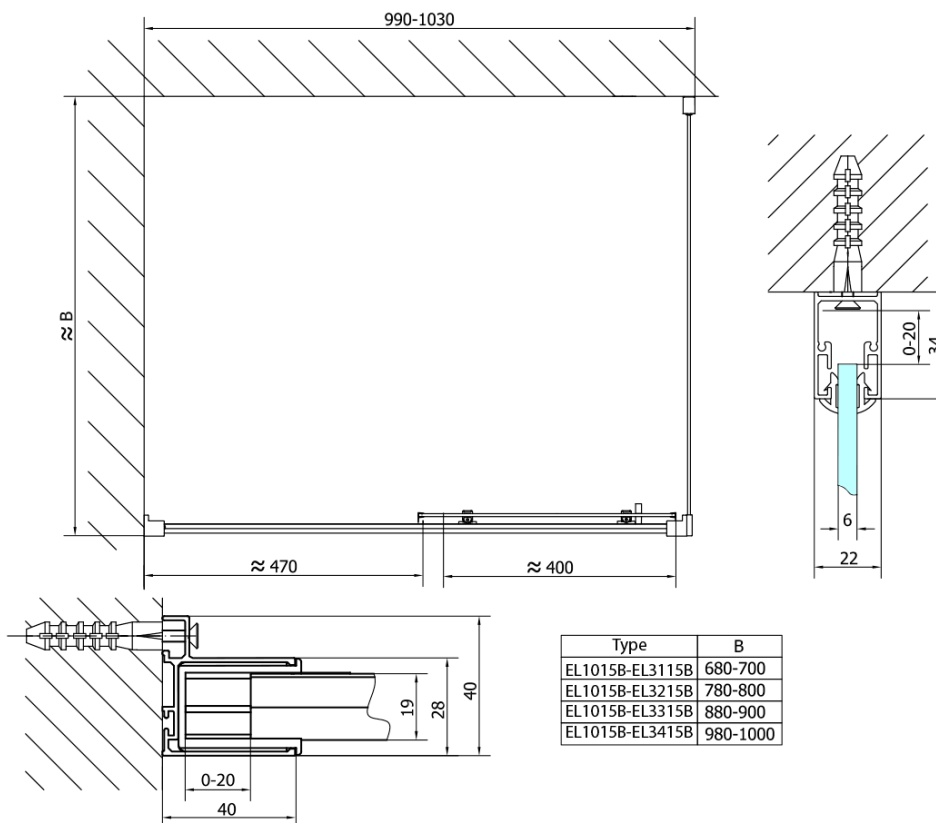

EASY BLACK obdélníkový sprchový kout 1000x800mm, čiré sklo L/P varianta

Objednací kód: EL1015B-02

Základní informace

Značka: Polysan
Série: EASY BLACK

Rozměry

Šířka: 1000 mm
Výška: 1900 mm
Hloubka: 800 mm

Parametry

Záruka: 2 roky
Hmotnost / ks: 55.5 kg
Balení: 2 ks
Barva profilu: Černá mat
Tvar: Obdélníkové zástěny
Typ otevírání: Posuvné
Směr otevírání: Univerzální
Šířka vstupu: 400 mm
Typ výplně: Čiré sklo
Tloušťka skla: 6 mm
Vlastnosti: Rámové provedení
3D model: ANO

Náhradní díly

EASY BLACK madlo, pár (Objednací kód: NDEL11B)

EASY BLACK obdélníkový sprchový kout
1000x800mm, čiré sklo L/P varianta

Technický list

Type	B
EL1015B-EL3115B	680-700
EL1015B-EL3215B	780-800
EL1015B-EL3315B	880-900
EL1015B-EL3415B	980-1000