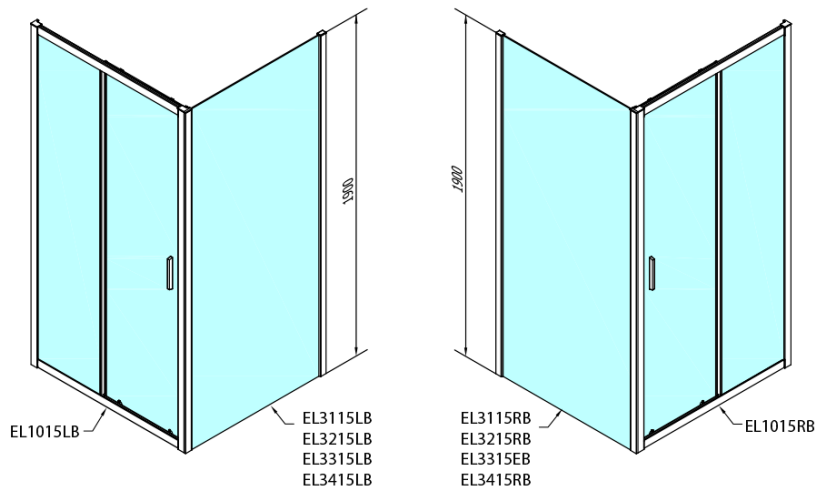

EASY BLACK obdélníkový sprchový kout 1000x800mm, čiré sklo L/P varianta

Objednací kód: EL1015B-02

Základní informace

Značka: Polysan
Série: EASY BLACK

Rozměry

Šířka: 1000 mm
Výška: 1900 mm
Hloubka: 800 mm

Parametry

Záruka: 2 roky
Hmotnost / ks: 55.5 kg
Balení: 2 ks
Barva profilu: Černá mat
Tvar: Obdélníkové zástěny
Typ otevírání: Posuvné
Směr otevírání: Univerzální
Šířka vstupu: 400 mm
Typ výplně: Čiré sklo
Tloušťka skla: 6 mm
Vlastnosti: Rámové provedení
3D model: ANO

Náhradní díly

EASY BLACK madlo, pár (Objednací kód: NDEL11B)

EASY BLACK obdélníkový sprchový kout
1000x800mm, čiré sklo L/P varianta

Technický list

Type	B
EL1015B-EL3115B	680-700
EL1015B-EL3215B	780-800
EL1015B-EL3315B	880-900
EL1015B-EL3415B	980-1000