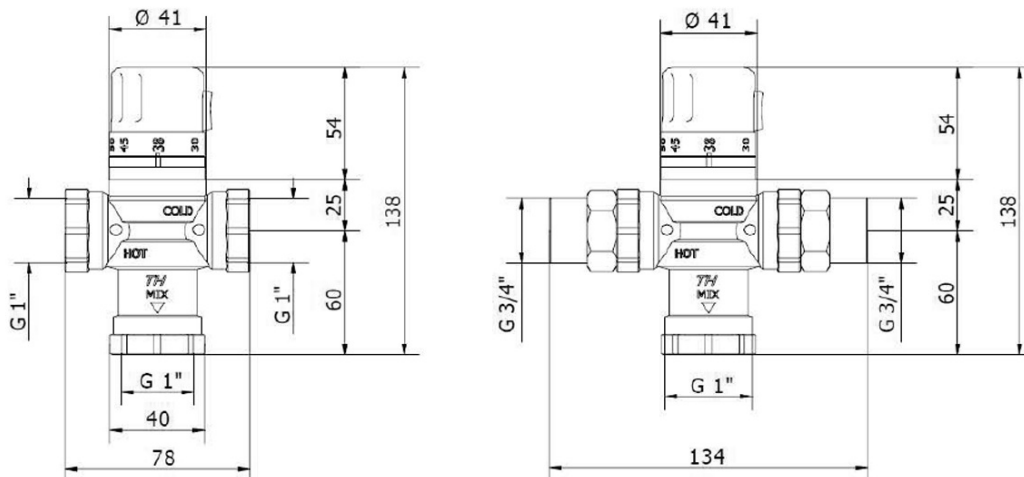

Termostatický směšovač 1" pro 4 až 8 odběrných míst, chrom

 **SAPHO**

Objednací kód: TMTCOM

Základní informace

Značka: Sapho

Rozměry

Výška: 138 mm

Parametry

Barva: Chrom

Materiál: Mosaz

Hmotnost / ks: 1.07 kg

Balení: 1 ks

Záruka: 2 roky

Termostatický směšovač 1" pro 4 až 8 odběrných míst, chrom

Technický list

PŘÍKLAD INSTALACE VÍCE ODBĚRNÝCH