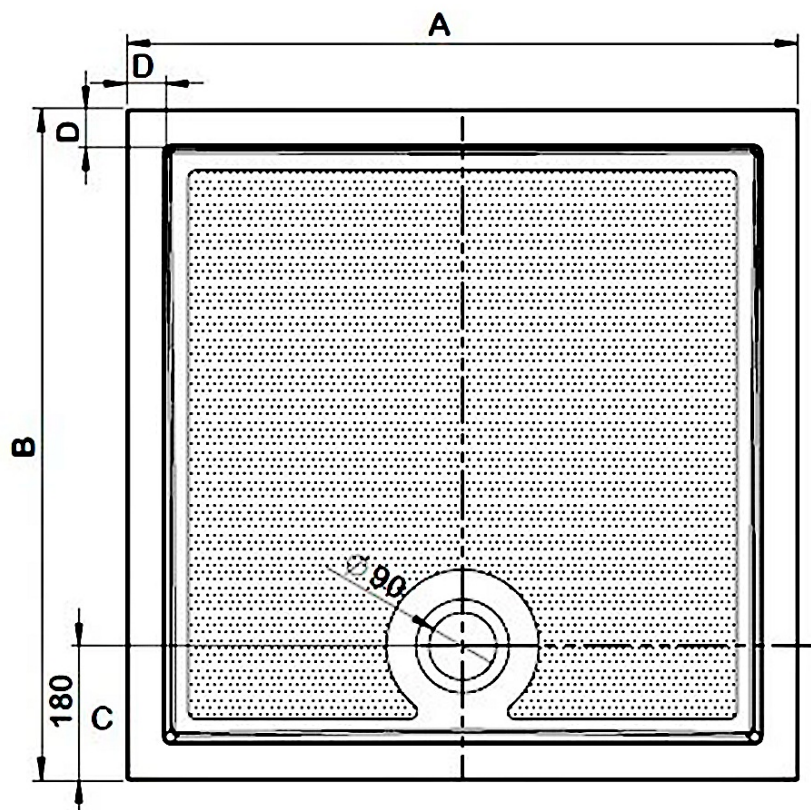

Technický list

Typ	A	B	C	D
GALLET GQ8080	800	800	180	51
GALLET GQ9090	900	900	180	51
GALLET GQ17070	1700	700	180	45
GALLET GQ12080	1200	800	180	45
GALLET GQ12090	1200	900	180	45