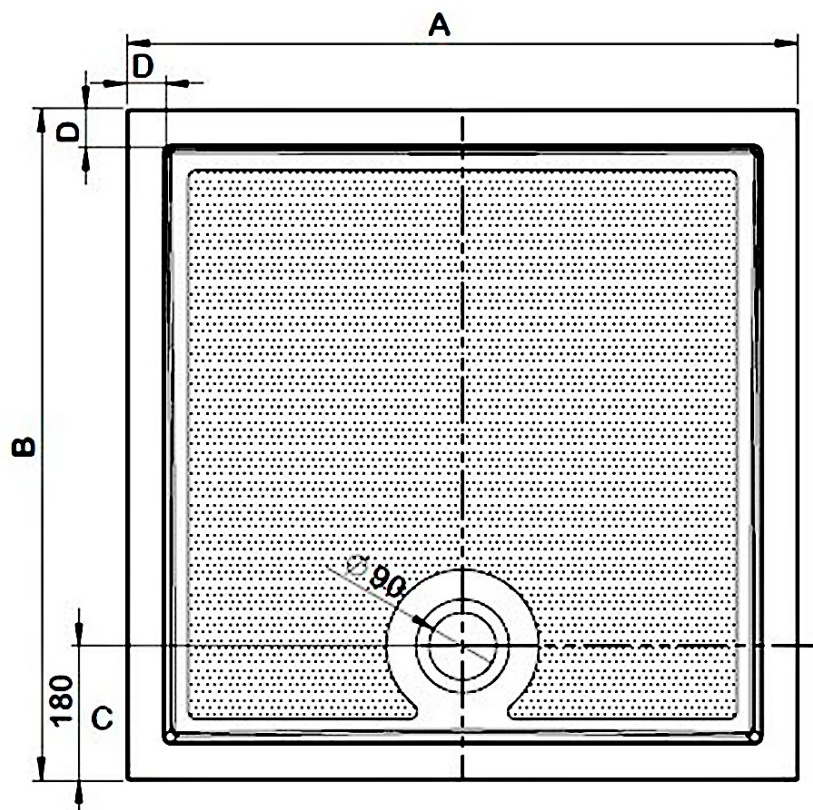

GALLET sprchová vanička z litého mramoru, obdélník 120x90cm

Objednací kód: GQ12090

Základní informace

Značka: Gelco
Série: GALLET

Rozměry

Délka: 1200 mm
Šířka: 900 mm
Výška: 30 mm

Parametry

Barva: Bílá
Materiál: Litý mramor
Tvar: Obdélníkové
Průměr odpadu: 90 mm
Reliéf (povrch) dna: Profilovaný
Hmotnost / ks: 83.0 kg
Balení: 1 ks
Záruka: 3 roky

Doporučujeme přikoupit

1 ks GELCO vaničkový sifon, průměr 90mm, DN40, nízký, krytka nerez lesk (Objednací kód: PB90EXN)

Technický list

Typ	A	B	C	D
GALLET GQ8080	800	800	180	51
GALLET GQ9090	900	900	180	51
GALLET GQ17070	1700	700	180	45
GALLET GQ12080	1200	800	180	45
GALLET GQ12090	1200	900	180	45