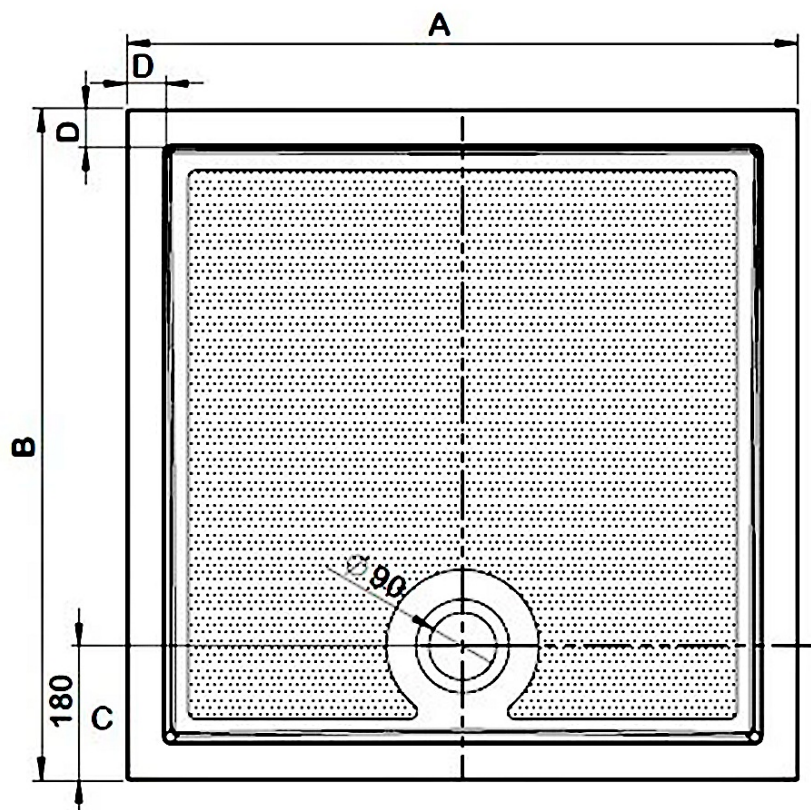

GALLET sprchová vanička z litého mramoru, obdélník 120x80cm

Objednací kód: GQ12080

Základní informace

Značka: Gelco
Série: GALLET

Rozměry

Délka: 1200 mm
Šířka: 800 mm
Výška: 30 mm

Parametry

Záruka: 3 roky
Hmotnost / ks: 83 kg
Balení: 1 ks
Barva: Bílá
Materiál: Litý mramor
Tvar: Obdélníkové
Průměr odpadu: 90 mm
Reliéf (povrch) dna: Profilovaný

Doporučujeme přikoupit

1 ks GELCO vaničkový sifon, průměr 90mm, DN40, nízký, krytka nerez lesk (Objednací kód: PB90EXN)

Technický list

Typ	A	B	C	D
GALLET GQ8080	800	800	180	51
GALLET GQ9090	900	900	180	51
GALLET GQ17070	1700	700	180	45
GALLET GQ12080	1200	800	180	45
GALLET GQ12090	1200	900	180	45