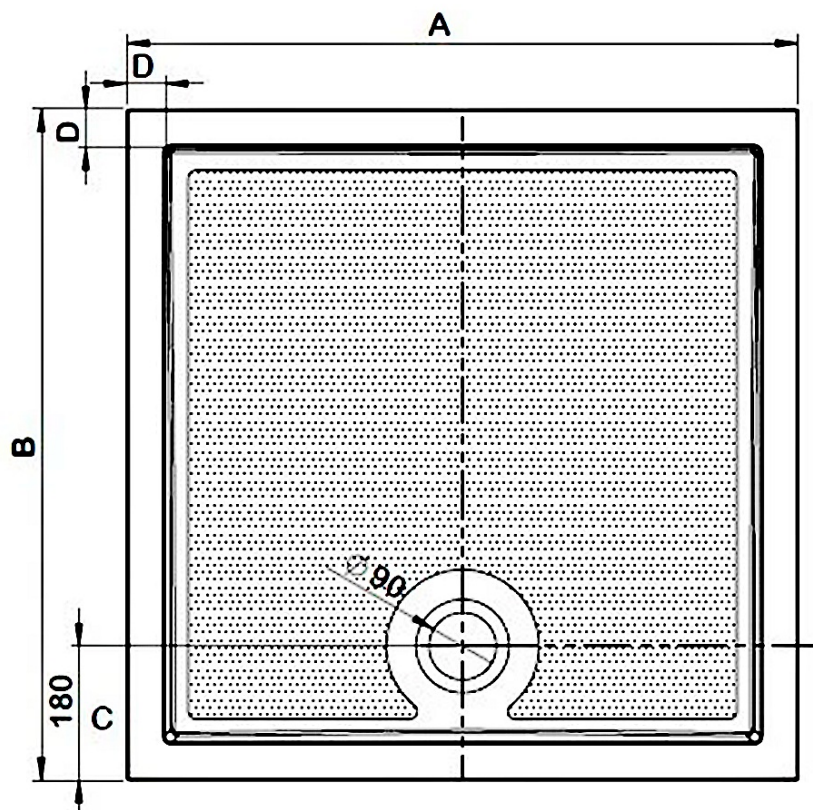

Technický list

Typ	A	B	C	D
GALLET GQ8080	800	800	180	51
GALLET GQ9090	900	900	180	51
GALLET GQ17070	1700	700	180	45
GALLET GQ12080	1200	800	180	45
GALLET GQ12090	1200	900	180	45