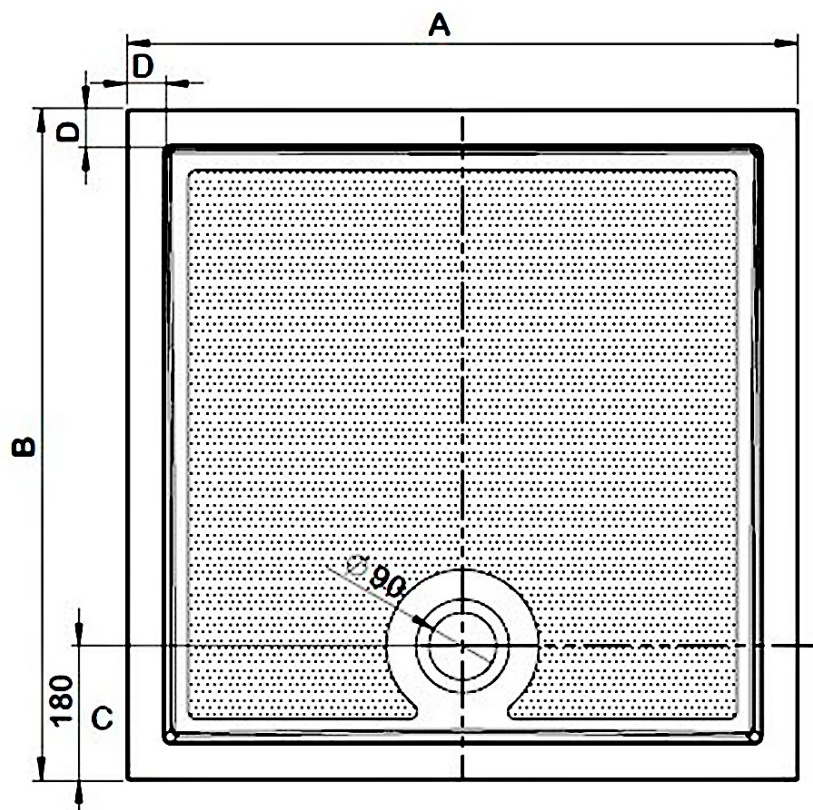

GALLET sprchová vanička z litého mramoru, čtverec 90x90cm

Objednací kód: GQ9090

Základní informace

Značka: Gelco
Série: GALLET

Rozměry

Délka: 900 mm
Šířka: 900 mm
Výška: 30 mm

Parametry

Barva: Bílá
Materiál: Litý mramor
Tvar: Čtvercové
Průměr odpadu: 90 mm
Reliéf (povrch) dna: Profilovaný
Hmotnost / ks: 83.0 kg
Balení: 1 ks
Záruka: 3 roky

Doporučujeme přikoupit

1 ks GELCO vaničkový sifon, průměr 90mm, DN40, nízký, krytka nerez lesk (Objednací kód: PB90EXN)

Technický list

Typ	A	B	C	D
GALLET GQ8080	800	800	180	51
GALLET GQ9090	900	900	180	51
GALLET GQ17070	1700	700	180	45
GALLET GQ12080	1200	800	180	45
GALLET GQ12090	1200	900	180	45