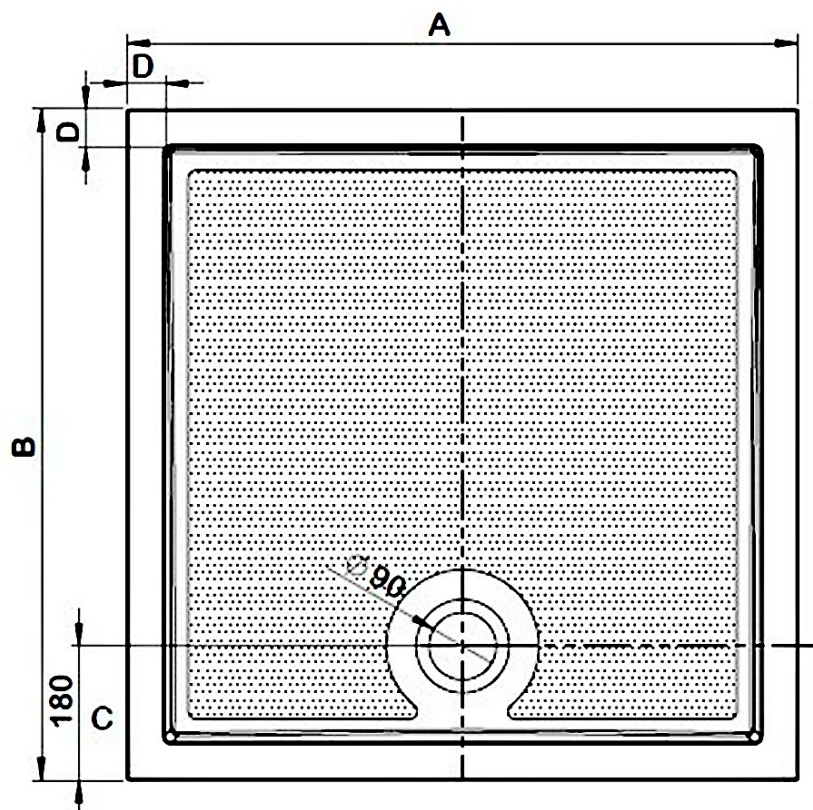

GALLET sprchová vanička z litého mramoru, čtverec 90x90cm

Objednací kód: GQ9090

Základní informace

Značka: Gelco
Série: GALLET

Rozměry

Délka: 900 mm
Šířka: 900 mm
Výška: 30 mm

Parametry

Záruka: 3 roky
Hmotnost / ks: 33.3 kg
Balení: 1 ks
Barva: Bílá
Materiál: Litý mramor
Tvar: Čtvercové
Průměr odpadu: 90 mm
Reliéf (povrch) dna: Profilovaný

Doporučujeme přikoupit

1 ks GELCO vaničkový sifon, průměr 90mm, DN40, nízký, krytka nerez lesk (Objednací kód: PB90EXN)

Technický list

Typ	A	B	C	D
GALLET GQ8080	800	800	180	51
GALLET GQ9090	900	900	180	51
GALLET GQ17070	1700	700	180	45
GALLET GQ12080	1200	800	180	45
GALLET GQ12090	1200	900	180	45