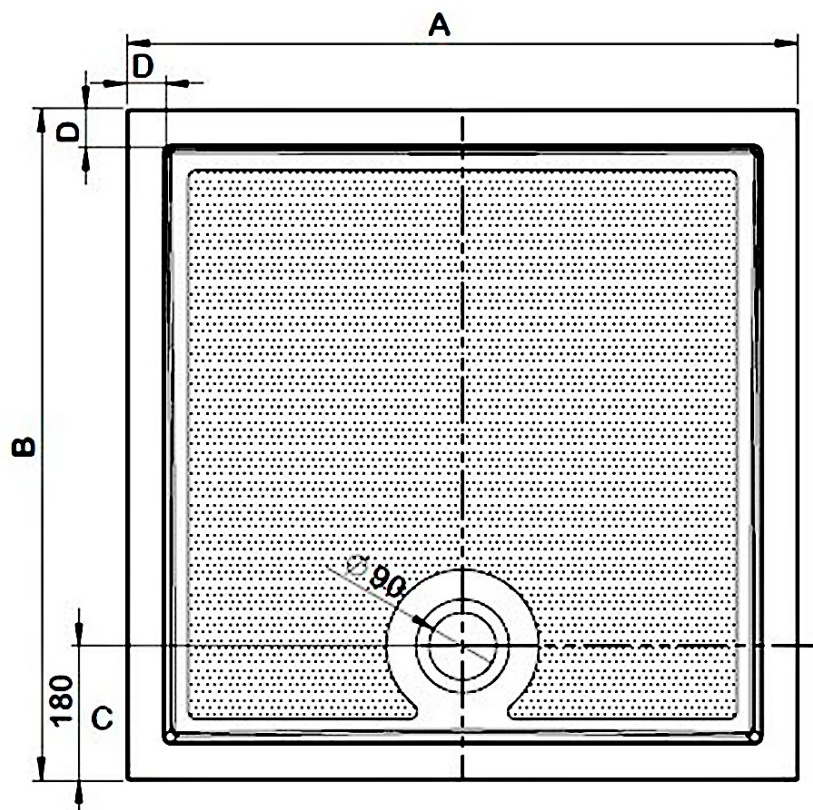

GALLET sprchová vanička z litého mramoru, čtverec 80x80cm

Objednací kód: GQ8080

Základní informace

Značka: Gelco
Série: GALLET

Rozměry

Délka: 800 mm
Šířka: 800 mm
Výška: 30 mm

Parametry

Barva: Bílá
Materiál: Litý mramor
Tvar: Čtvercové
Průměr odpadu: 90 mm
Reliéf (povrch) dna: Profilovaný
Hmotnost / ks: 83.0 kg
Balení: 1 ks
Záruka: 3 roky

Doporučujeme přikoupit

1 ks GELCO vaničkový sifon, průměr 90mm, DN40, nízký, krytka nerez lesk (Objednací kód: PB90EXN)

GALLET sprchová vanička z litého mramoru, čtverec
80x80cm

Technický list

Typ	A	B	C	D
GALLET GQ8080	800	800	180	51
GALLET GQ9090	900	900	180	51
GALLET GQ17070	1700	700	180	45
GALLET GQ12080	1200	800	180	45
GALLET GQ12090	1200	900	180	45