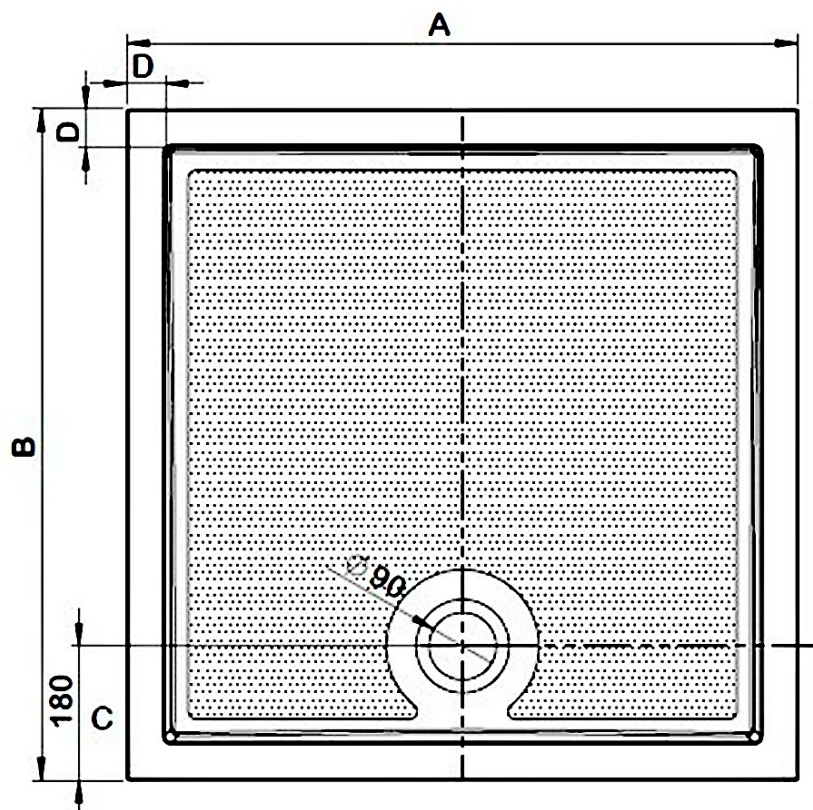

GALLET sprchová vanička z litého mramoru, čtverec 80x80cm

Objednací kód: GQ8080

Základní informace

Značka: Gelco
Série: GALLET

Rozměry

Délka: 800 mm
Šířka: 800 mm
Výška: 30 mm

Parametry

Záruka: 3 roky
Hmotnost / ks: 83 kg
Balení: 1 ks
Barva: Bílá
Materiál: Litý mramor
Tvar: Čtvercové
Průměr odpadu: 90 mm
Reliéf (povrch) dna: Profilovaný

Doporučujeme přikoupit

1 ks GELCO vaničkový sifon, průměr 90mm, DN40, nízký, krytka nerez lesk (Objednací kód: PB90EXN)

Technický list

Typ	A	B	C	D
GALLET GQ8080	800	800	180	51
GALLET GQ9090	900	900	180	51
GALLET GQ17070	1700	700	180	45
GALLET GQ12080	1200	800	180	45
GALLET GQ12090	1200	900	180	45