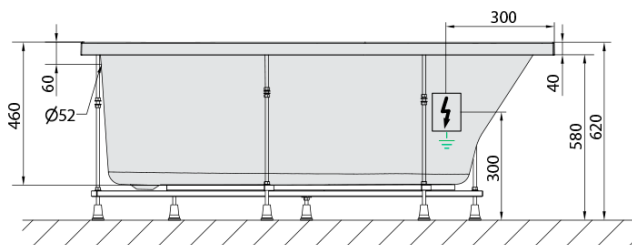

**TIGRA R hydromasážní vana, 170x80x46cm,
Attraction Hydro, chrom**

Objednací kód: 90611.3010

Základní informace

Značka: Polysan
Série: HYDROMASÁŽNÍ SYSTÉMY

Rozměry

Délka: 1700 mm
Šířka: 800 mm
Výška: 460 mm
Objem: 225 l

Parametry

Barva: Bílá
Jiné barevné provedení: Dle vzorníku
Materiál: Akrylát
Tvar: Asymetrické
Instalace: Vestavná (k obezdění)
Průměr odpadu: 52 mm
Vlastnosti: ATTRACTION HYDRO masáž
Hmotnost / ks: 43.06 kg
Balení: 1 ks
Záruka: 2 roky

Doporučujeme přikoupit

1 ks Zvukoizolační samolepící páska k vaně, 3m (Objednací kód: 93400)

Technický list

VOLUME 225L

- Electric cable 3x2,5mm²
Length 2m from the wall
-  Elektrický kabel 3x2,5mm²
Délka kabelu ze zdi 2m
- Electrical Characteristic:
Tension: 220-230V/50hz
Max. power consumption: 1200W
Electric protection: residual-current device 30mA
- Elektrické vlastnosti:
Napětí: 220-230V/50hz
Max. spotřeba: 1200W
Elektrické jištění: proudový chránič 30mA