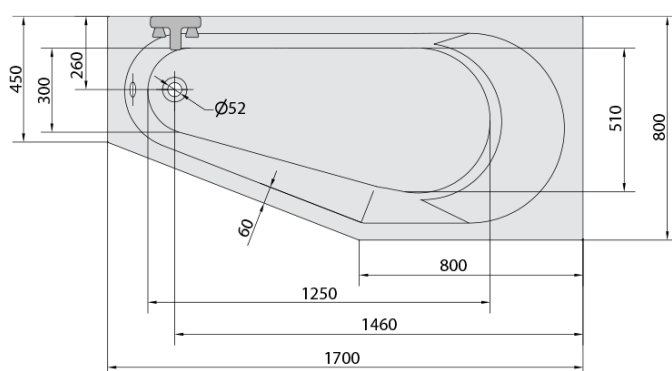

**TIGRA R hydromasážní vana, 170x80x46cm,
Attraction Hydro, chrom**

Objednací kód: 90611.3010

Základní informace

Značka: Polysan
Série: HYDROMASÁŽNÍ SYSTÉMY

Rozměry

Délka: 1700 mm
Šířka: 800 mm
Výška: 460 mm
Objem: 225 l

Parametry

Barva: Bílá
Jiné barevné provedení: Dle vzorníku
Materiál: Akrylát
Tvar: Asymetrické
Instalace: Vestavná (k obezdění)
Průměr odpadu: 52 mm
Vlastnosti: ATTRACTION HYDRO masáž
Hmotnost / ks: 43.06 kg
Balení: 1 ks
Záruka: 2 roky

Doporučujeme přikoupit

1 ks Zvukoizolační samolepící páska k vaně, 3m (Objednací kód: 93400)

Technický list

VOLUME 225L

- Electric cable 3x2,5mm²
Length 2m from the wall
-  Elektrický kabel 3x2,5mm²
Délka kabelu ze zdi 2m
- Electrical Characteristic:
Tension: 220-230V/50hz
Max. power consumption: 1200W
Electric protection: residual-current device 30mA
- Elektrické vlastnosti:
Napětí: 220-230V/50hz
Max. spotřeba: 1200W
Elektrické jištění: proudový chránič 30mA