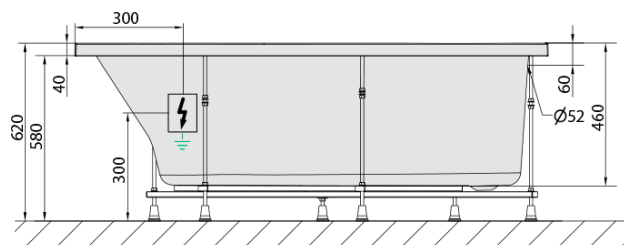

TIGRA L hydromasážní vana, 150x75x46cm, Highline Hydro, chrom

Objednací kód: 72928.5010

Základní informace

Značka: Polysan
Série: HYDROMASÁŽNÍ SYSTÉMY

Rozměry

Délka: 1500 mm
Šířka: 750 mm
Výška: 460 mm
Objem: 180 l

Parametry

Barva: Bílá
Jiné barevné provedení: Dle vzorníku
Materiál: Akrylát
Tvar: Asymetrické
Instalace: Vestavná (k obezdění)
Průměr odpadu: 52 mm
Vlastnosti: HIGHLINE HYDRO masáž
Hmotnost / ks: 40.56 kg
Balení: 1 ks
Záruka: 2 roky

Doporučujeme přikoupit

1 ks Zvukoizolační samolepící páska k vaně, 3m (Objednací kód: 93400)

TIGRA L hydromasážní vana, 150x75x46cm, Highline Hydro, chrom

Technický list

VOLUME 180L

- Electric cable 3x2,5mm²
Length 2m from the wall
-  Elektrický kabel 3x2,5mm²
Délka kabelu ze zdi 2m
- Electrical Characteristic:
Tension: 220-230V/50hz
Max. power consumption: 1200W
Electric protection: residual-current device 30mA
- Elektrické vlastnosti:
Napětí: 220-230V/50hz
Max. spotřeba: 1200W
Elektrické jištění: proudový chránič 30mA