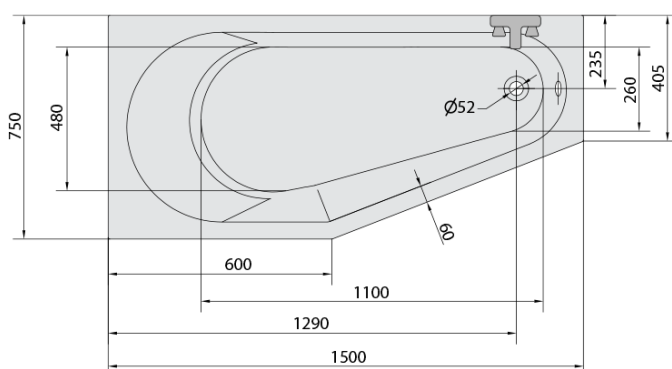

TIGRA L hydromasážní vana, 150x75x46cm, Highline Hydro, chrom

Objednací kód: 72928.5010

Základní informace

Značka: Polysan
Série: HYDROMASÁŽNÍ SYSTÉMY

Rozměry

Délka: 1500 mm
Šířka: 750 mm
Výška: 460 mm
Objem: 180 l

Parametry

Barva: Bílá
Jiné barevné provedení: Dle vzorníku
Materiál: Akrylát
Tvar: Asymetrické
Instalace: Vestavná (k obezdění)
Průměr odpadu: 52 mm
Vlastnosti: HIGHLINE HYDRO masáž
Hmotnost / ks: 40.56 kg
Balení: 1 ks
Záruka: 2 roky

Doporučujeme přikoupit

1 ks Zvukoizolační samolepící páska k vaně, 3m (Objednací kód: 93400)

TIGRA L hydromasážní vana, 150x75x46cm, Highline Hydro, chrom

Technický list

VOLUME 180L

- Electric cable 3x2,5mm²
Length 2m from the wall
-  Elektrický kabel 3x2,5mm²
Délka kabelu ze zdi 2m
- Electrical Characteristic:
Tension: 220-230V/50hz
Max. power consumption: 1200W
Electric protection: residual-current device 30mA
- Elektrické vlastnosti:
Napětí: 220-230V/50hz
Max. spotřeba: 1200W
Elektrické jištění: proudový chránič 30mA