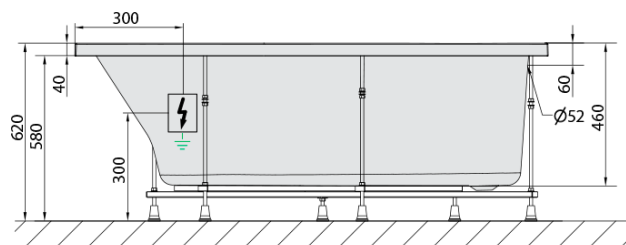

TIGRA L hydromasážní vana, 150x75x46cm, Active Hydro, chrom

Objednací kód: 72928.1010

Základní informace

Značka: Polysan
Série: HYDROMASÁŽNÍ SYSTÉMY

Rozměry

Délka: 1500 mm
Šířka: 750 mm
Výška: 460 mm
Objem: 180 l

Parametry

Barva: Bílá
Jiné barevné provedení: Dle vzorníku
Materiál: Akrylát
Tvar: Asymetrické
Instalace: Vestavná (k obezdění)
Průměr odpadu: 52 mm
Vlastnosti: ACTIVE HYDRO masáž
Hmotnost / ks: 40.56 kg
Balení: 1 ks
Záruka: 2 roky

Doporučujeme přikoupit

1 ks Zvukoizolační samolepící páska k vaně, 3m (Objednací kód: 93400)

TIGRA L hydromasážní vana, 150x75x46cm, Active Hydro, chrom

Technický list

VOLUME 180L

- Electric cable 3x2,5mm²
Length 2m from the wall
-  Elektrický kabel 3x2,5mm²
Délka kabelu ze zdi 2m
- Electrical Characteristic:
Tension: 220-230V/50hz
Max. power consumption: 1200W
Electric protection: residual-current device 30mA
- Elektrické vlastnosti:
Napětí: 220-230V/50hz
Max. spotřeba: 1200W
Elektrické jištění: proudový chránič 30mA