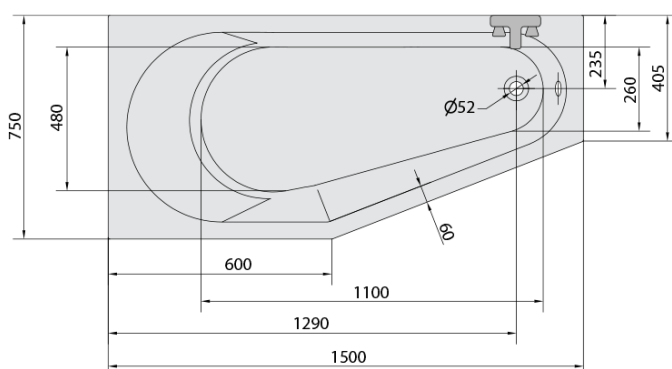

TIGRA L hydromasážní vana, 150x75x46cm, Active Hydro, chrom

Objednací kód: 72928.1010

Základní informace

Značka: Polysan
Série: HYDROMASÁŽNÍ SYSTÉMY

Rozměry

Délka: 1500 mm
Šířka: 750 mm
Výška: 460 mm
Objem: 180 l

Parametry

Barva: Bílá
Jiné barevné provedení: Dle vzorníku
Materiál: Akrylát
Tvar: Asymetrické
Instalace: Vestavná (k obezdění)
Průměr odpadu: 52 mm
Vlastnosti: ACTIVE HYDRO masáž
Hmotnost / ks: 40.56 kg
Balení: 1 ks
Záruka: 2 roky

Doporučujeme přikoupit

1 ks Zvukoizolační samolepící páska k vaně, 3m (Objednací kód: 93400)

TIGRA L hydromasážní vana, 150x75x46cm, Active Hydro, chrom

Technický list

VOLUME 180L

- Electric cable 3x2,5mm²
Length 2m from the wall
-  Elektrický kabel 3x2,5mm²
Délka kabelu ze zdi 2m
- Electrical Characteristic:
Tension: 220-230V/50hz
Max. power consumption: 1200W
Electric protection: residual-current device 30mA
- Elektrické vlastnosti:
Napětí: 220-230V/50hz
Max. spotřeba: 1200W
Elektrické jištění: proudový chránič 30mA