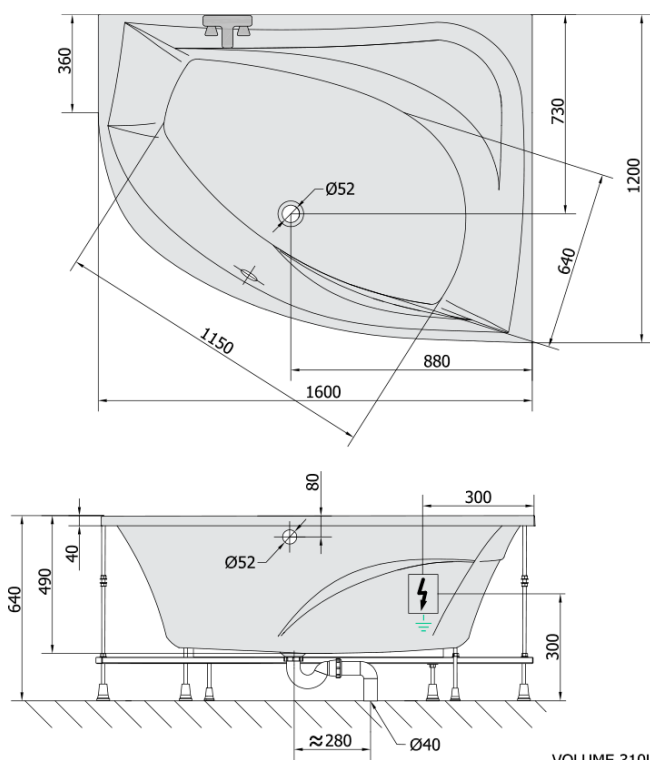

TANYA R hydromasážní vana, 160x120x49cm, Highline Hydro-Air, chrom

Objednací kód: 66119.6010

Základní informace

Značka: Polysan
Série: HYDROMASÁŽNÍ SYSTÉMY

Rozměry

Délka: 1600 mm
Šířka: 1200 mm
Výška: 490 mm
Objem: 310 l

Parametry

Barva: Bílá
Jiné barevné provedení: Dle vzorníku
Materiál: Akrylát
Tvar: Asymetrické
Instalace: Vestavná (k obezdění)
Průměr odpadu: 52 mm
Vlastnosti: HIGHLINE HYDRO AIR masáž
Hmotnost / ks: 66.4 kg
Balení: 1 ks
Záruka: 2 roky

Doporučujeme přikoupit

1 ks Zvukoizolační samolepící páska k vaně, 3m (Objednací kód: 93400)

TANYA R hydromasážní vana, 160x120x49cm,
Highline Hydro-Air, chrom

Technický list

- Electric cable 3x2,5mm²
Lenght 2m from the wall
-  Elektrický kabel 3x2,5mm²
Délka kabelu ze zdi 2m
- Electrical Characteristic:
Tension: 220-230V/50hz
Max. power consumption: 1200W
Electric protection: residual-current device 30mA
- Elektrické vlastnosti:
Napětí: 220-230V/50hz
Max. spotřeba: 1200W
Elektrické jištění: proudový chránič 30mA