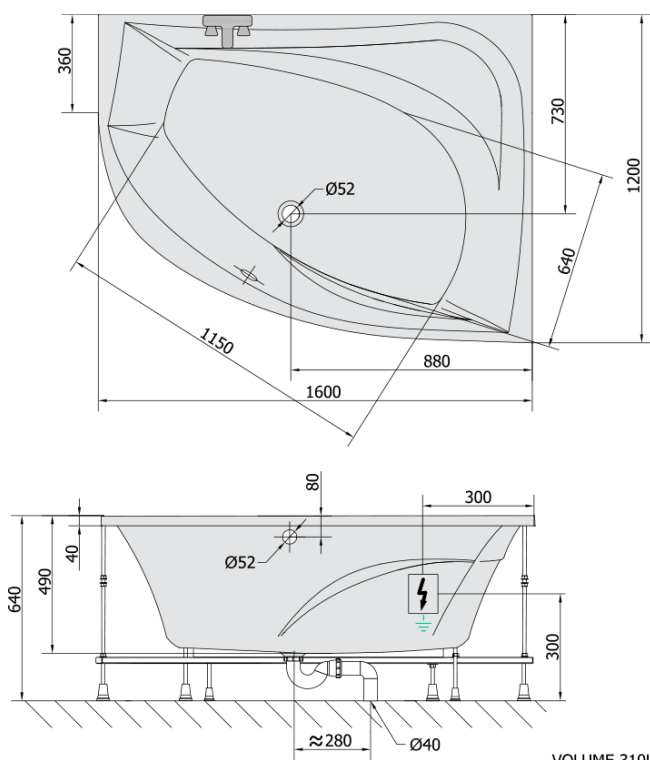

TANYA R hydromasážní vana, 160x120x49cm, Highline Hydro-Air, chrom

Objednací kód: 66119.6010

Základní informace

Značka: Polysan
Série: HYDROMASÁŽNÍ SYSTÉMY

Rozměry

Délka: 1600 mm
Šířka: 1200 mm
Výška: 490 mm
Objem: 310 l

Parametry

Barva: Bílá
Jiné barevné provedení: Dle vzorníku
Materiál: Akrylát
Tvar: Asymetrické
Instalace: Vestavná (k obezdění)
Průměr odpadu: 52 mm
Masážní systém: HIGHLINE HYDRO AIR
Hmotnost / ks: 66.4 kg
Balení: 1 ks
Záruka: 2 roky

Doporučujeme přikoupit

1 ks Zvukoizolační samolepící páska k vaně, 3m (Objednací kód: 93400)

TANYA R hydromasážní vana, 160x120x49cm,
Highline Hydro-Air, chrom

Technický list

- Electric cable 3x2,5mm²
Lenght 2m from the wall
-  Elektrický kabel 3x2,5mm²
Délka kabelu ze zdi 2m
- Electrical Characteristic:
Tension: 220-230V/50hz
Max. power consumption: 1200W
Electric protection: residual-current device 30mA
- Elektrické vlastnosti:
Napětí: 220-230V/50hz
Max. spotřeba: 1200W
Elektrické jištění: proudový chránič 30mA