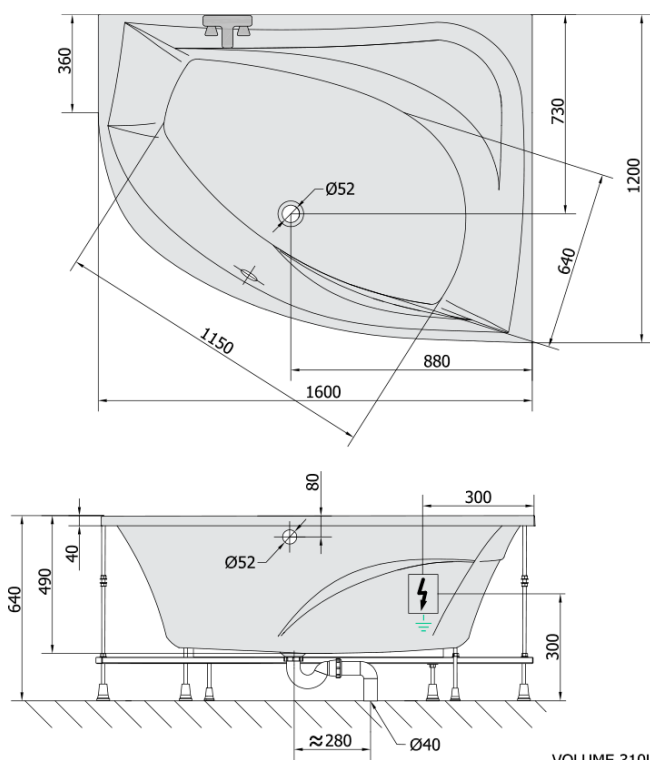

**TANYA R hydromasážní vana, 160x120x49cm,
Attraction Hydro-Air, chrom**

Objednací kód: 66119.4010

Základní informace

Značka: Polysan
Série: HYDROMASÁŽNÍ SYSTÉMY

Rozměry

Délka: 1600 mm
Šířka: 1200 mm
Výška: 490 mm
Objem: 310 l

Parametry

Barva: Bílá
Jiné barevné provedení: Dle vzorníku
Materiál: Akrylát
Tvar: Asymetrické
Instalace: Vestavná (k obezdění)
Průměr odpadu: 52 mm
Vlastnosti: ATTRACTION HYDRO AIR masáž
Hmotnost / ks: 66.4 kg
Balení: 1 ks
Záruka: 2 roky

Doporučujeme přikoupit

1 ks Zvukoizolační samolepící páska k vaně, 3m (Objednací kód: 93400)

Technický list

- Electric cable 3x2,5mm²
Lenght 2m from the wall
-  Elektrický kabel 3x2,5mm²
Délka kabelu ze zdi 2m
- Electrical Characteristic:
Tension: 220-230V/50hz
Max. power consumption: 1200W
Electric protection: residual-current device 30mA
- Elektrické vlastnosti:
Napětí: 220-230V/50hz
Max. spotřeba: 1200W
Elektrické jištění: proudový chránič 30mA