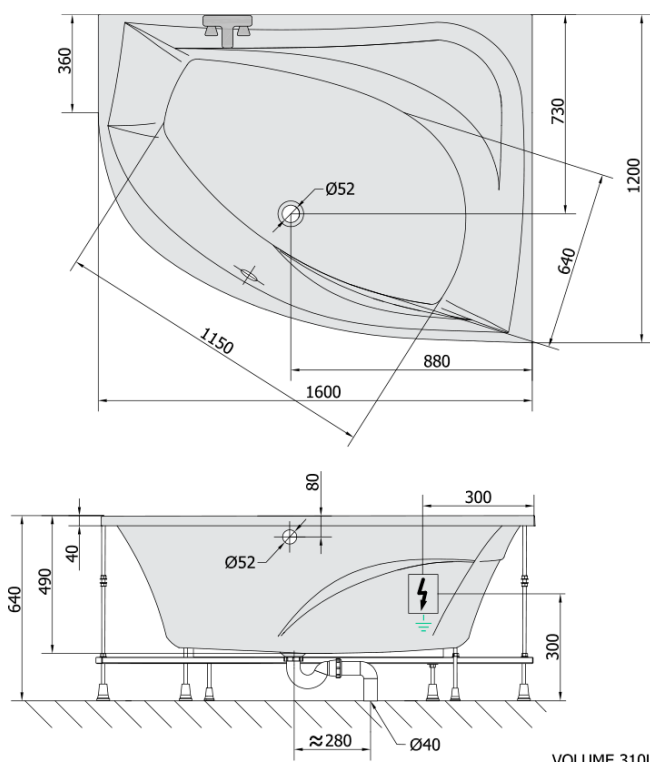

**TANYA R hydromasážní vana, 160x120x49cm,
Attraction Hydro, chrom**

Objednací kód: 66119.3010

Základní informace

Značka: Polysan
Série: HYDROMASÁŽNÍ SYSTÉMY

Rozměry

Délka: 1600 mm
Šířka: 1200 mm
Výška: 490 mm
Objem: 310 l

Parametry

Barva: Bílá
Jiné barevné provedení: Dle vzorníku
Materiál: Akrylát
Tvar: Asymetrické
Instalace: Vestavná (k obezdění)
Průměr odpadu: 52 mm
Vlastnosti: ATTRACTION HYDRO masáž
Hmotnost / ks: 59.9 kg
Balení: 1 ks
Záruka: 2 roky

Doporučujeme přikoupit

1 ks Zvukoizolační samolepící páska k vaně, 3m (Objednací kód: 93400)

TANYA R hydromasážní vana, 160x120x49cm,
Attraction Hydro, chrom

Technický list

VOLUME 310L

Electric cable 3x2,5mm²
Lenght 2m from the wall