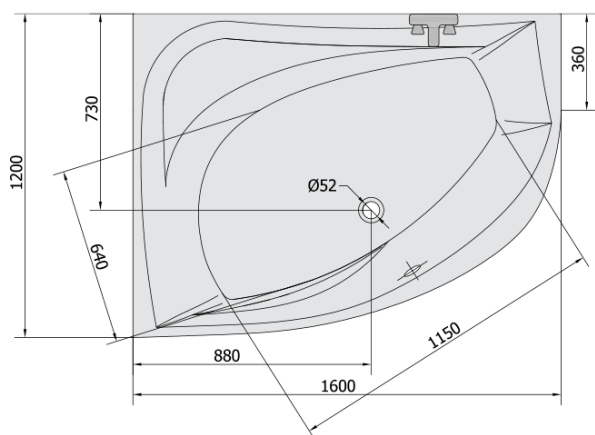

**TANYA L hydromasážní vana, 160x120x49cm,
Attraction Hydro-Air, chrom**

Objednací kód: 65119.4010

Základní informace

Značka: Polysan
Série: HYDROMASÁŽNÍ SYSTÉMY

Rozměry

Délka: 1600 mm
Šířka: 1200 mm
Výška: 490 mm
Objem: 310 l

Parametry

Barva: Bílá
Jiné barevné provedení: Dle vzorníku
Materiál: Akrylát
Tvar: Asymetrické
Instalace: Vestavná (k obezdění)
Průměr odpadu: 52 mm
Masážní systém: ATTRACTION HYDRO AIR
Hmotnost / ks: 66.4 kg
Balení: 1 ks
Záruka: 2 roky

Doporučujeme přikoupit

1 ks Zvukoizolační samolepící páska k vaně, 3m (Objednací kód: 93400)

Technický list

VOLUME 310L

Electric cable 3x2,5mm²
Lenght 2m from the wall

Elektrický kabel 3x2,5mm²
Délka kabelu ze zdi 2m