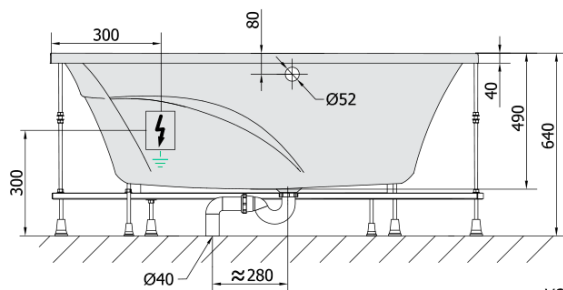

**TANYA L hydromasážní vana, 160x120x49cm,
Attraction Hydro-Air, chrom**

Objednací kód: 65119.4010

Základní informace

Značka: Polysan
Série: HYDROMASÁŽNÍ SYSTÉMY

Rozměry

Délka: 1600 mm
Šířka: 1200 mm
Výška: 490 mm
Objem: 310 l

Parametry

Barva: Bílá
Jiné barevné provedení: Dle vzorníku
Materiál: Akrylát
Tvar: Asymetrické
Instalace: Vestavná (k obezdění)
Průměr odpadu: 52 mm
Vlastnosti: ATTRACTION HYDRO AIR masáž
Hmotnost / ks: 66.4 kg
Balení: 1 ks
Záruka: 2 roky

Doporučujeme přikoupit

1 ks Zvukoizolační samolepící páska k vaně, 3m (Objednací kód: 93400)

Technický list

VOLUME 310L

Electric cable 3x2,5mm²
Lenght 2m from the wall

Elektrický kabel 3x2,5mm²
Délka kabelu ze zdi 2m