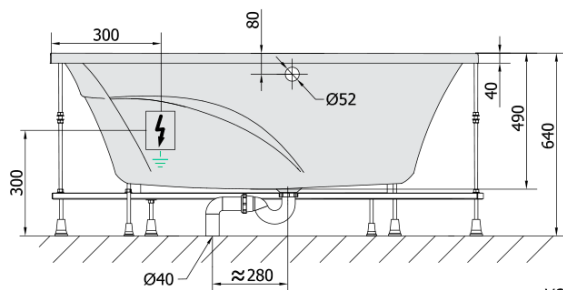

**TANYA L hydromasážní vana, 160x120x49cm,
Attraction Hydro-Air, chrom**

Objednací kód: 65119.4010

Základní informace

Značka: Polysan
Série: HYDROMASÁŽNÍ SYSTÉMY

Rozměry

Délka: 1600 mm
Šířka: 1200 mm
Výška: 490 mm
Objem: 310 l

Parametry

Záruka: 2 roky
Hmotnost / ks: 66.4 kg
Balení: 1 ks
Barva: Bílá
Materiál: Akrylát
Tvar: Asymetrické
Instalace: Vestavná (k obezdění)
Průměr odpadu: 52 mm
Masážní systém: ATTRACTION HYDRO AIR

Doporučujeme přikoupit

1 ks Zvukoizolační samolepící páska k vaně, 3m (Objednací kód: 93400)

Technický list

VOLUME 310L

Electric cable 3x2,5mm²
Lenght 2m from the wall

Elektrický kabel 3x2,5mm²
Délka kabelu ze zdi 2m

Electrical Characteristic:
Tension: 220-230V/50hz
Max. power consumption: 1200W
Electric protection: residual-current device 30mA