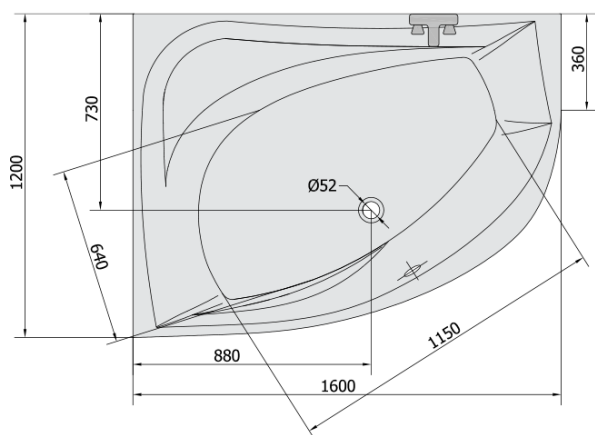

**TANYA L hydromasážní vana, 160x120x49cm,
Attraction Hydro-Air, chrom**

Objednací kód: 65119.4010

Základní informace

Značka: Polysan
Série: HYDROMASÁŽNÍ SYSTÉMY

Rozměry

Délka: 1600 mm
Šířka: 1200 mm
Výška: 490 mm
Objem: 310 l

Parametry

Záruka: 2 roky
Hmotnost / ks: 66.4 kg
Balení: 1 ks
Barva: Bílá
Materiál: Akrylát
Tvar: Asymetrické
Instalace: Vestavná (k obezdění)
Průměr odpadu: 52 mm
Masážní systém: ATTRACTION HYDRO AIR

Doporučujeme přikoupit

1 ks Zvukoizolační samolepící páska k vaně, 3m (Objednací kód: 93400)

Technický list

VOLUME 310L

Electric cable 3x2,5mm²
Lenght 2m from the wall

Elektrický kabel 3x2,5mm²
Délka kabelu ze zdi 2m

Electrical Characteristic:
Tension: 220-230V/50hz
Max. power consumption: 1200W
Electric protection: residual-current device 30mA