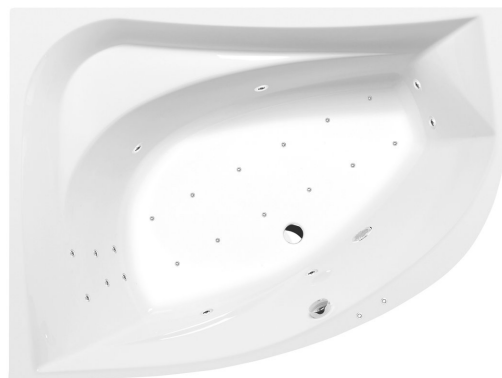

**TANYA L hydromasážní vana, 160x120x49cm,
Attraction Hydro-Air, chrom**

Objednací kód: 65119.4010

Základní informace

Značka: Polysan
Série: HYDROMASÁŽNÍ SYSTÉMY

Rozměry

Délka: 1600 mm
Šířka: 1200 mm
Výška: 490 mm
Objem: 310 l

Parametry

Barva: Bílá
Jiné barevné provedení: Dle vzorníku
Materiál: Akrylát
Tvar: Asymetrické
Instalace: Vestavná (k obezdění)
Průměr odpadu: 52 mm
Masážní systém: ATTRACTION HYDRO AIR
Hmotnost / ks: 66.4 kg
Balení: 1 ks
Záruka: 2 roky

Doporučujeme přikoupit

1 ks Zvukoizolační samolepící páska k vaně, 3m (Objednací kód: 93400)

Technický list

VOLUME 310L

Electric cable 3x2,5mm²
Lenght 2m from the wall

Elektrický kabel 3x2,5mm²
Délka kabelu ze zdi 2m