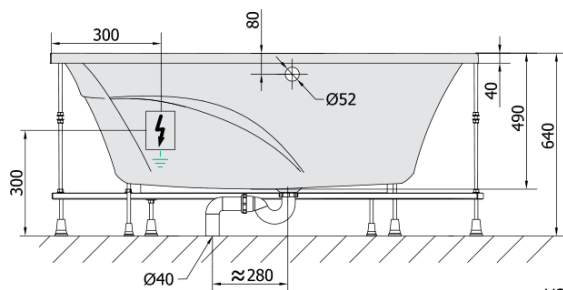

**TANYA L hydromasážní vana, 160x120x49cm,
Attraction Hydro-Air, chrom**

Objednací kód: 65119.4010

Základní informace

Značka: Polysan
Série: HYDROMASÁŽNÍ SYSTÉMY

Rozměry

Délka: 1600 mm
Šířka: 1200 mm
Výška: 490 mm
Objem: 310 l

Parametry

Barva: Bílá
Jiné barevné provedení: Dle vzorníku
Materiál: Akrylát
Tvar: Asymetrické
Instalace: Vestavná (k obezdění)
Průměr odpadu: 52 mm
Masážní systém: ATTRACTION HYDRO AIR
Hmotnost / ks: 66.4 kg
Balení: 1 ks
Záruka: 2 roky

Doporučujeme přikoupit

1 ks Zvukoizolační samolepící páska k vaně, 3m (Objednací kód: 93400)

Technický list

VOLUME 310L

Electric cable 3x2,5mm²
Lenght 2m from the wall

Elektrický kabel 3x2,5mm²
Délka kabelu ze zdi 2m