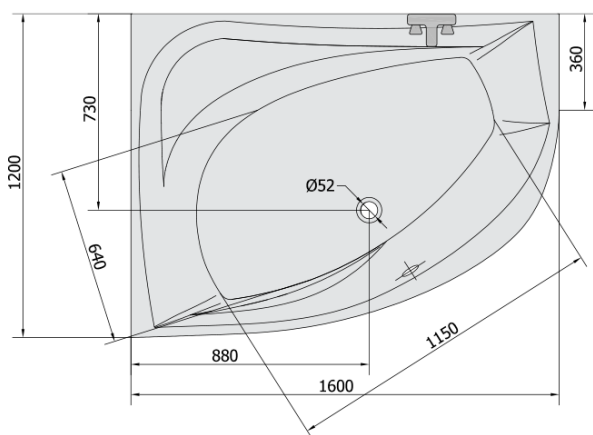

**TANYA L hydromasážní vana, 160x120x49cm,
Attraction Hydro-Air, chrom**

Objednací kód: 65119.4010

Základní informace

Značka: Polysan
Série: HYDROMASÁŽNÍ SYSTÉMY

Rozměry

Délka: 1600 mm
Šířka: 1200 mm
Výška: 490 mm
Objem: 310 l

Parametry

Barva: Bílá
Jiné barevné provedení: Dle vzorníku
Materiál: Akrylát
Tvar: Asymetrické
Instalace: Vestavná (k obezdění)
Průměr odpadu: 52 mm
Vlastnosti: ATTRACTION HYDRO AIR masáž
Hmotnost / ks: 66.4 kg
Balení: 1 ks
Záruka: 2 roky

Doporučujeme přikoupit

1 ks Zvukoizolační samolepící páska k vaně, 3m (Objednací kód: 93400)

Technický list

VOLUME 310L

Electric cable 3x2,5mm²
Lenght 2m from the wall

Elektrický kabel 3x2,5mm²
Délka kabelu ze zdi 2m