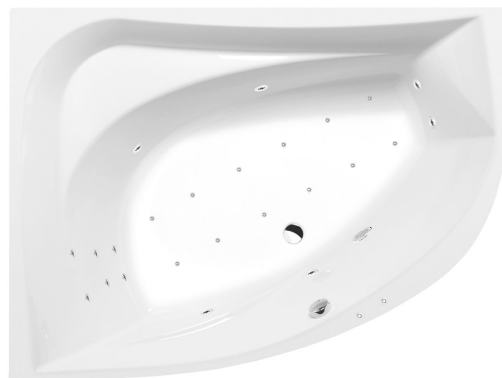

**TANYA L hydromasážní vana, 160x120x49cm,
Attraction Hydro-Air, chrom**

Objednací kód: 65119.4010

Základní informace

Značka: Polysan
Série: HYDROMASÁŽNÍ SYSTÉMY

Rozměry

Délka: 1600 mm
Šířka: 1200 mm
Výška: 490 mm
Objem: 310 l

Parametry

Barva: Bílá
Jiné barevné provedení: Dle vzorníku
Materiál: Akrylát
Tvar: Asymetrické
Instalace: Vestavná (k obezdění)
Průměr odpadu: 52 mm
Vlastnosti: ATTRACTION HYDRO AIR masáž
Hmotnost / ks: 66.4 kg
Balení: 1 ks
Záruka: 2 roky

Doporučujeme přikoupit

1 ks Zvukoizolační samolepící páska k vaně, 3m (Objednací kód: 93400)

Technický list

VOLUME 310L

Electric cable 3x2,5mm²
Lenght 2m from the wall

Elektrický kabel 3x2,5mm²
Délka kabelu ze zdi 2m