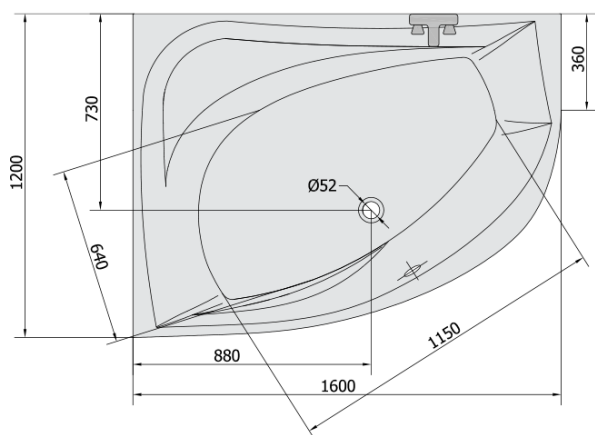

**TANYA L hydromasážní vana, 160x120x49cm,
Attraction Hydro, chrom**

Objednací kód: 65119.3010

Základní informace

Značka: Polysan
Série: HYDROMASÁŽNÍ SYSTÉMY

Rozměry

Délka: 1600 mm
Šířka: 1200 mm
Výška: 490 mm
Objem: 310 l

Parametry

Barva: Bílá
Jiné barevné provedení: Dle vzorníku
Materiál: Akrylát
Tvar: Asymetrické
Instalace: Vestavná (k obezdění)
Průměr odpadu: 52 mm
Vlastnosti: ATTRACTION HYDRO masáž
Hmotnost / ks: 59.9 kg
Balení: 1 ks
Záruka: 2 roky

Doporučujeme přikoupit

1 ks Zvukoizolační samolepící páska k vaně, 3m (Objednací kód: 93400)

Technický list

VOLUME 310L

Electric cable 3x2,5mm²
Lenght 2m from the wall

Elektrický kabel 3x2,5mm²
Délka kabelu ze zdi 2m