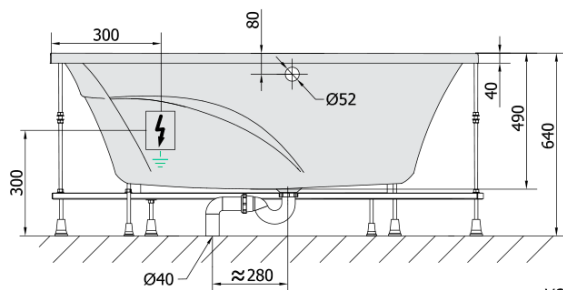

**TANYA L hydromasážní vana, 160x120x49cm,
Attraction Hydro, chrom**

Objednací kód: 65119.3010

Základní informace

Značka: Polysan
Série: HYDROMASÁŽNÍ SYSTÉMY

Rozměry

Délka: 1600 mm
Šířka: 1200 mm
Výška: 490 mm
Objem: 310 l

Parametry

Záruka: 2 roky
Hmotnost / ks: 59.9 kg
Balení: 1 ks
Barva: Bílá
Materiál: Akrylát
Tvar: Asymetrické
Instalace: Vestavná (k obezdění)
Průměr odpadu: 52 mm
Masážní systém: ATTRACTION HYDRO

Doporučujeme přikoupit

1 ks Zvukoizolační samolepící páska k vaně, 3m (Objednací kód: 93400)

Technický list

VOLUME 310L

Electric cable 3x2,5mm²
Lenght 2m from the wall

Elektrický kabel 3x2,5mm²
Délka kabelu ze zdi 2m

Electrical Characteristic:
Tension: 220-230V/50hz
Max. power consumption: 1200W
Electric protection: residual-current device 30mA