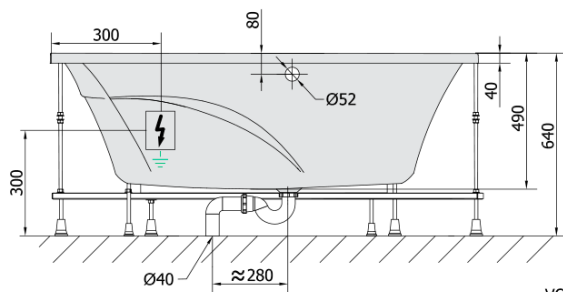

**TANYA L hydromasážní vana, 160x120x49cm,
Attraction Hydro, chrom**

Objednací kód: 65119.3010

Základní informace

Značka: Polysan
Série: HYDROMASÁŽNÍ SYSTÉMY

Rozměry

Délka: 1600 mm
Šířka: 1200 mm
Výška: 490 mm
Objem: 310 l

Parametry

Barva: Bílá
Jiné barevné provedení: Dle vzorníku
Materiál: Akrylát
Tvar: Asymetrické
Instalace: Vestavná (k obezdění)
Průměr odpadu: 52 mm
Vlastnosti: ATTRACTION HYDRO masáž
Hmotnost / ks: 59.9 kg
Balení: 1 ks
Záruka: 2 roky

Doporučujeme přikoupit

1 ks Zvukoizolační samolepící páska k vaně, 3m (Objednací kód: 93400)

Technický list

VOLUME 310L

Electric cable 3x2,5mm²
Lenght 2m from the wall

Elektrický kabel 3x2,5mm²
Délka kabelu ze zdi 2m