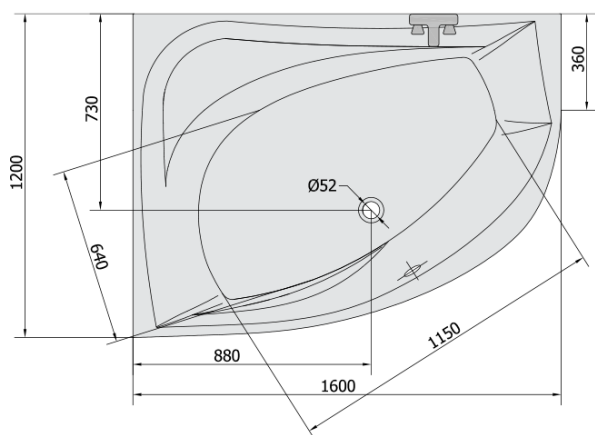

**TANYA L hydromasážní vana, 160x120x49cm,
Attraction Hydro, chrom**

Objednací kód: 65119.3010

Základní informace

Značka: Polysan
Série: HYDROMASÁŽNÍ SYSTÉMY

Rozměry

Délka: 1600 mm
Šířka: 1200 mm
Výška: 490 mm
Objem: 310 l

Parametry

Záruka: 2 roky
Hmotnost / ks: 59.9 kg
Balení: 1 ks
Barva: Bílá
Materiál: Akrylát
Tvar: Asymetrické
Instalace: Vestavná (k obezdění)
Průměr odpadu: 52 mm
Masážní systém: ATTRACTION HYDRO

Doporučujeme přikoupit

1 ks Zvukoizolační samolepící páska k vaně, 3m (Objednací kód: 93400)

Technický list

VOLUME 310L

Electric cable 3x2,5mm²
Lenght 2m from the wall

Elektrický kabel 3x2,5mm²
Délka kabelu ze zdi 2m

Electrical Characteristic:
Tension: 220-230V/50hz
Max. power consumption: 1200W
Electric protection: residual-current device 30mA