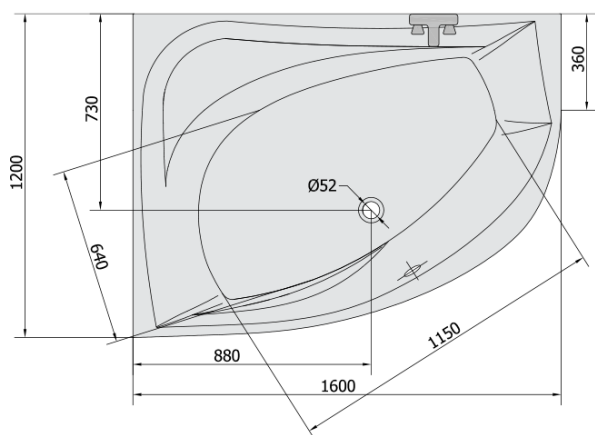

TANYA L hydromasážní vana, 160x120x49cm, Active Hydro-Air, chrom

Objednací kód: 65119.2010

Základní informace

Značka: Polysan
Série: HYDROMASÁŽNÍ SYSTÉMY

Rozměry

Délka: 1600 mm
Šířka: 1200 mm
Výška: 490 mm
Objem: 310 l

Parametry

Barva: Bílá
Jiné barevné provedení: Dle vzorníku
Materiál: Akrylát
Tvar: Asymetrické
Instalace: Vestavná (k obezdění)
Průměr odpadu: 52 mm
Masážní systém: ACTIVE HYDRO AIR
Hmotnost / ks: 66.4 kg
Balení: 1 ks
Záruka: 2 roky

Doporučujeme přikoupit

1 ks Zvukoizolační samolepící páska k vaně, 3m (Objednací kód: 93400)

Technický list

VOLUME 310L

Electric cable 3x2,5mm²
Lenght 2m from the wall

Elektrický kabel 3x2,5mm²
Délka kabelu ze zdi 2m