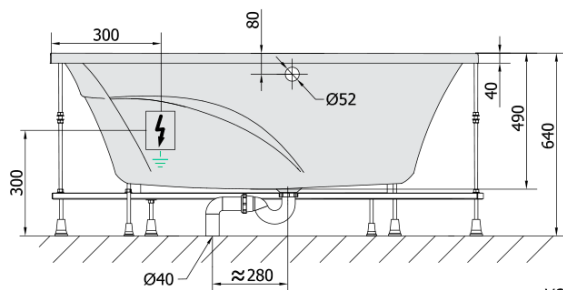

TANYA L hydromasážní vana, 160x120x49cm, Active Hydro-Air, chrom

Objednací kód: 65119.2010

Základní informace

Značka: Polysan
Série: HYDROMASÁŽNÍ SYSTÉMY

Rozměry

Délka: 1600 mm
Šířka: 1200 mm
Výška: 490 mm
Objem: 310 l

Parametry

Záruka: 2 roky
Hmotnost / ks: 66.4 kg
Balení: 1 ks
Barva: Bílá
Materiál: Akrylát
Tvar: Asymetrické
Instalace: Vestavná (k obezdění)
Průměr odpadu: 52 mm
Masážní systém: ACTIVE HYDRO AIR

Doporučujeme přikoupit

1 ks Zvukoizolační samolepící páska k vaně, 3m (Objednací kód: 93400)

Technický list

VOLUME 310L

Electric cable 3x2,5mm²
Length 2m from the wall

Elektrický kabel 3x2,5mm²
Délka kabelu ze zdi 2m

Electrical Characteristic:
Tension: 220-230V/50hz
Max. power consumption: 1200W
Electric protection: residual-current device 30mA