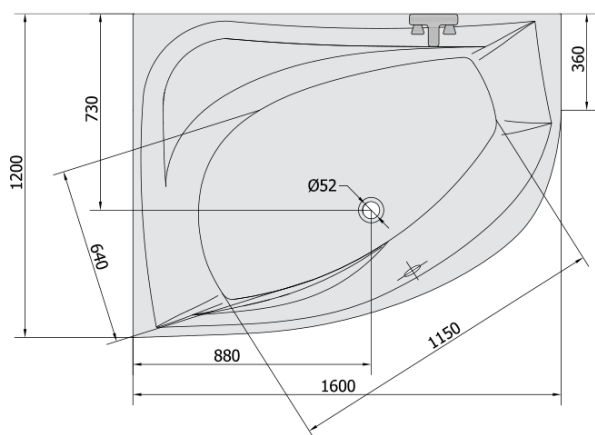

## Rozměry

Délka: 1600 mm  
Šířka: 1200 mm  
Výška: 490 mm  
Objem: 310 l

## Parametry

Barva: Bílá  
Jiné barevné provedení: Dle vzorníku  
Materiál: Akrylát  
Tvar: Asymetrické  
Instalace: Vestavná (k obezdění)  
Průměr odpadu: 52 mm  
Vlastnosti: ACTIVE HYDRO AIR masáž  
Hmotnost / ks: 66.4 kg  
Balení: 1 ks  
Záruka: 2 roky

## Technický list

VOLUME 310L

Electric cable 3x2,5mm<sup>2</sup>  
Lenght 2m from the wall

Elektrický kabel 3x2,5mm<sup>2</sup>  
Délka kabelu ze zdi 2m

Electrical Characteristic:  
Tension: 220-230V/50hz  
Max. power consumption: 1200W  
Electric protection: residual-current device 30mA