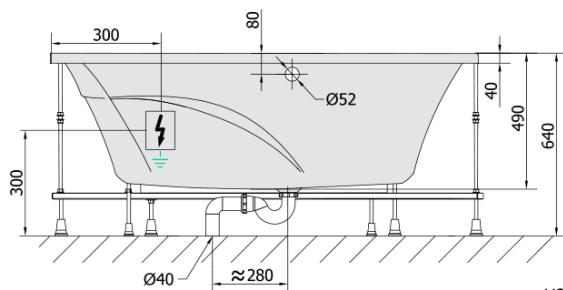

## Rozměry

Délka: 1600 mm  
Šířka: 1200 mm  
Výška: 490 mm  
Objem: 310 l

## Parametry

Barva: Bílá  
Jiné barevné provedení: Dle vzorníku  
Materiál: Akrylát  
Tvar: Asymetrické  
Instalace: Vestavná (k obezdění)  
Průměr odpadu: 52 mm  
Vlastnosti: ACTIVE HYDRO AIR masáž  
Hmotnost / ks: 66.4 kg  
Balení: 1 ks  
Záruka: 2 roky

## Technický list

VOLUME 310L

Electric cable 3x2,5mm<sup>2</sup>  
Lenght 2m from the wall

Elektrický kabel 3x2,5mm<sup>2</sup>  
Délka kabelu ze zdi 2m

Electrical Characteristic:  
Tension: 220-230V/50hz  
Max. power consumption: 1200W  
Electric protection: residual-current device 30mA