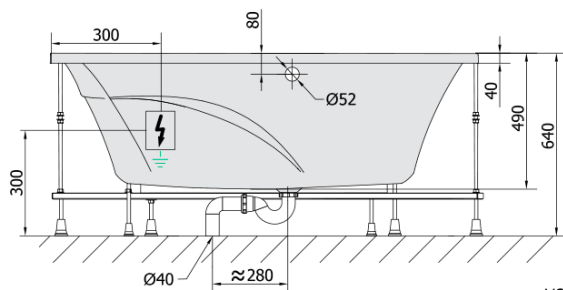

TANYA L hydromasážní vana, 160x120x49cm, Active Hydro-Air, chrom

Objednací kód: 65119.2010

Základní informace

Značka: Polysan
Série: HYDROMASÁŽNÍ SYSTÉMY

Rozměry

Délka: 1600 mm
Šířka: 1200 mm
Výška: 490 mm
Objem: 310 l

Parametry

Barva: Bílá
Jiné barevné provedení: Dle vzorníku
Materiál: Akrylát
Tvar: Asymetrické
Instalace: Vestavná (k obezdění)
Průměr odpadu: 52 mm
Masážní systém: ACTIVE HYDRO AIR
Hmotnost / ks: 66.4 kg
Balení: 1 ks
Záruka: 2 roky

Doporučujeme přikoupit

1 ks Zvukoizolační samolepící páska k vaně, 3m (Objednací kód: 93400)

Technický list

VOLUME 310L

Electric cable 3x2,5mm²
Lenght 2m from the wall

Elektrický kabel 3x2,5mm²
Délka kabelu ze zdi 2m