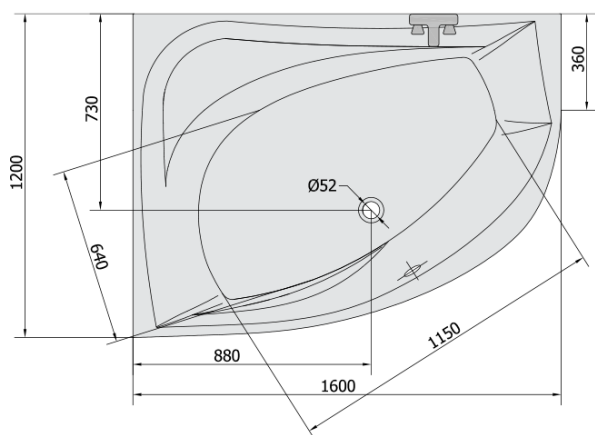

TANYA L hydromasážní vana, 160x120x49cm, Active Hydro-Air, chrom

Objednací kód: 65119.2010

Základní informace

Značka: Polysan
Série: HYDROMASÁŽNÍ SYSTÉMY

Rozměry

Délka: 1600 mm
Šířka: 1200 mm
Výška: 490 mm
Objem: 310 l

Parametry

Záruka: 2 roky
Hmotnost / ks: 66.4 kg
Balení: 1 ks
Barva: Bílá
Materiál: Akrylát
Tvar: Asymetrické
Instalace: Vestavná (k obezdění)
Průměr odpadu: 52 mm
Masážní systém: ACTIVE HYDRO AIR

Doporučujeme přikoupit

1 ks Zvukoizolační samolepící páska k vaně, 3m (Objednací kód: 93400)

Technický list

VOLUME 310L

Electric cable 3x2,5mm²
Length 2m from the wall

Elektrický kabel 3x2,5mm²
Délka kabelu ze zdi 2m

Electrical Characteristic:
Tension: 220-230V/50hz
Max. power consumption: 1200W
Electric protection: residual-current device 30mA