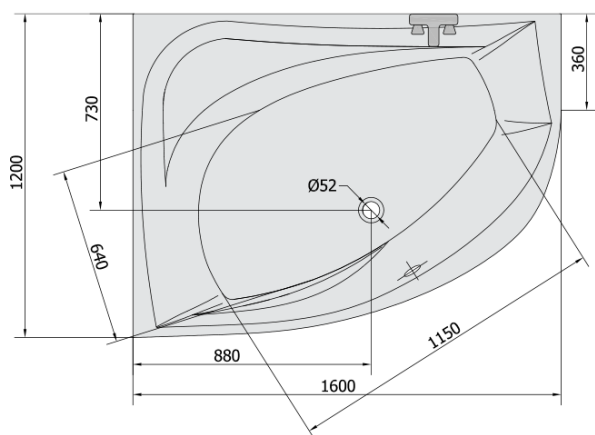

TANYA L hydromasážní vana, 160x120x49cm, Active Hydro, chrom

Objednací kód: 65119.1010

Základní informace

Značka: Polysan
Série: HYDROMASÁŽNÍ SYSTÉMY

Rozměry

Délka: 1600 mm
Šířka: 1200 mm
Výška: 490 mm
Objem: 310 l

Parametry

Barva: Bílá
Jiné barevné provedení: Dle vzorníku
Materiál: Akrylát
Tvar: Asymetrické
Instalace: Vestavná (k obezdění)
Průměr odpadu: 52 mm
Vlastnosti: ACTIVE HYDRO masáž
Hmotnost / ks: 59.9 kg
Balení: 1 ks
Záruka: 2 roky

Doporučujeme přikoupit

1 ks Zvukoizolační samolepící páska k vaně, 3m (Objednací kód: 93400)

Technický list

VOLUME 310L

Electric cable 3x2,5mm²
Lenght 2m from the wall

Elektrický kabel 3x2,5mm²
Délka kabelu ze zdi 2m