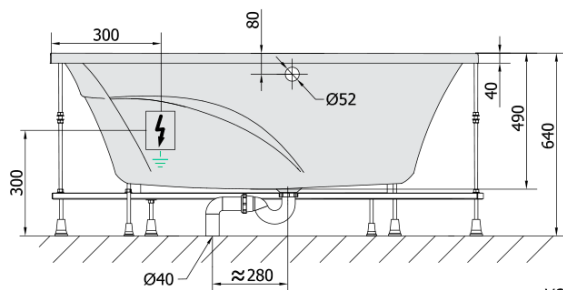

## Rozměry

Délka: 1600 mm  
Šířka: 1200 mm  
Výška: 490 mm  
Objem: 310 l

## Parametry

Záruka: 2 roky  
Hmotnost / ks: 59.9 kg  
Balení: 1 ks  
Barva: Bílá  
Materiál: Akrylát  
Tvar: Asymetrické  
Instalace: Vestavná (k obezdění)  
Průměr odpadu: 52 mm  
Masážní systém: ACTIVE HYDRO

## Technický list

VOLUME 310L

Electric cable 3x2,5mm<sup>2</sup>  
Lenght 2m from the wall

Elektrický kabel 3x2,5mm<sup>2</sup>  
Délka kabelu ze zdi 2m

Electrical Characteristic:  
Tension: 220-230V/50hz  
Max. power consumption: 1200W  
Electric protection: residual-current device 30mA