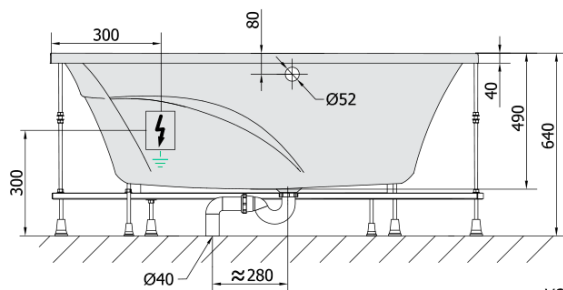

TANYA L hydromasážní vana, 160x120x49cm, Active Hydro, chrom

Objednací kód: 65119.1010

Základní informace

Značka: Polysan
Série: HYDROMASÁŽNÍ SYSTÉMY

Rozměry

Délka: 1600 mm
Šířka: 1200 mm
Výška: 490 mm
Objem: 310 l

Parametry

Barva: Bílá
Jiné barevné provedení: Dle vzorníku
Materiál: Akrylát
Tvar: Asymetrické
Instalace: Vestavná (k obezdění)
Průměr odpadu: 52 mm
Vlastnosti: ACTIVE HYDRO masáž
Hmotnost / ks: 59.9 kg
Balení: 1 ks
Záruka: 2 roky

Doporučujeme přikoupit

1 ks Zvukoizolační samolepící páska k vaně, 3m (Objednací kód: 93400)

Technický list

VOLUME 310L

Electric cable 3x2,5mm²
Lenght 2m from the wall

Elektrický kabel 3x2,5mm²
Délka kabelu ze zdi 2m