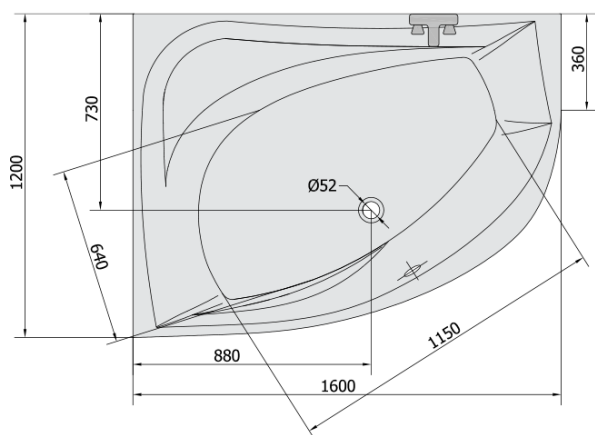

## Rozměry

Délka: 1600 mm  
Šířka: 1200 mm  
Výška: 490 mm  
Objem: 310 l

## Parametry

Záruka: 2 roky  
Hmotnost / ks: 59.9 kg  
Balení: 1 ks  
Barva: Bílá  
Materiál: Akrylát  
Tvar: Asymetrické  
Instalace: Vestavná (k obezdění)  
Průměr odpadu: 52 mm  
Masážní systém: ACTIVE HYDRO

## Technický list

VOLUME 310L

Electric cable 3x2,5mm<sup>2</sup>  
Lenght 2m from the wall

Elektrický kabel 3x2,5mm<sup>2</sup>  
Délka kabelu ze zdi 2m

Electrical Characteristic:  
Tension: 220-230V/50hz  
Max. power consumption: 1200W  
Electric protection: residual-current device 30mA