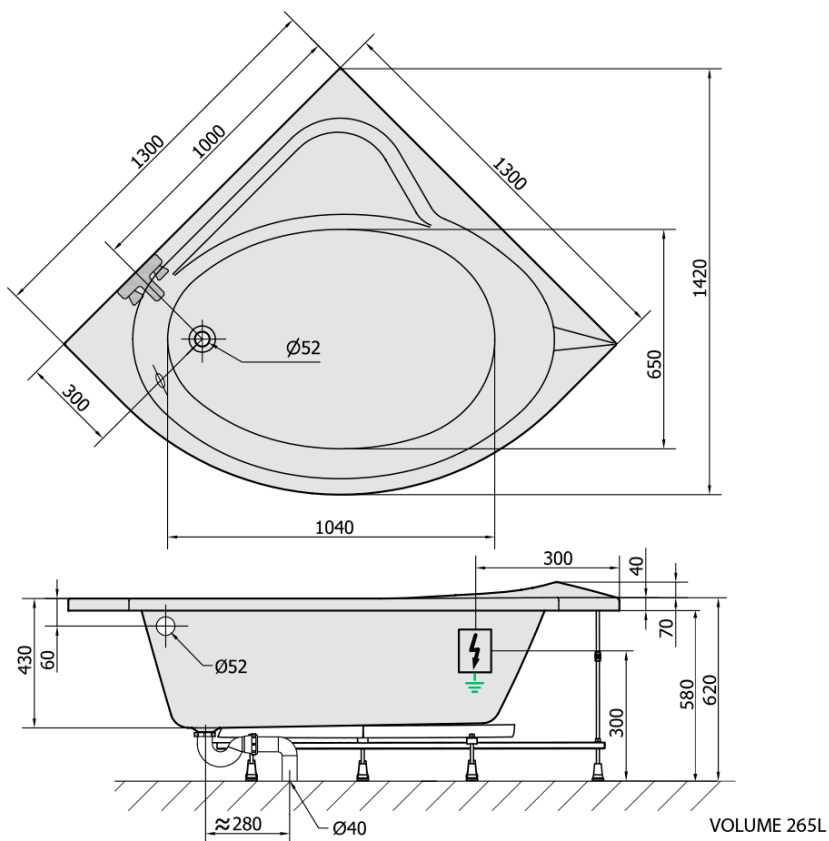

SIRIUS hydromasážní vana, 130x130x43cm, Highline Hydro, chrom

Objednací kód: 49111.5010

Základní informace

Značka: Polysan
Série: HYDROMASÁŽNÍ SYSTÉMY

Rozměry

Délka: 1300 mm
Šířka: 1300 mm
Výška: 430 mm
Objem: 265 l

Parametry

Barva: Bílá
Jiné barevné provedení: Dle vzorníku
Materiál: Akrylát
Tvar: Rohové
Instalace: Vestavná (k obezdění)
Průměr odpadu: 52 mm
Vlastnosti: HIGHLINE HYDRO masáž
Hmotnost / ks: 48.13 kg
Balení: 1 ks
Záruka: 2 roky

Doporučujeme přikoupit

1 ks Zvukoizolační samolepící páska k vaně, 3m (Objednací kód: 93400)

SIRIUS hydromasážní vana, 130x130x43cm, Highline
Hydro, chrom

Technický list

- Electric cable 3x2,5mm²
Length 2m from the wall
-  Elektrický kabel 3x2,5mm²
Délka kabelu ze zdi 2m
- Electrical Characteristic:
Tension: 220-230V/50hz
Max. power consumption: 1200W
Electric protection: residual-current device 30mA
- Elektrické vlastnosti:
Napětí: 220-230V/50hz
Max. spotřeba: 1200W
Elektrické jištění: proudový chránič 30mA