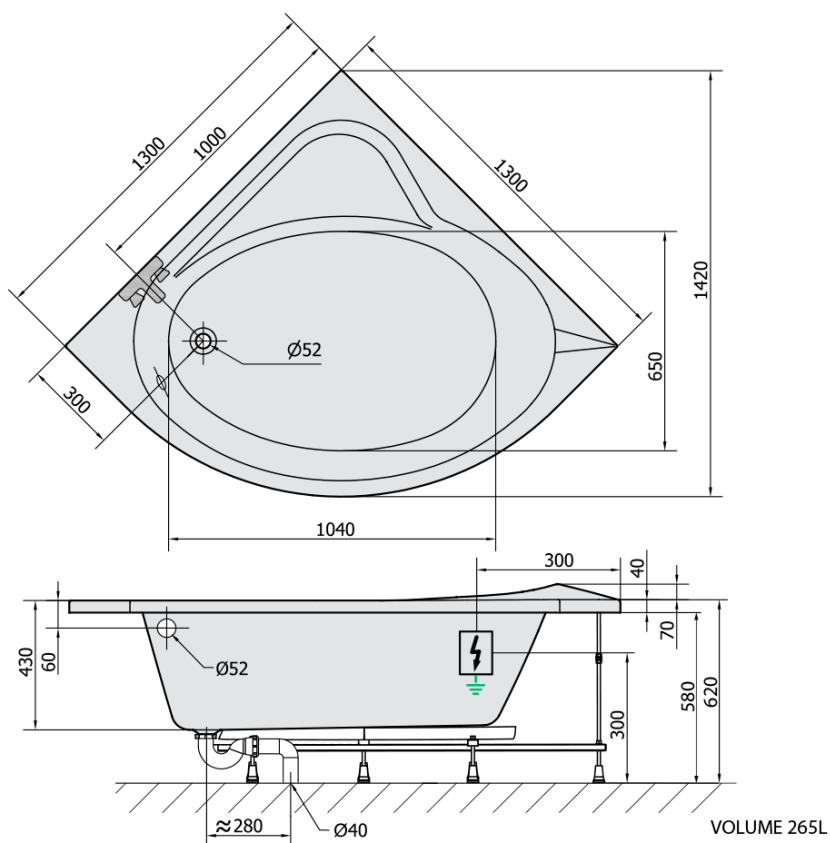

SIRIUS hydromasážní vana, 130x130x43cm, Active Hydro-Air, chrom

Objednací kód: 49111.2010

Základní informace

Značka: Polysan
Série: HYDROMASÁŽNÍ SYSTÉMY

Rozměry

Délka: 1300 mm
Šířka: 1300 mm
Výška: 430 mm
Objem: 265 l

Parametry

Záruka: 2 roky
Hmotnost / ks: 54.63 kg
Balení: 1 ks
Barva: Bílá
Materiál: Akrylát
Tvar: Rohové
Instalace: Vestavná (k obezdění)
Průměr odpadu: 52 mm
Masážní systém: ACTIVE HYDRO AIR

Doporučujeme přikoupit

1 ks Zvukoizolační samolepící páska k vaně, 3m (Objednací kód: 93400)

SIRIUS hydromasážní vana, 130x130x43cm, Active Hydro-Air, chrom

Technický list

Electric cable 3x2,5mm²
Length 2m from the wall

Elektrický kabel 3x2,5mm²
Délka kabelu ze zdi 2m