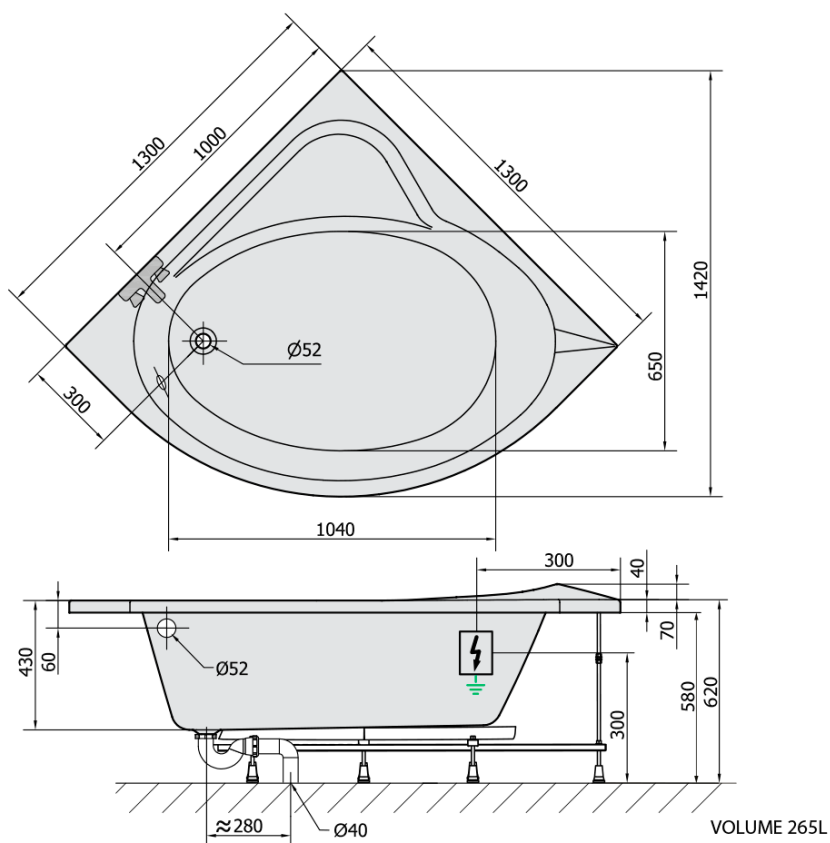

SIRIUS hydromasážní vana, 130x130x43cm, Active Hydro-Air, chrom

Objednací kód: 49111.2010

Základní informace

Značka: Polysan
Série: HYDROMASÁŽNÍ SYSTÉMY

Rozměry

Délka: 1300 mm
Šířka: 1300 mm
Výška: 430 mm
Objem: 265 l

Parametry

Barva: Bílá
Jiné barevné provedení: Dle vzorníku
Materiál: Akrylát
Tvar: Rohové
Instalace: Vestavná (k obezdění)
Průměr odpadu: 52 mm
Vlastnosti: ACTIVE HYDRO AIR masáž
Hmotnost / ks: 54.63 kg
Balení: 1 ks
Záruka: 2 roky

Doporučujeme přikoupit

1 ks Zvukoizolační samolepící páska k vaně, 3m (Objednací kód: 93400)

Technický list

Electric cable 3x2,5mm²
Length 2m from the wall

Elektrický kabel 3x2,5mm²
Délka kabelu ze zdi 2m