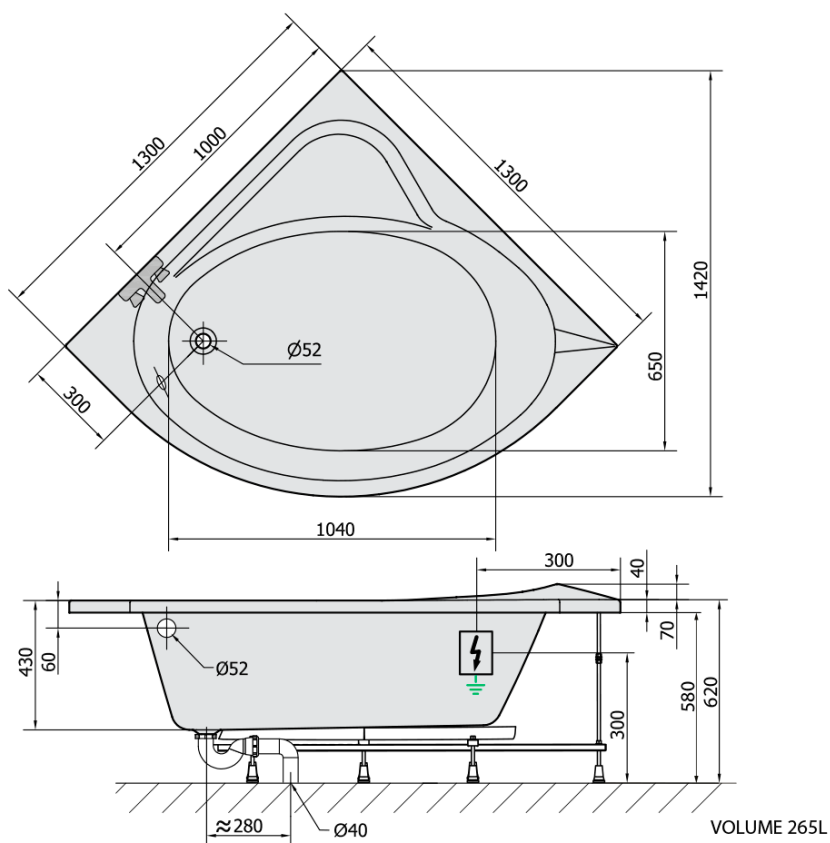

# SIRIUS hydromasážní vana, 130x130x43cm, Active Hydro-Air, chrom

Objednací kód: 49111.2010

## Rozměry

Délka: 1300 mm  
Šířka: 1300 mm  
Výška: 430 mm  
Objem: 265 l

## Parametry

Barva: Bílá  
Jiné barevné provedení: Dle vzorníku  
Materiál: Akrylát  
Tvar: Rohové  
Instalace: Vestavná (k obezdění)  
Průměr odpadu: 52 mm  
Masážní systém: ACTIVE HYDRO AIR  
Hmotnost / ks: 54.63 kg  
Balení: 1 ks  
Záruka: 2 roky

# SIRIUS hydromasážní vana, 130x130x43cm, Active Hydro-Air, chrom