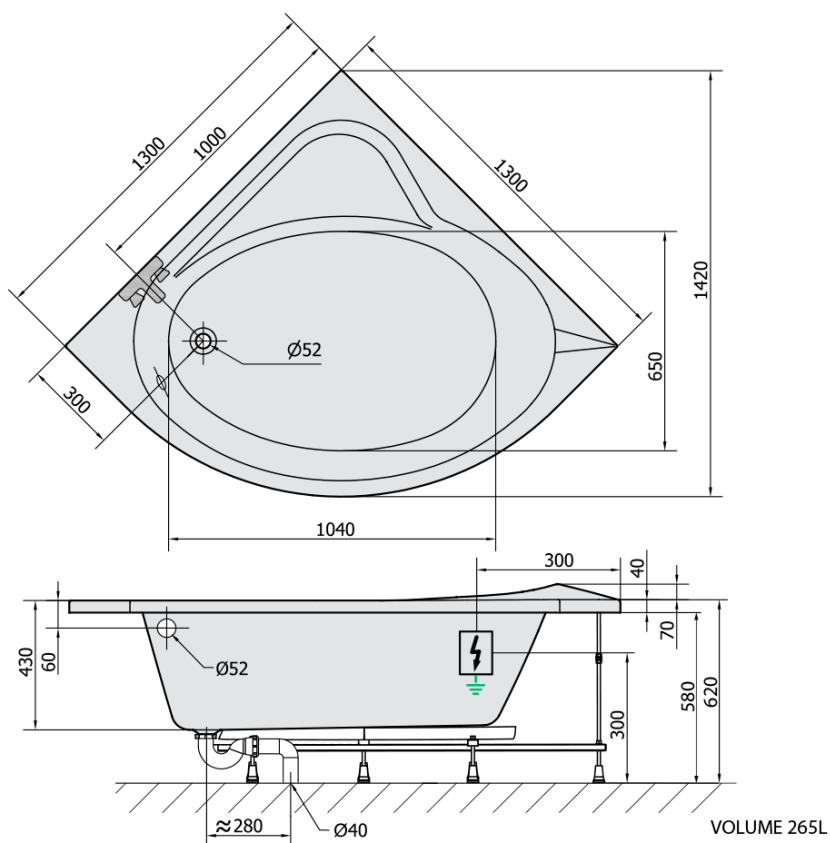

SIRIUS hydromasážní vana, 130x130x43cm, Active Hydro, chrom

Technický list

Electric cable 3x2,5mm²
Length 2m from the wall

Elektrický kabel 3x2,5mm²
Délka kabelu ze zdi 2m

Electrical Characteristic:
Tension: 220-230V/50hz
Max. power consumption: 1200W
Electric protection: residual-current device 30mA

Elektrické vlastnosti:
Napětí: 220-230V/50hz
Max. spotřeba: 1200W
Elektrické jištění: proudový chránič 30mA