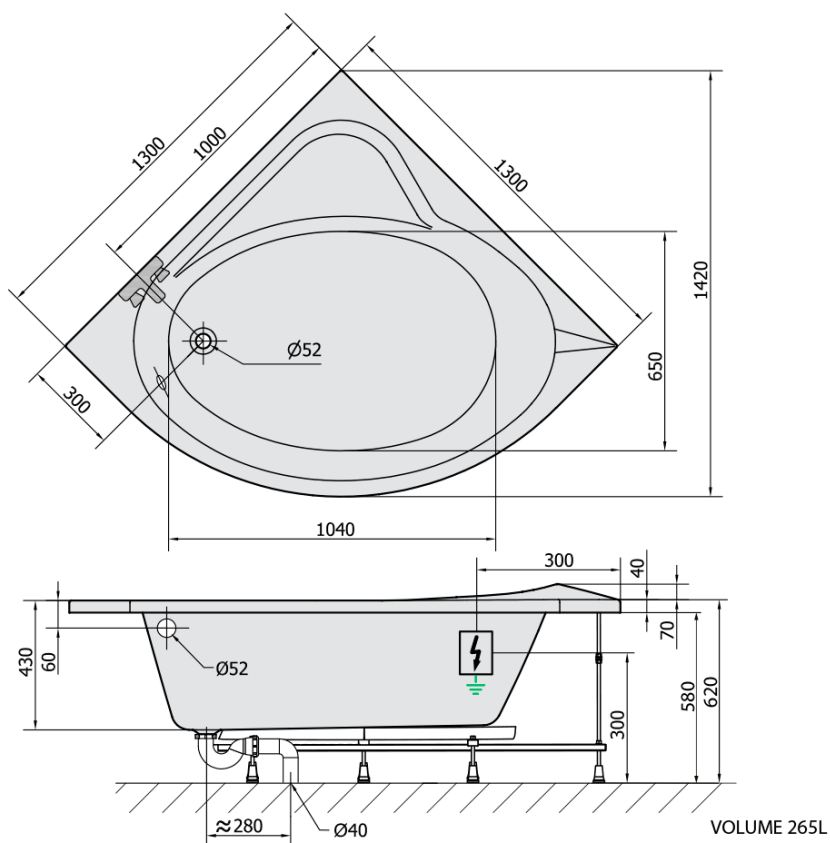

SIRIUS hydromasážní vana, 130x130x43cm, Active Hydro, chrom

Objednací kód: 49111.1010

Základní informace

Značka: Polysan
Série: HYDROMASÁŽNÍ SYSTÉMY

Rozměry

Délka: 1300 mm
Šířka: 1300 mm
Výška: 430 mm
Objem: 265 l

Parametry

Barva: Bílá
Jiné barevné provedení: Dle vzorníku
Materiál: Akrylát
Tvar: Rohové
Instalace: Vestavná (k obezdění)
Průměr odpadu: 52 mm
Vlastnosti: ACTIVE HYDRO masáž
Hmotnost / ks: 48.13 kg
Balení: 1 ks
Záruka: 2 roky

Doporučujeme přikoupit

1 ks Zvukoizolační samolepící páska k vaně, 3m (Objednací kód: 93400)

Technický list

- Electric cable 3x2,5mm²
Length 2m from the wall
-  Elektrický kabel 3x2,5mm²
Délka kabelu ze zdi 2m
- Electrical Characteristic:
Tension: 220-230V/50hz
Max. power consumption: 1200W
Electric protection: residual-current device 30mA
- Elektrické vlastnosti:
Napětí: 220-230V/50hz
Max. spotřeba: 1200W
Elektrické jištění: proudový chránič 30mA