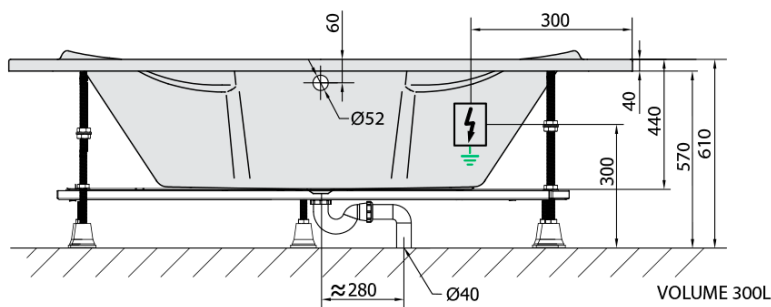

**SIMONA hydromasážní vana, 150x150x44cm,
Highline Hydro, chrom**

Objednací kód: 94111.5010

Základní informace

Značka: Polysan
Série: HYDROMASÁŽNÍ SYSTÉMY

Rozměry

Délka: 1500 mm
Šířka: 1500 mm
Výška: 440 mm
Objem: 300 l

Parametry

Záruka: 2 roky
Hmotnost / ks: 59.52 kg
Balení: 1 ks
Barva: Bílá
Materiál: Akrylát
Tvar: Rohové
Instalace: Vestavná (k obezdění)
Průměr odpadu: 52 mm
Masážní systém: HIGHLINE HYDRO

Doporučujeme přikoupit

1 ks Zvukoizolační samolepící páska k vaně, 3m (Objednací kód: 93400)

SIMONA hydromasážní vana, 150x150x44cm,
Highline Hydro, chrom

Technický list

Electric cable 3x2,5mm²
Lenght 2m from the wall

Elektrický kabel 3x2,5mm²
Délka kabelu ze zdi 2m