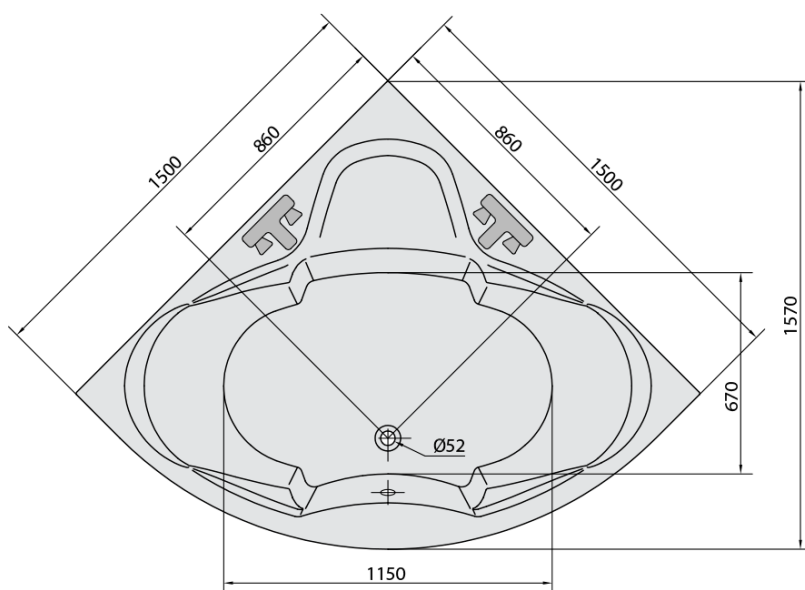

SIMONA hydromasážní vana, 150x150x44cm, Highline Hydro, chrom

Objednací kód: 94111.5010

Základní informace

Značka: Polysan
Série: HYDROMASÁŽNÍ SYSTÉMY

Rozměry

Délka: 1500 mm
Šířka: 1500 mm
Výška: 440 mm
Objem: 300 l

Parametry

Barva: Bílá
Jiné barevné provedení: Dle vzorníku
Materiál: Akrylát
Tvar: Rohové
Instalace: Vestavná (k obezdění)
Průměr odpadu: 52 mm
Vlastnosti: HIGHLINE HYDRO masáž, Oboustranná
Hmotnost / ks: 59.52 kg
Balení: 1 ks
Záruka: 2 roky

Doporučujeme přikoupit

1 ks Zvukoizolační samolepící páska k vaně, 3m (Objednací kód: 93400)

SIMONA hydromasážní vana, 150x150x44cm,
Highline Hydro, chrom

Technický list

Electric cable 3x2,5mm²
Lenght 2m from the wall