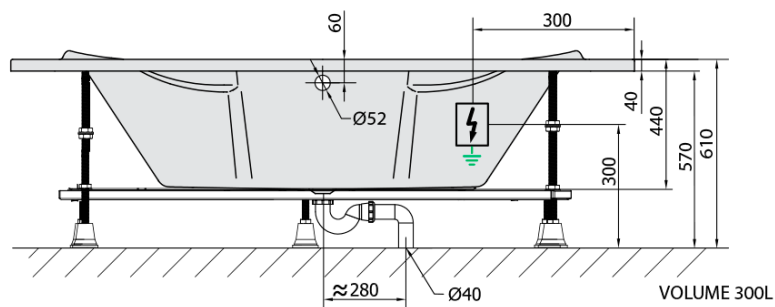

SIMONA hydromasážní vana, 150x150x44cm, Highline Hydro, chrom

Objednací kód: 94111.5010

Základní informace

Značka: Polysan
Série: HYDROMASÁŽNÍ SYSTÉMY

Rozměry

Délka: 1500 mm
Šířka: 1500 mm
Výška: 440 mm
Objem: 300 l

Parametry

Barva: Bílá
Jiné barevné provedení: Dle vzorníku
Materiál: Akrylát
Tvar: Rohové
Instalace: Vestavná (k obezdění)
Průměr odpadu: 52 mm
Vlastnosti: HIGHLINE HYDRO masáž, Oboustranná
Hmotnost / ks: 59.52 kg
Balení: 1 ks
Záruka: 2 roky

Doporučujeme přikoupit

1 ks Zvukoizolační samolepící páska k vaně, 3m (Objednací kód: 93400)

SIMONA hydromasážní vana, 150x150x44cm,
Highline Hydro, chrom

Technický list

Electric cable 3x2,5mm²
Lenght 2m from the wall