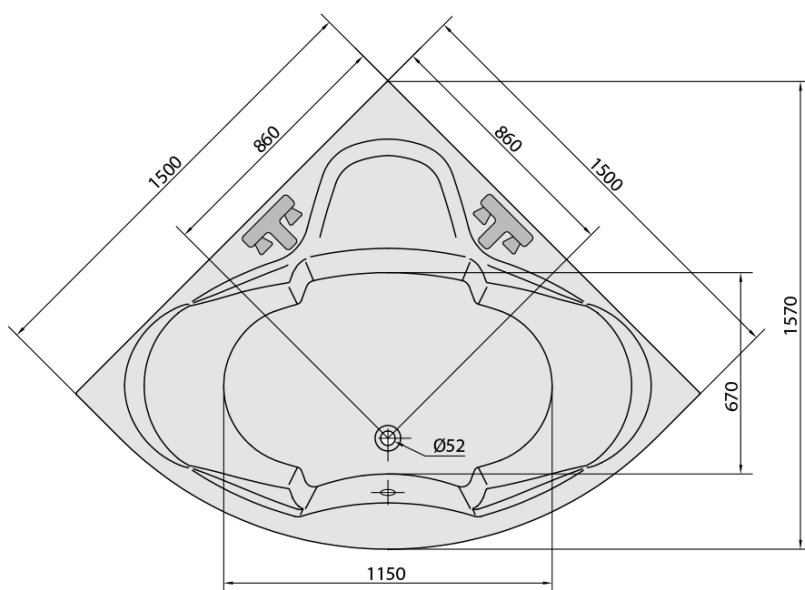

**SIMONA hydromasážní vana, 150x150x44cm,
Highline Hydro, chrom**

Objednací kód: 94111.5010

Základní informace

Značka: Polysan
Série: HYDROMASÁŽNÍ SYSTÉMY

Rozměry

Délka: 1500 mm
Šířka: 1500 mm
Výška: 440 mm
Objem: 300 l

Parametry

Záruka: 2 roky
Hmotnost / ks: 59.52 kg
Balení: 1 ks
Barva: Bílá
Materiál: Akrylát
Tvar: Rohové
Instalace: Vestavná (k obezdění)
Průměr odpadu: 52 mm
Masážní systém: HIGHLINE HYDRO

Doporučujeme přikoupit

1 ks Zvukoizolační samolepící páska k vaně, 3m (Objednací kód: 93400)

SIMONA hydromasážní vana, 150x150x44cm,
Highline Hydro, chrom

Technický list

Electric cable 3x2,5mm²
Lenght 2m from the wall

Elektrický kabel 3x2,5mm²
Délka kabelu ze zdi 2m