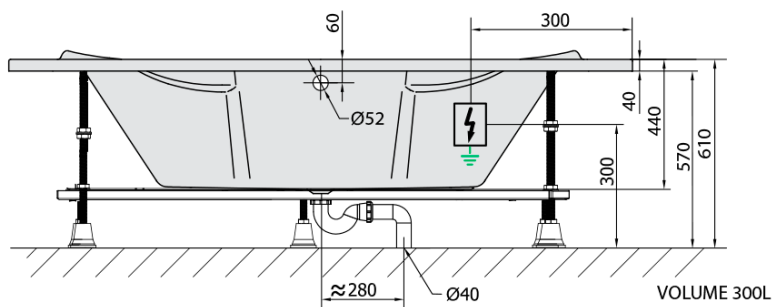

**SIMONA hydromasážní vana, 150x150x44cm,
Attraction Hydro, chrom**

Objednací kód: 94111.3010

Základní informace

Značka: Polysan
Série: HYDROMASÁŽNÍ SYSTÉMY

Rozměry

Délka: 1500 mm
Šířka: 1500 mm
Výška: 440 mm
Objem: 300 l

Parametry

Záruka: 2 roky
Hmotnost / ks: 59.52 kg
Balení: 1 ks
Barva: Bílá
Materiál: Akrylát
Tvar: Rohové
Instalace: Vestavná (k obezdění)
Průměr odpadu: 52 mm
Masážní systém: ATTRACTION HYDRO

Doporučujeme přikoupit

1 ks Zvukoizolační samolepící páska k vaně, 3m (Objednací kód: 93400)

SIMONA hydromasážní vana, 150x150x44cm,
Attraction Hydro, chrom

Technický list

Electric cable 3x2,5mm²
Lenght 2m from the wall

Elektrický kabel 3x2,5mm²
Délka kabelu ze zdi 2m