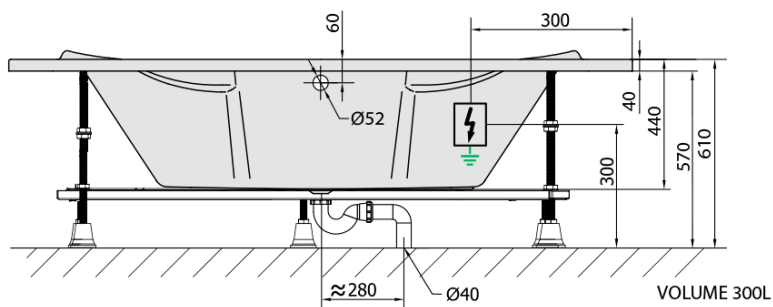

**SIMONA hydromasážní vana, 150x150x44cm,
Attraction Hydro, chrom**

Objednací kód: 94111.3010

Základní informace

Značka: Polysan
Série: HYDROMASÁŽNÍ SYSTÉMY

Rozměry

Délka: 1500 mm
Šířka: 1500 mm
Výška: 440 mm
Objem: 300 l

Parametry

Barva: Bílá
Jiné barevné provedení: Dle vzorníku
Materiál: Akrylát
Tvar: Rohové
Instalace: Vestavná (k obezdění)
Průměr odpadu: 52 mm
Vlastnosti: ATTRACTION HYDRO masáž, Oboustranná
Hmotnost / ks: 59.52 kg
Balení: 1 ks
Záruka: 2 roky

Doporučujeme přikoupit

1 ks Zvukoizolační samolepící páska k vaně, 3m (Objednací kód: 93400)

SIMONA hydromasážní vana, 150x150x44cm,
Attraction Hydro, chrom

Technický list

Electric cable 3x2,5mm²
Lenght 2m from the wall
Elektrický kabel 3x2,5mm²
Délka kabelu ze zdi 2m