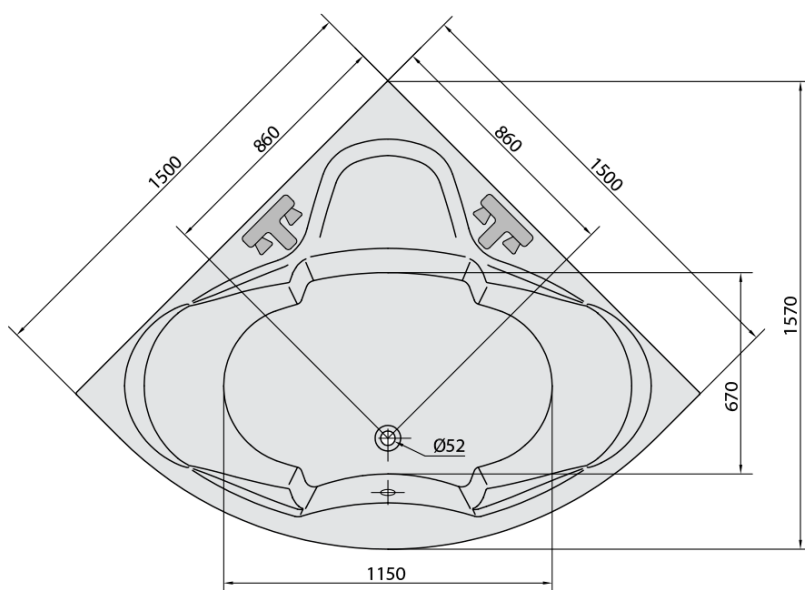

**SIMONA hydromasážní vana, 150x150x44cm,
Attraction Hydro, chrom**

Objednací kód: 94111.3010

Základní informace

Značka: Polysan
Série: HYDROMASÁŽNÍ SYSTÉMY

Rozměry

Délka: 1500 mm
Šířka: 1500 mm
Výška: 440 mm
Objem: 300 l

Parametry

Barva: Bílá
Jiné barevné provedení: Dle vzorníku
Materiál: Akrylát
Tvar: Rohové
Instalace: Vestavná (k obezdění)
Průměr odpadu: 52 mm
Vlastnosti: ATTRACTION HYDRO masáž, Oboustranná
Hmotnost / ks: 59.52 kg
Balení: 1 ks
Záruka: 2 roky

Doporučujeme přikoupit

1 ks Zvukoizolační samolepící páska k vaně, 3m (Objednací kód: 93400)

SIMONA hydromasážní vana, 150x150x44cm,
Attraction Hydro, chrom

Technický list

Electric cable 3x2,5mm²
Lenght 2m from the wall
Elektrický kabel 3x2,5mm²
Délka kabelu ze zdi 2m