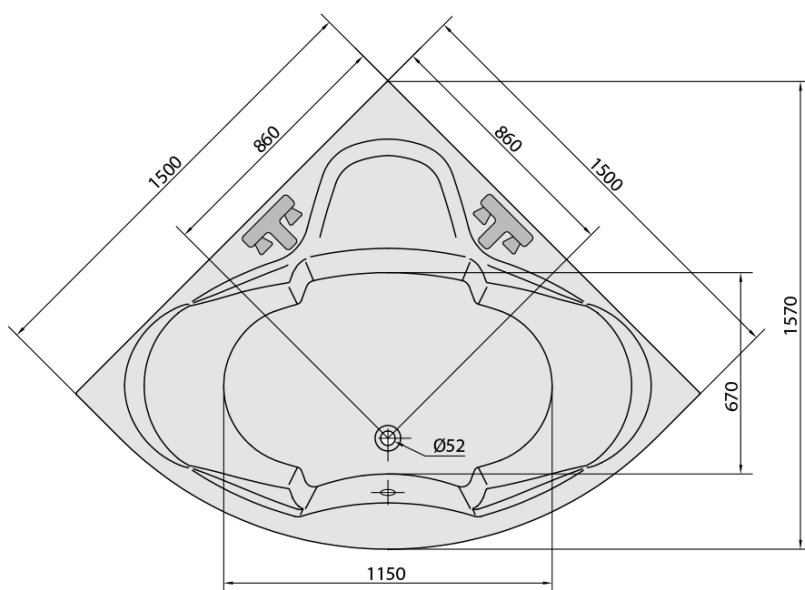

**SIMONA hydromasážní vana, 150x150x44cm,
Attraction Hydro, chrom**

Objednací kód: 94111.3010

Základní informace

Značka: Polysan
Série: HYDROMASÁŽNÍ SYSTÉMY

Rozměry

Délka: 1500 mm
Šířka: 1500 mm
Výška: 440 mm
Objem: 300 l

Parametry

Záruka: 2 roky
Hmotnost / ks: 59.52 kg
Balení: 1 ks
Barva: Bílá
Materiál: Akrylát
Tvar: Rohové
Instalace: Vestavná (k obezdění)
Průměr odpadu: 52 mm
Masážní systém: ATTRACTION HYDRO

Doporučujeme přikoupit

1 ks Zvukoizolační samolepící páska k vaně, 3m (Objednací kód: 93400)

SIMONA hydromasážní vana, 150x150x44cm,
Attraction Hydro, chrom

Technický list

Electric cable 3x2,5mm²
Lenght 2m from the wall

Elektrický kabel 3x2,5mm²
Délka kabelu ze zdi 2m