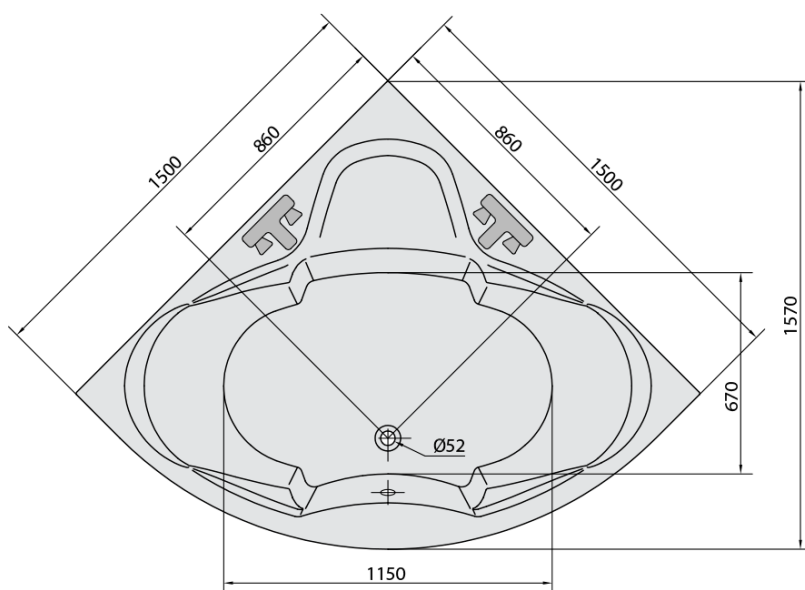

**SIMONA hydromasážní vana, 150x150x44cm, Active
Hydro-Air, chrom**

Objednací kód: 94111.2010

Základní informace

Značka: Polysan
Série: HYDROMASÁŽNÍ SYSTÉMY

Rozměry

Délka: 1500 mm
Šířka: 1500 mm
Výška: 440 mm
Objem: 300 l

Parametry

Barva: Bílá
Jiné barevné provedení: Dle vzorníku
Materiál: Akrylát
Tvar: Rohové
Instalace: Vestavná (k obezdění)
Průměr odpadu: 52 mm
Masážní systém: ACTIVE HYDRO AIR
Hmotnost / ks: 66.32 kg
Balení: 1 ks
Záruka: 2 roky

SIMONA hydromasážní vana, 150x150x44cm, Active Hydro-Air, chrom

Technický list

Electric cable 3x2,5mm²
Lenght 2m from the wall

Elektrický kabel 3x2,5mm²
Délka kabelu ze zdi 2m

Electrical Characteristic:
Tension: 220-230V/50hz
Max. power consumption: 1200W
Electric protection: residual-current device 30mA