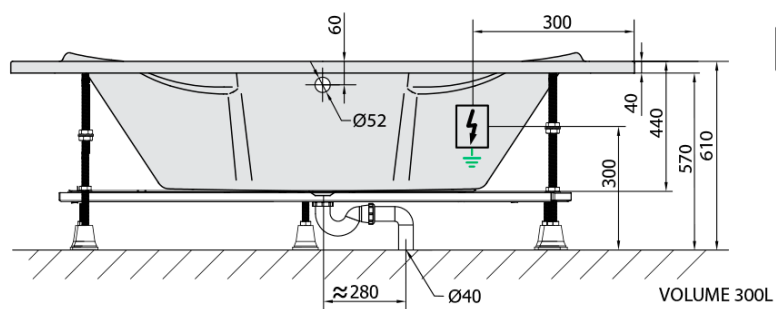

SIMONA hydromasážní vana, 150x150x44cm, Active Hydro-Air, chrom

Objednací kód: 94111.2010

Základní informace

Značka: Polysan
Série: HYDROMASÁŽNÍ SYSTÉMY

Rozměry

Délka: 1500 mm
Šířka: 1500 mm
Výška: 440 mm
Objem: 300 l

Parametry

Záruka: 2 roky
Hmotnost / ks: 66.32 kg
Balení: 1 ks
Barva: Bílá
Materiál: Akrylát
Tvar: Rohové
Instalace: Vestavná (k obezdění)
Průměr odpadu: 52 mm
Masážní systém: ACTIVE HYDRO AIR

Doporučujeme přikoupit

1 ks Zvukoizolační samolepící páska k vaně, 3m (Objednací kód: 93400)

SIMONA hydromasážní vana, 150x150x44cm, Active Hydro-Air, chrom

Technický list

Electric cable 3x2,5mm²
Length 2m from the wall

Elektrický kabel 3x2,5mm²
Délka kabelu ze zdi 2m