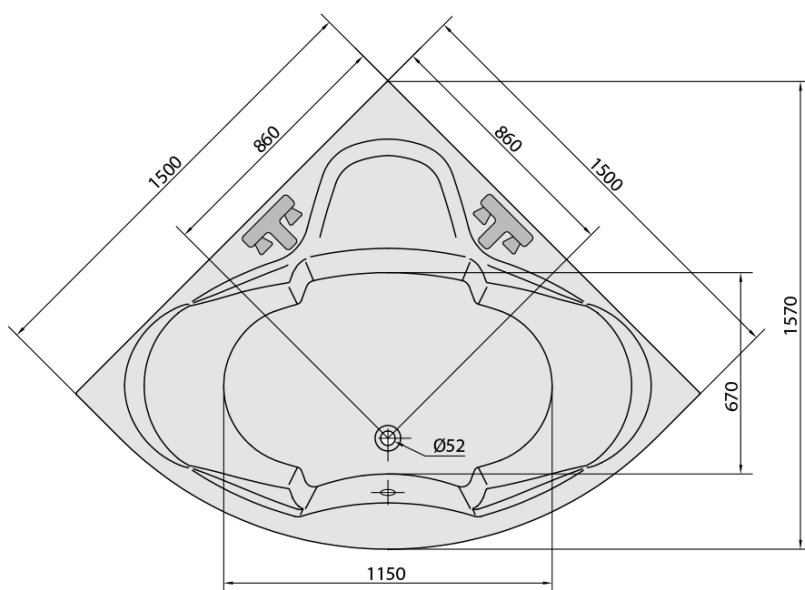

SIMONA hydromasážní vana, 150x150x44cm, Active Hydro-Air, chrom

Objednací kód: 94111.2010

Základní informace

Značka: Polysan
Série: HYDROMASÁŽNÍ SYSTÉMY

Rozměry

Délka: 1500 mm
Šířka: 1500 mm
Výška: 440 mm
Objem: 300 l

Parametry

Záruka: 2 roky
Hmotnost / ks: 66.32 kg
Balení: 1 ks
Barva: Bílá
Materiál: Akrylát
Tvar: Rohové
Instalace: Vestavná (k obezdění)
Průměr odpadu: 52 mm
Masážní systém: ACTIVE HYDRO AIR

Doporučujeme přikoupit

1 ks Zvukoizolační samolepící páska k vaně, 3m (Objednací kód: 93400)

SIMONA hydromasážní vana, 150x150x44cm, Active Hydro-Air, chrom

Technický list

Electric cable 3x2,5mm²
Length 2m from the wall

Elektrický kabel 3x2,5mm²
Délka kabelu ze zdi 2m