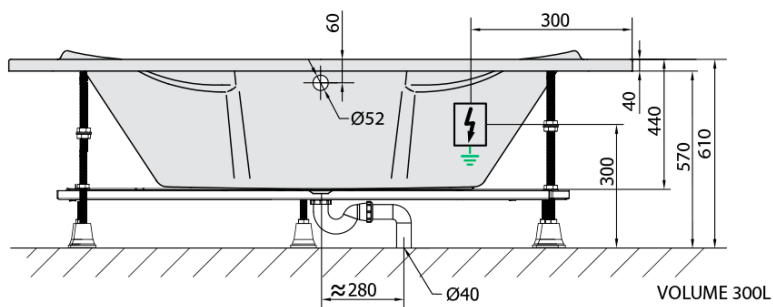

**SIMONA hydromasážní vana, 150x150x44cm, Active
Hydro-Air, chrom**

Objednací kód: 94111.2010

Základní informace

Značka: Polysan
Série: HYDROMASÁŽNÍ SYSTÉMY

Rozměry

Délka: 1500 mm
Šířka: 1500 mm
Výška: 440 mm
Objem: 300 l

Parametry

Barva: Bílá
Jiné barevné provedení: Dle vzorníku
Materiál: Akrylát
Tvar: Rohové
Instalace: Vestavná (k obezdění)
Průměr odpadu: 52 mm
Masážní systém: ACTIVE HYDRO AIR
Hmotnost / ks: 66.32 kg
Balení: 1 ks
Záruka: 2 roky

SIMONA hydromasážní vana, 150x150x44cm, Active Hydro-Air, chrom

Technický list

Electric cable 3x2,5mm²
Lenght 2m from the wall

Elektrický kabel 3x2,5mm²
Délka kabelu ze zdi 2m

Electrical Characteristic:
Tension: 220-230V/50hz
Max. power consumption: 1200W
Electric protection: residual-current device 30mA