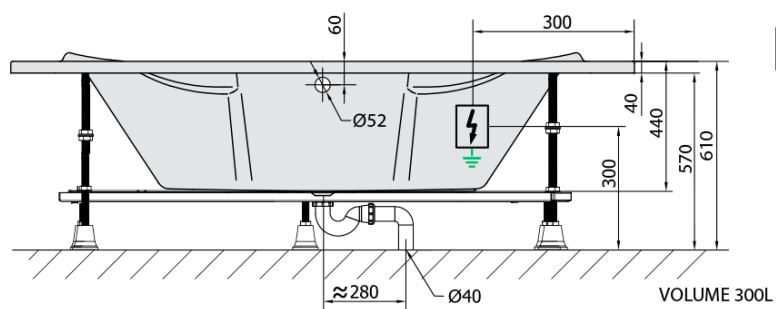

SIMONA hydromasážní vana, 150x150x44cm, Active Hydro-Air, chrom

Objednací kód: 94111.2010

Základní informace

Značka: Polysan
Série: HYDROMASÁŽNÍ SYSTÉMY

Rozměry

Délka: 1500 mm
Šířka: 1500 mm
Výška: 440 mm
Objem: 300 l

Parametry

Barva: Bílá
Jiné barevné provedení: Dle vzorníku
Materiál: Akrylát
Tvar: Rohové
Instalace: Vestavná (k obezdění)
Průměr odpadu: 52 mm
Vlastnosti: ACTIVE HYDRO AIR masáž, Oboustranná
Hmotnost / ks: 66.32 kg
Balení: 1 ks
Záruka: 2 roky

Doporučujeme přikoupit

1 ks Zvukoizolační samolepící páska k vaně, 3m (Objednací kód: 93400)

SIMONA hydromasážní vana, 150x150x44cm, Active Hydro-Air, chrom

Technický list

Electric cable 3x2,5mm²
Length 2m from the wall