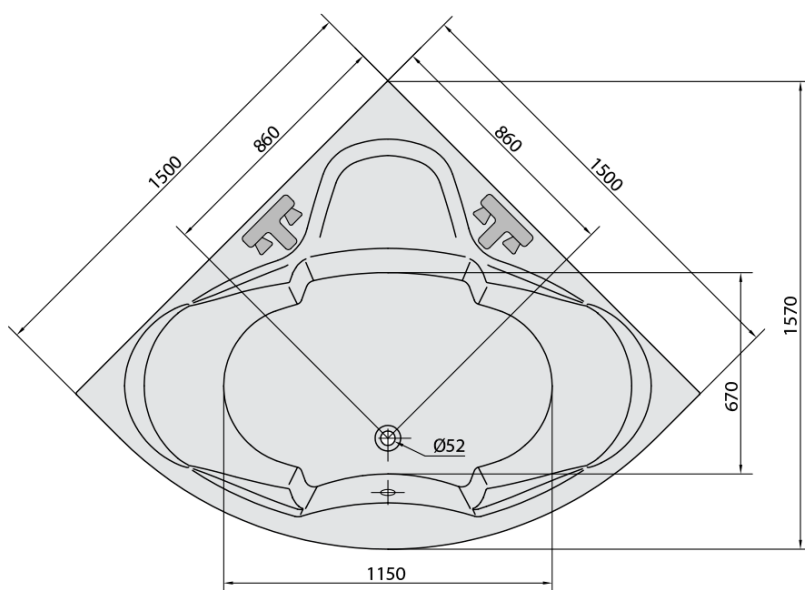

SIMONA hydromasážní vana, 150x150x44cm, Active Hydro-Air, chrom

Objednací kód: 94111.2010

Základní informace

Značka: Polysan
Série: HYDROMASÁŽNÍ SYSTÉMY

Rozměry

Délka: 1500 mm
Šířka: 1500 mm
Výška: 440 mm
Objem: 300 l

Parametry

Barva: Bílá
Jiné barevné provedení: Dle vzorníku
Materiál: Akrylát
Tvar: Rohové
Instalace: Vestavná (k obezdění)
Průměr odpadu: 52 mm
Vlastnosti: ACTIVE HYDRO AIR masáž, Oboustranná
Hmotnost / ks: 66.32 kg
Balení: 1 ks
Záruka: 2 roky

Doporučujeme přikoupit

1 ks Zvukoizolační samolepící páska k vaně, 3m (Objednací kód: 93400)

SIMONA hydromasážní vana, 150x150x44cm, Active Hydro-Air, chrom

Technický list

Electric cable 3x2,5mm²
Length 2m from the wall