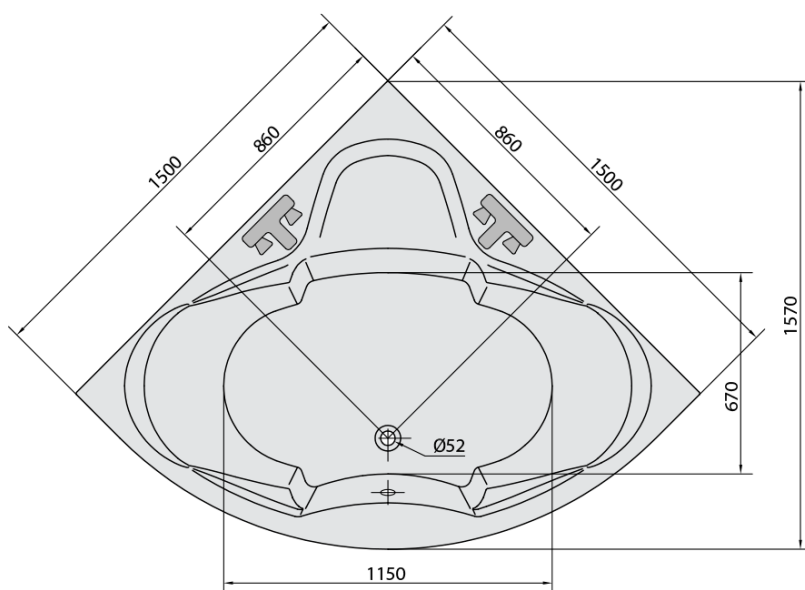

SIMONA hydromasážní vana, 150x150x44cm, Active Hydro, chrom

Technický list

Electric cable 3x2,5mm²
Length 2m from the wall

Elektrický kabel 3x2,5mm²
Délka kabelu ze zdi 2m

Electrical Characteristic:
Tension: 220-230V/50hz
Max. power consumption: 1200W
Electric protection: residual-current device 30mA

Elektrické vlastnosti:
Napětí: 220-230V/50hz
Max. spotřeba: 1200W
Elektrické jištění: proudový chránič 30mA