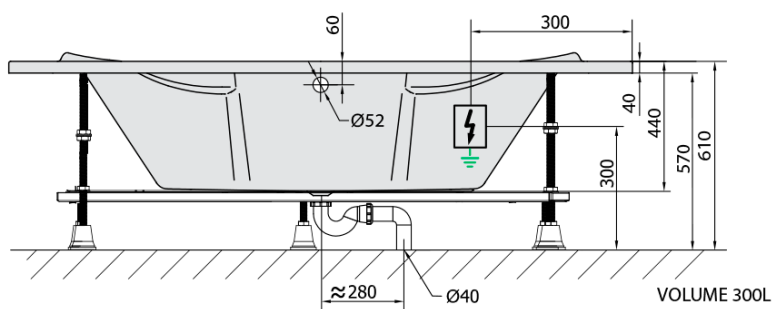

SIMONA hydromasážní vana, 150x150x44cm, Active Hydro, chrom

Objednací kód: 94111.1010

Základní informace

Značka: Polysan
Série: HYDROMASÁŽNÍ SYSTÉMY

Rozměry

Délka: 1500 mm
Šířka: 1500 mm
Výška: 440 mm
Objem: 300 l

Parametry

Záruka: 2 roky
Hmotnost / ks: 59.52 kg
Balení: 1 ks
Barva: Bílá
Materiál: Akrylát
Tvar: Rohové
Instalace: Vestavná (k obezdění)
Průměr odpadu: 52 mm
Masážní systém: ACTIVE HYDRO

Doporučujeme přikoupit

1 ks Zvukoizolační samolepící páska k vaně, 3m (Objednací kód: 93400)

SIMONA hydromasážní vana, 150x150x44cm, Active Hydro, chrom

Technický list

Electric cable 3x2,5mm²
Length 2m from the wall

Elektrický kabel 3x2,5mm²
Délka kabelu ze zdi 2m