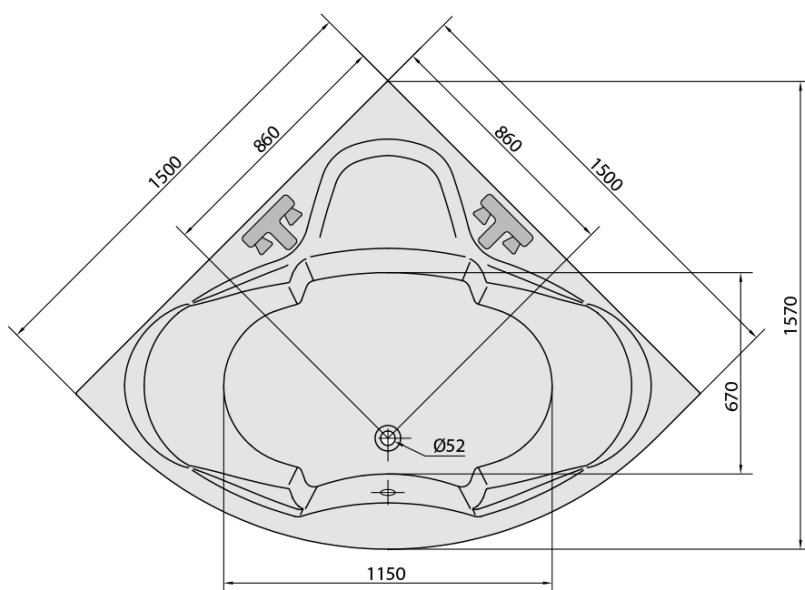

SIMONA hydromasážní vana, 150x150x44cm, Active Hydro, chrom

Objednací kód: 94111.1010

Základní informace

Značka: Polysan
Série: HYDROMASÁŽNÍ SYSTÉMY

Rozměry

Délka: 1500 mm
Šířka: 1500 mm
Výška: 440 mm
Objem: 300 l

Parametry

Záruka: 2 roky
Hmotnost / ks: 59.52 kg
Balení: 1 ks
Barva: Bílá
Materiál: Akrylát
Tvar: Rohové
Instalace: Vestavná (k obezdění)
Průměr odpadu: 52 mm
Masážní systém: ACTIVE HYDRO

Doporučujeme přikoupit

1 ks Zvukoizolační samolepící páska k vaně, 3m (Objednací kód: 93400)

SIMONA hydromasážní vana, 150x150x44cm, Active Hydro, chrom

Technický list

Electric cable 3x2,5mm²
Length 2m from the wall

Elektrický kabel 3x2,5mm²
Délka kabelu ze zdi 2m