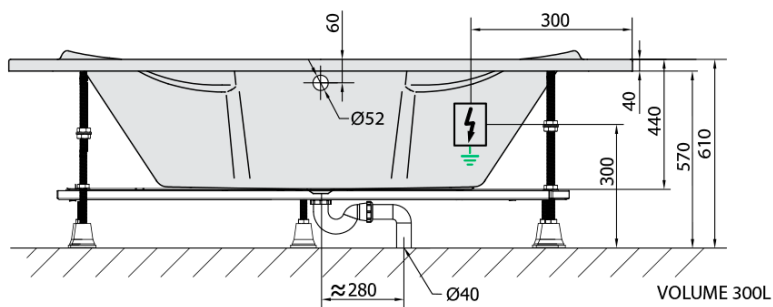

SIMONA hydromasážní vana, 150x150x44cm, Active Hydro, chrom

Technický list

Electric cable 3x2,5mm²
Length 2m from the wall

Elektrický kabel 3x2,5mm²
Délka kabelu ze zdi 2m

Electrical Characteristic:
Tension: 220-230V/50hz
Max. power consumption: 1200W
Electric protection: residual-current device 30mA

Elektrické vlastnosti:
Napětí: 220-230V/50hz
Max. spotřeba: 1200W
Elektrické jištění: proudový chránič 30mA