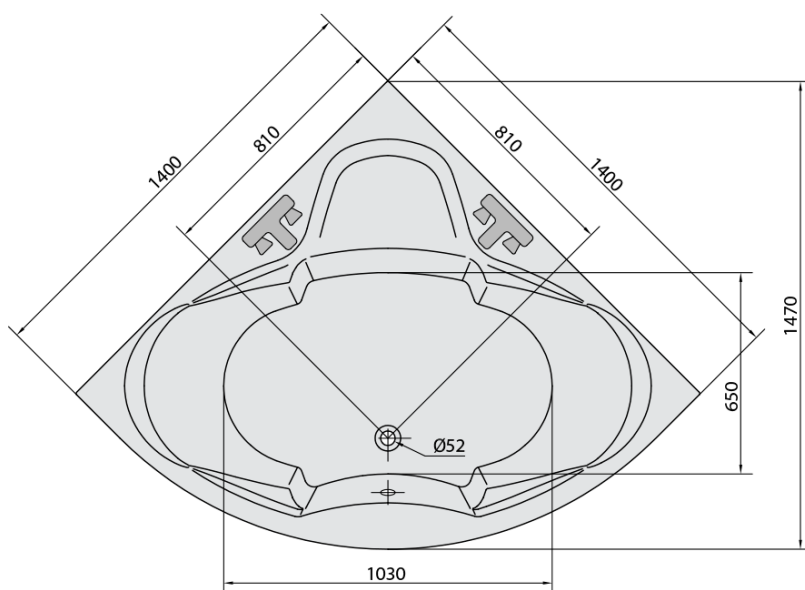

**SIMONA hydromasážní vana, 140x140x44cm,
Highline Hydro, chrom**

Objednací kód: 96111.5010

Základní informace

Značka: Polysan
Série: HYDROMASÁŽNÍ SYSTÉMY

Rozměry

Délka: 1400 mm
Šířka: 1400 mm
Výška: 440 mm
Objem: 275 l

Parametry

Barva: Bílá
Jiné barevné provedení: Dle vzorníku
Materiál: Akrylát
Tvar: Rohové
Instalace: Vestavná (k obezdění)
Průměr odpadu: 52 mm
Masážní systém: HIGHLINE HYDRO
Hmotnost / ks: 52.66 kg
Balení: 1 ks
Záruka: 2 roky

Doporučujeme přikoupit

1 ks Zvukoizolační samolepící páska k vaně, 3m (Objednací kód: 93400)

SIMONA hydromasážní vana, 140x140x44cm,
Highline Hydro, chrom

Technický list

Electric cable 3x2,5mm²
Length 2m from the wall