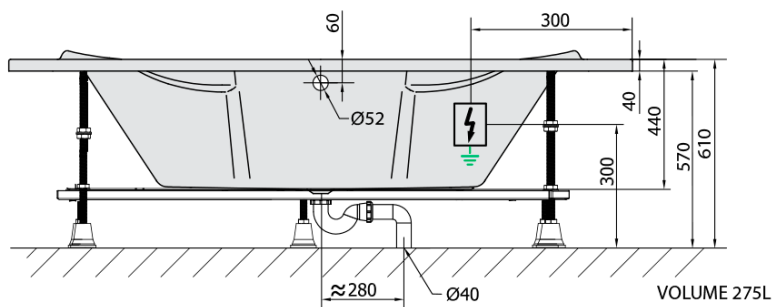

**SIMONA hydromasážní vana, 140x140x44cm,
Highline Hydro, chrom**

Objednací kód: 96111.5010

Základní informace

Značka: Polysan
Série: HYDROMASÁŽNÍ SYSTÉMY

Rozměry

Délka: 1400 mm
Šířka: 1400 mm
Výška: 440 mm
Objem: 275 l

Parametry

Záruka: 2 roky
Hmotnost / ks: 52.66 kg
Balení: 1 ks
Barva: Bílá
Materiál: Akrylát
Tvar: Rohové
Instalace: Vestavná (k obezdění)
Průměr odpadu: 52 mm
Masážní systém: HIGHLINE HYDRO

Doporučujeme přikoupit

1 ks Zvukoizolační samolepící páska k vaně, 3m (Objednací kód: 93400)

SIMONA hydromasážní vana, 140x140x44cm,
Highline Hydro, chrom

Technický list

Electric cable 3x2,5mm²
Length 2m from the wall

Elektrický kabel 3x2,5mm²
Délka kabelu ze zdi 2m