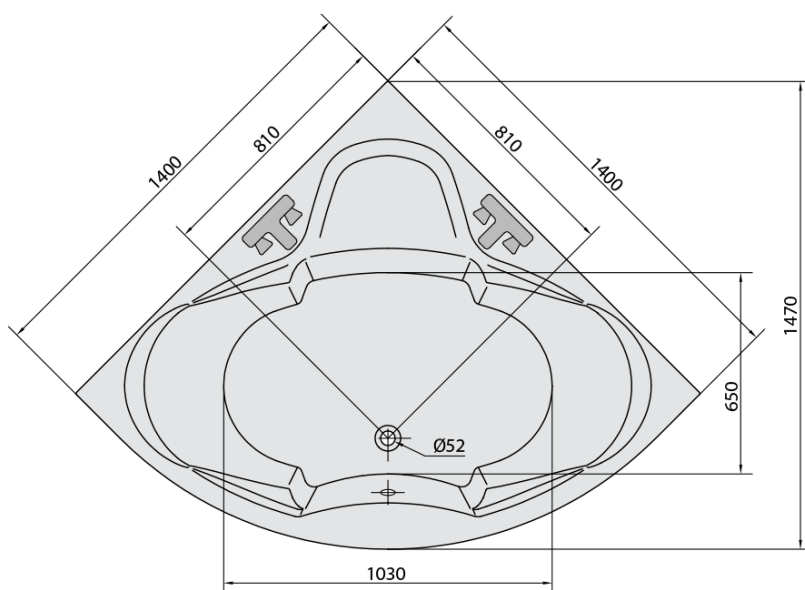

SIMONA hydromasážní vana, 140x140x44cm, Highline Hydro, chrom

Objednací kód: 96111.5010

Základní informace

Značka: Polysan
Série: HYDROMASÁŽNÍ SYSTÉMY

Rozměry

Délka: 1400 mm
Šířka: 1400 mm
Výška: 440 mm
Objem: 275 l

Parametry

Barva: Bílá
Jiné barevné provedení: Dle vzorníku
Materiál: Akrylát
Tvar: Rohové
Instalace: Vestavná (k obezdění)
Průměr odpadu: 52 mm
Masážní systém: HIGHLINE HYDRO
Hmotnost / ks: 52.66 kg
Balení: 1 ks
Záruka: 2 roky

Doporučujeme přikoupit

1 ks Zvukoizolační samolepící páska k vaně, 3m (Objednací kód: 93400)

SIMONA hydromasážní vana, 140x140x44cm,
Highline Hydro, chrom

Technický list

Electric cable 3x2,5mm²
Lenght 2m from the wall