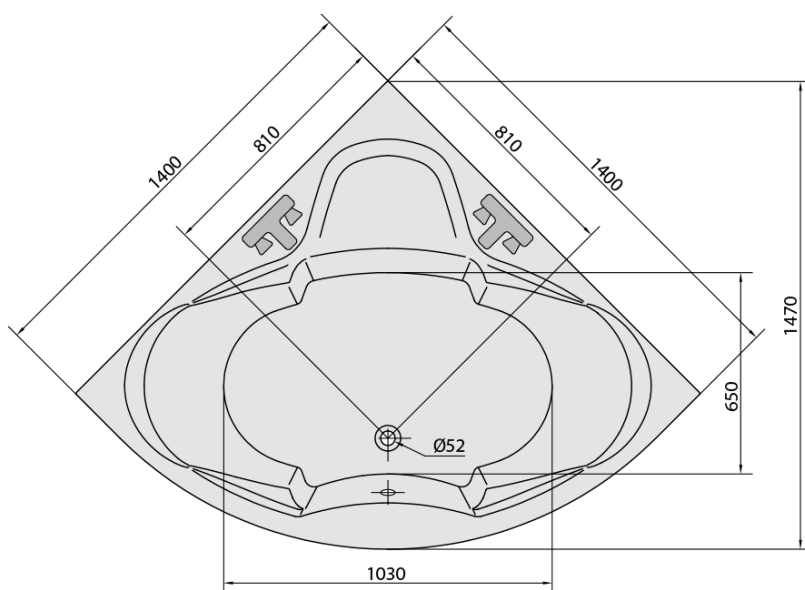

**SIMONA hydromasážní vana, 140x140x44cm,
Highline Hydro, chrom**

Objednací kód: 96111.5010

Základní informace

Značka: Polysan
Série: HYDROMASÁŽNÍ SYSTÉMY

Rozměry

Délka: 1400 mm
Šířka: 1400 mm
Výška: 440 mm
Objem: 275 l

Parametry

Záruka: 2 roky
Hmotnost / ks: 52.66 kg
Balení: 1 ks
Barva: Bílá
Materiál: Akrylát
Tvar: Rohové
Instalace: Vestavná (k obezdění)
Průměr odpadu: 52 mm
Masážní systém: HIGHLINE HYDRO

Doporučujeme přikoupit

1 ks Zvukoizolační samolepící páska k vaně, 3m (Objednací kód: 93400)

SIMONA hydromasážní vana, 140x140x44cm,
Highline Hydro, chrom

Technický list

Electric cable 3x2,5mm²
Length 2m from the wall

Elektrický kabel 3x2,5mm²
Délka kabelu ze zdi 2m