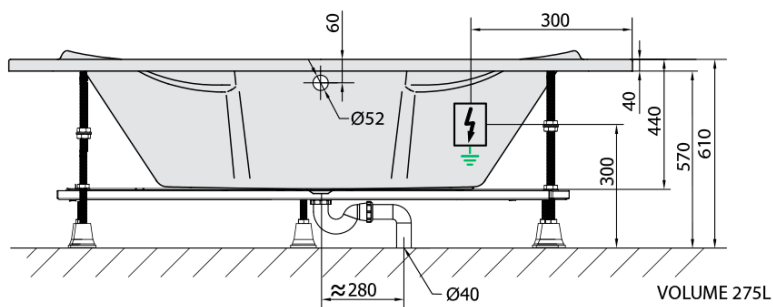

SIMONA hydromasážní vana, 140x140x44cm, Highline Hydro, chrom

Objednací kód: 96111.5010

Základní informace

Značka: Polysan
Série: HYDROMASÁŽNÍ SYSTÉMY

Rozměry

Délka: 1400 mm
Šířka: 1400 mm
Výška: 440 mm
Objem: 275 l

Parametry

Barva: Bílá
Jiné barevné provedení: Dle vzorníku
Materiál: Akrylát
Tvar: Rohové
Instalace: Vestavná (k obezdění)
Průměr odpadu: 52 mm
Masážní systém: HIGHLINE HYDRO
Hmotnost / ks: 52.66 kg
Balení: 1 ks
Záruka: 2 roky

Doporučujeme přikoupit

1 ks Zvukoizolační samolepící páska k vaně, 3m (Objednací kód: 93400)

SIMONA hydromasážní vana, 140x140x44cm,
Highline Hydro, chrom

Technický list

Electric cable 3x2,5mm²
Lenght 2m from the wall