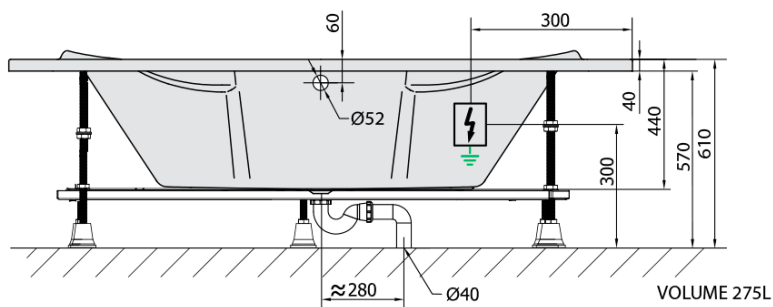

**SIMONA hydromasážní vana, 140x140x44cm,
Highline Hydro, chrom**

Objednací kód: 96111.5010

Základní informace

Značka: Polysan
Série: HYDROMASÁŽNÍ SYSTÉMY

Rozměry

Délka: 1400 mm
Šířka: 1400 mm
Výška: 440 mm
Objem: 275 l

Parametry

Barva: Bílá
Jiné barevné provedení: Dle vzorníku
Materiál: Akrylát
Tvar: Rohové
Instalace: Vestavná (k obezdění)
Průměr odpadu: 52 mm
Masážní systém: HIGHLINE HYDRO
Hmotnost / ks: 52.66 kg
Balení: 1 ks
Záruka: 2 roky

Doporučujeme přikoupit

1 ks Zvukoizolační samolepící páska k vaně, 3m (Objednací kód: 93400)

SIMONA hydromasážní vana, 140x140x44cm,
Highline Hydro, chrom

Technický list

Electric cable 3x2,5mm²
Length 2m from the wall