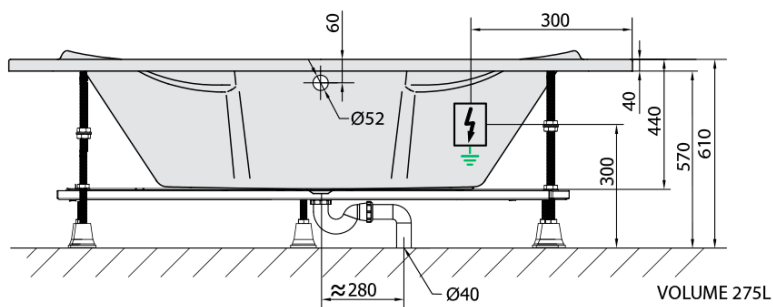

**SIMONA hydromasážní vana, 140x140x44cm,
Attraction Hydro-Air, chrom**

Objednací kód: 96111.4010

Základní informace

Značka: Polysan
Série: HYDROMASÁŽNÍ SYSTÉMY

Rozměry

Délka: 1400 mm
Šířka: 1400 mm
Výška: 440 mm
Objem: 275 l

Parametry

Barva: Bílá
Jiné barevné provedení: Dle vzorníku
Materiál: Akrylát
Tvar: Rohové
Instalace: Vestavná (k obezdění)
Průměr odpadu: 52 mm
Masážní systém: ATTRACTION HYDRO AIR
Hmotnost / ks: 59.16 kg
Balení: 1 ks
Záruka: 2 roky

Doporučujeme přikoupit

1 ks Zvukoizolační samolepící páska k vaně, 3m (Objednací kód: 93400)

SIMONA hydromasážní vana, 140x140x44cm,
Attraction Hydro-Air, chrom

Technický list

Electric cable 3x2,5mm²
Lenght 2m from the wall
Elektrický kabel 3x2,5mm²
Délka kabelu ze zdi 2m