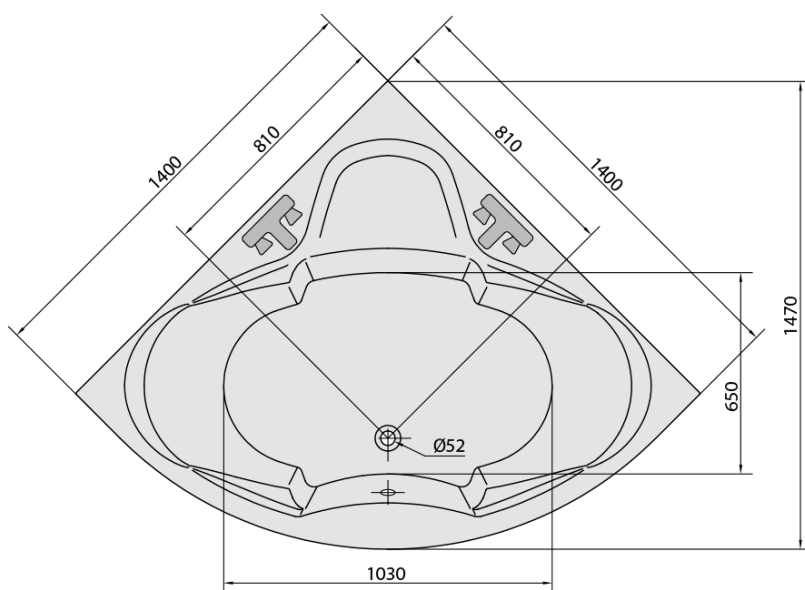

**SIMONA hydromasážní vana, 140x140x44cm,
Attraction Hydro-Air, chrom**

Objednací kód: 96111.4010

Základní informace

Značka: Polysan
Série: HYDROMASÁŽNÍ SYSTÉMY

Rozměry

Délka: 1400 mm
Šířka: 1400 mm
Výška: 440 mm
Objem: 275 l

Parametry

Záruka: 2 roky
Hmotnost / ks: 59.16 kg
Balení: 1 ks
Barva: Bílá
Materiál: Akrylát
Tvar: Rohové
Instalace: Vestavná (k obezdění)
Průměr odpadu: 52 mm
Masážní systém: ATTRACTION HYDRO AIR

Doporučujeme přikoupit

1 ks Zvukoizolační samolepící páska k vaně, 3m (Objednací kód: 93400)

SIMONA hydromasážní vana, 140x140x44cm,
Attraction Hydro-Air, chrom

Technický list

Electric cable 3x2,5mm²
Lenght 2m from the wall
Elektrický kabel 3x2,5mm²
Délka kabelu ze zdi 2m