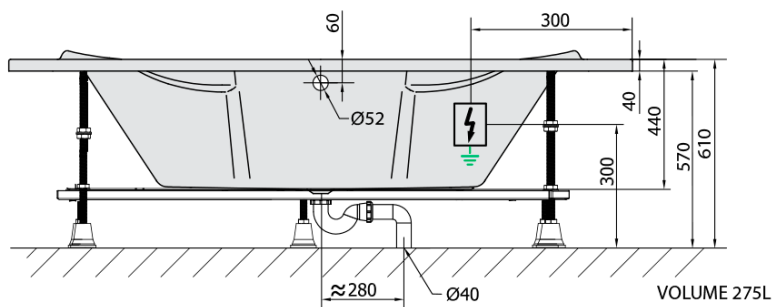

**SIMONA hydromasážní vana, 140x140x44cm,
Attraction Hydro-Air, chrom**

Objednací kód: 96111.4010

Základní informace

Značka: Polysan
Série: HYDROMASÁŽNÍ SYSTÉMY

Rozměry

Délka: 1400 mm
Šířka: 1400 mm
Výška: 440 mm
Objem: 275 l

Parametry

Záruka: 2 roky
Hmotnost / ks: 59.16 kg
Balení: 1 ks
Barva: Bílá
Materiál: Akrylát
Tvar: Rohové
Instalace: Vestavná (k obezdění)
Průměr odpadu: 52 mm
Masážní systém: ATTRACTION HYDRO AIR

Doporučujeme přikoupit

1 ks Zvukoizolační samolepící páska k vaně, 3m (Objednací kód: 93400)

SIMONA hydromasážní vana, 140x140x44cm,
Attraction Hydro-Air, chrom

Technický list

Electric cable 3x2,5mm²
Lenght 2m from the wall
Elektrický kabel 3x2,5mm²
Délka kabelu ze zdi 2m