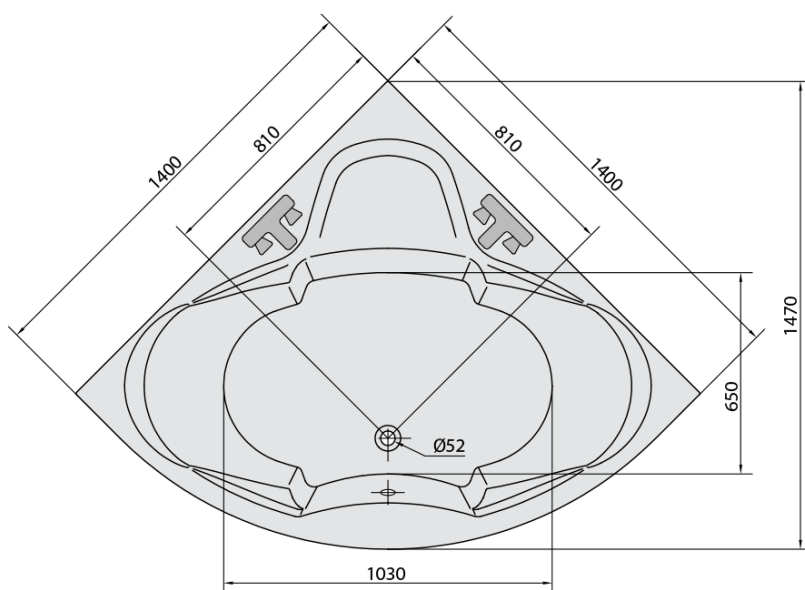

**SIMONA hydromasážní vana, 140x140x44cm,
Attraction Hydro-Air, chrom**

Objednací kód: 96111.4010

Základní informace

Značka: Polysan
Série: HYDROMASÁŽNÍ SYSTÉMY

Rozměry

Délka: 1400 mm
Šířka: 1400 mm
Výška: 440 mm
Objem: 275 l

Parametry

Barva: Bílá
Jiné barevné provedení: Dle vzorníku
Materiál: Akrylát
Tvar: Rohové
Instalace: Vestavná (k obezdění)
Průměr odpadu: 52 mm
Vlastnosti: ATTRACTION HYDRO AIR masáž
Hmotnost / ks: 59.16 kg
Balení: 1 ks
Záruka: 2 roky

Doporučujeme přikoupit

1 ks Zvukoizolační samolepící páska k vaně, 3m (Objednací kód: 93400)

SIMONA hydromasážní vana, 140x140x44cm,
Attraction Hydro-Air, chrom

Technický list

Electric cable 3x2,5mm²
Lenght 2m from the wall
Elektrický kabel 3x2,5mm²
Délka kabelu ze zdi 2m