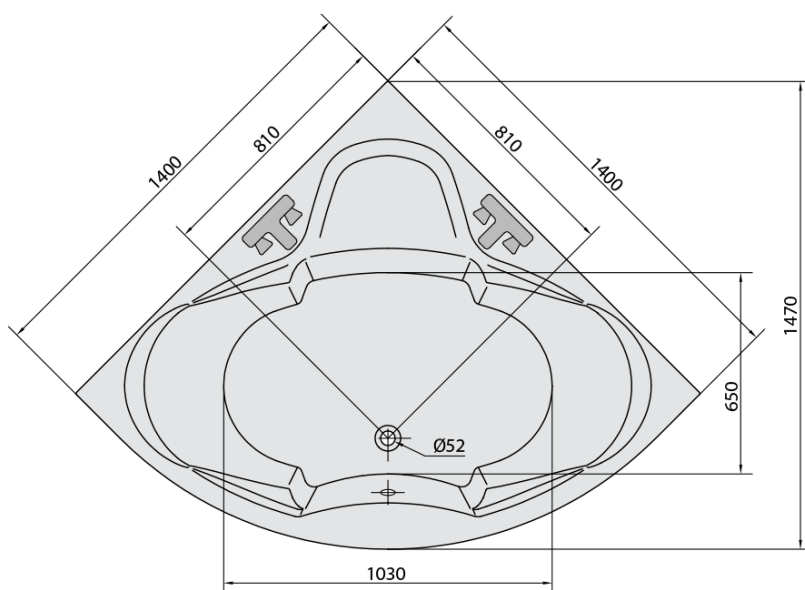

**SIMONA hydromasážní vana, 140x140x44cm,
Attraction Hydro-Air, chrom**

Objednací kód: 96111.4010

Základní informace

Značka: Polysan
Série: HYDROMASÁŽNÍ SYSTÉMY

Rozměry

Délka: 1400 mm
Šířka: 1400 mm
Výška: 440 mm
Objem: 275 l

Parametry

Barva: Bílá
Jiné barevné provedení: Dle vzorníku
Materiál: Akrylát
Tvar: Rohové
Instalace: Vestavná (k obezdění)
Průměr odpadu: 52 mm
Masážní systém: ATTRACTION HYDRO AIR
Hmotnost / ks: 59.16 kg
Balení: 1 ks
Záruka: 2 roky

Doporučujeme přikoupit

1 ks Zvukoizolační samolepící páska k vaně, 3m (Objednací kód: 93400)

SIMONA hydromasážní vana, 140x140x44cm,
Attraction Hydro-Air, chrom

Technický list

Electric cable 3x2,5mm²
Lenght 2m from the wall
Elektrický kabel 3x2,5mm²
Délka kabelu ze zdi 2m