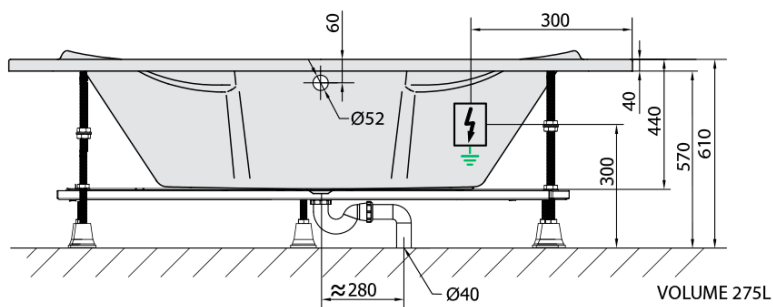

**SIMONA hydromasážní vana, 140x140x44cm,
Attraction Hydro-Air, chrom**

Objednací kód: 96111.4010

Základní informace

Značka: Polysan
Série: HYDROMASÁŽNÍ SYSTÉMY

Rozměry

Délka: 1400 mm
Šířka: 1400 mm
Výška: 440 mm
Objem: 275 l

Parametry

Barva: Bílá
Jiné barevné provedení: Dle vzorníku
Materiál: Akrylát
Tvar: Rohové
Instalace: Vestavná (k obezdění)
Průměr odpadu: 52 mm
Vlastnosti: ATTRACTION HYDRO AIR masáž
Hmotnost / ks: 59.16 kg
Balení: 1 ks
Záruka: 2 roky

Doporučujeme přikoupit

1 ks Zvukoizolační samolepící páska k vaně, 3m (Objednací kód: 93400)

SIMONA hydromasážní vana, 140x140x44cm,
Attraction Hydro-Air, chrom

Technický list

Electric cable 3x2,5mm²
Lenght 2m from the wall
Elektrický kabel 3x2,5mm²
Délka kabelu ze zdi 2m