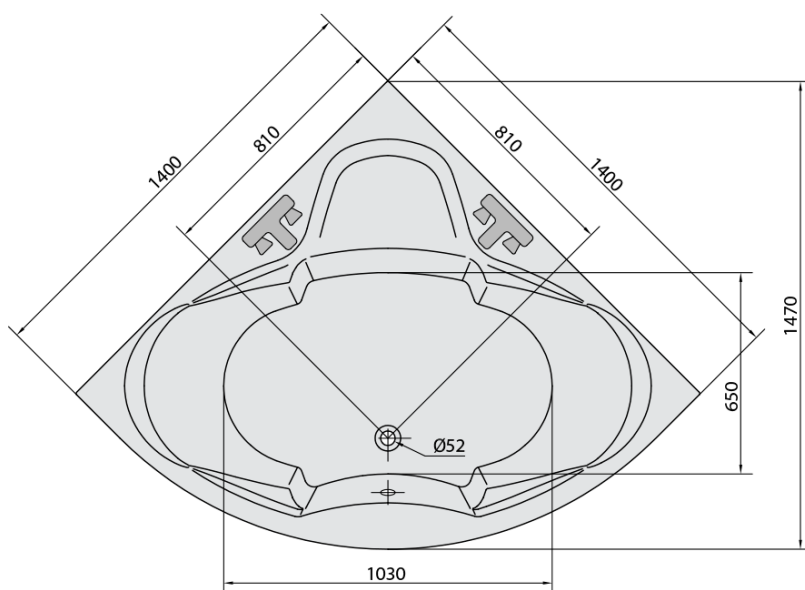

**SIMONA hydromasážní vana, 140x140x44cm,
Attraction Hydro, chrom**

Objednací kód: 96111.3010

Základní informace

Značka: Polysan
Série: HYDROMASÁŽNÍ SYSTÉMY

Rozměry

Délka: 1400 mm
Šířka: 1400 mm
Výška: 440 mm
Objem: 275 l

Parametry

Barva: Bílá
Jiné barevné provedení: Dle vzorníku
Materiál: Akrylát
Tvar: Rohové
Instalace: Vestavná (k obezdění)
Průměr odpadu: 52 mm
Vlastnosti: ATTRACTION HYDRO masáž
Hmotnost / ks: 52.66 kg
Balení: 1 ks
Záruka: 2 roky

Doporučujeme přikoupit

1 ks Zvukoizolační samolepící páska k vaně, 3m (Objednací kód: 93400)

SIMONA hydromasážní vana, 140x140x44cm,
Attraction Hydro, chrom

Technický list

Electric cable 3x2,5mm²
Lenght 2m from the wall