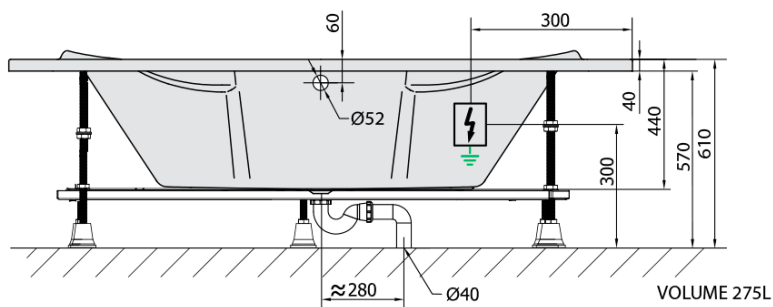

**SIMONA hydromasážní vana, 140x140x44cm,
Attraction Hydro, chrom**

Objednací kód: 96111.3010

Základní informace

Značka: Polysan
Série: HYDROMASÁŽNÍ SYSTÉMY

Rozměry

Délka: 1400 mm
Šířka: 1400 mm
Výška: 440 mm
Objem: 275 l

Parametry

Barva: Bílá
Jiné barevné provedení: Dle vzorníku
Materiál: Akrylát
Tvar: Rohové
Instalace: Vestavná (k obezdění)
Průměr odpadu: 52 mm
Vlastnosti: ATTRACTION HYDRO masáž
Hmotnost / ks: 52.66 kg
Balení: 1 ks
Záruka: 2 roky

Doporučujeme přikoupit

1 ks Zvukoizolační samolepící páska k vaně, 3m (Objednací kód: 93400)

SIMONA hydromasážní vana, 140x140x44cm,
Attraction Hydro, chrom

Technický list

Electric cable 3x2,5mm²
Lenght 2m from the wall