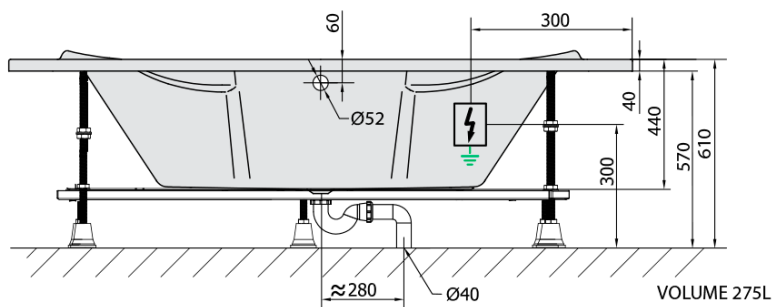

SIMONA hydromasážní vana, 140x140x44cm, Active Hydro-Air, chrom

Technický list

Electric cable 3x2,5mm²
Length 2m from the wall

Elektrický kabel 3x2,5mm²
Délka kabelu ze zdi 2m

Electrical Characteristic:
Tension: 220-230V/50hz
Max. power consumption: 1200W
Electric protection: residual-current device 30mA

Elektrické vlastnosti:
Napětí: 220-230V/50hz
Max. spotřeba: 1200W
Elektrické jištění: proudový chránič 30mA