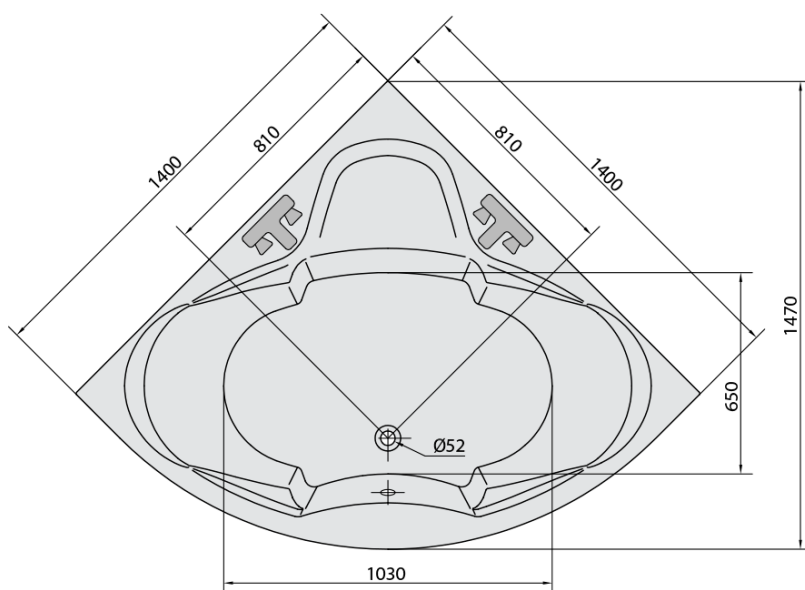

SIMONA hydromasážní vana, 140x140x44cm, Active Hydro-Air, chrom

Objednací kód: 96111.2010

Základní informace

Značka: Polysan
Série: HYDROMASÁŽNÍ SYSTÉMY

Rozměry

Délka: 1400 mm
Šířka: 1400 mm
Výška: 440 mm
Objem: 275 l

Parametry

Barva: Bílá
Jiné barevné provedení: Dle vzorníku
Materiál: Akrylát
Tvar: Rohové
Instalace: Vestavná (k obezdění)
Průměr odpadu: 52 mm
Vlastnosti: ACTIVE HYDRO AIR masáž
Hmotnost / ks: 59.16 kg
Balení: 1 ks
Záruka: 2 roky

Doporučujeme přikoupit

1 ks Zvukoizolační samolepící páska k vaně, 3m (Objednací kód: 93400)

SIMONA hydromasážní vana, 140x140x44cm, Active Hydro-Air, chrom

Technický list

Electric cable 3x2,5mm²
Length 2m from the wall