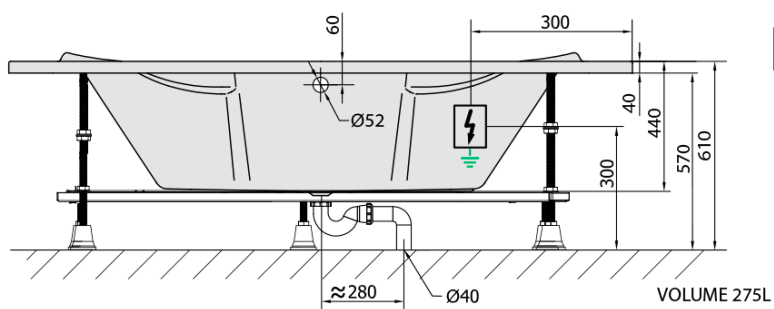

SIMONA hydromasážní vana, 140x140x44cm, Active Hydro-Air, chrom

Objednací kód: 96111.2010

Základní informace

Značka: Polysan
Série: HYDROMASÁŽNÍ SYSTÉMY

Rozměry

Délka: 1400 mm
Šířka: 1400 mm
Výška: 440 mm
Objem: 275 l

Parametry

Barva: Bílá
Jiné barevné provedení: Dle vzorníku
Materiál: Akrylát
Tvar: Rohové
Instalace: Vestavná (k obezdění)
Průměr odpadu: 52 mm
Vlastnosti: ACTIVE HYDRO AIR masáž
Hmotnost / ks: 59.16 kg
Balení: 1 ks
Záruka: 2 roky

Doporučujeme přikoupit

1 ks Zvukoizolační samolepící páska k vaně, 3m (Objednací kód: 93400)

SIMONA hydromasážní vana, 140x140x44cm, Active Hydro-Air, chrom

Technický list

Electric cable 3x2,5mm²
Length 2m from the wall