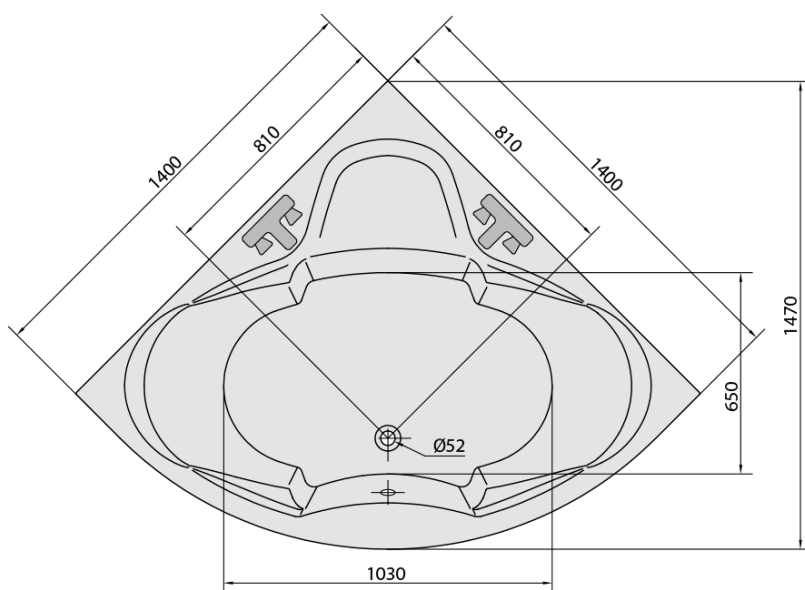

SIMONA hydromasážní vana, 140x140x44cm, Active Hydro-Air, chrom

Technický list

Electric cable 3x2,5mm²
Length 2m from the wall

Elektrický kabel 3x2,5mm²
Délka kabelu ze zdi 2m

Electrical Characteristic:
Tension: 220-230V/50hz
Max. power consumption: 1200W
Electric protection: residual-current device 30mA

Elektrické vlastnosti:
Napětí: 220-230V/50hz
Max. spotřeba: 1200W
Elektrické jištění: proudový chránič 30mA